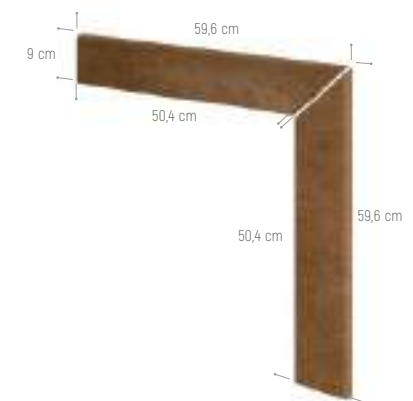

ZANQUÍN INGLETADO RECTO
59,6 x 59,6 cm - 23.5"x 23.5"

11 mm

RODAPIÉ
9 x 60 cm - 3.6"x 23.6"

11 mm

* GRES PORCELÁNICO · PORCELAIN STONWARE · GRÈS PORCELAINÉ · КЕРАМОГРАНИТ