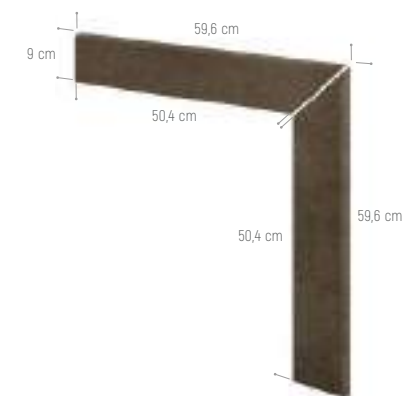

ZANQUÍN INGLETADO RECTO
59,6 x 59,6 cm - 23.5"x 23.5"

11 mm

* GRES PORCELÁNICO · PORCELAIN STONWARE · GRÈS PORCELAINÉ · КЕРАМОГРАНИТ