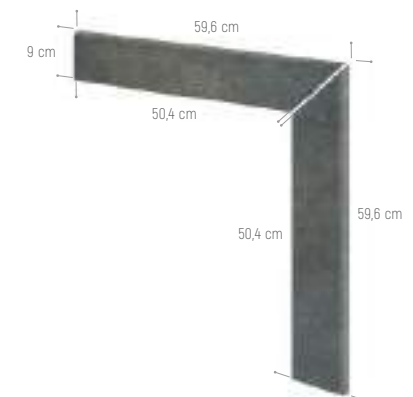

FORMATOS · SIZES · FORMATS · ФОРМАТЫ

120x120* 120 x 120 cm - 47.2"x 47.2" 11 mm rectificado, rectified C-1	60x120* 60 x 120 cm - 23.6"x 47.2" 10,1 mm rectificado, rectified C-1	14,5x120* 14,5 x 120 cm - 5.7"x 47.2" 10,1 mm rectificado, rectified C-1	33x66,5 33 x 66,5 cm - 13.0"x 26.2" 10 mm C-1/C-3
---	---	--	--

PIEZAS ESPECIALES · SPECIAL PIECES · PIÈCES SPÉCIALES · СПЕЦИАЛЬНЫЕ ЭЛЕМЕНТЫ

PELDAÑO RECTO 120
 33 x 120 x 3 cm - 13.0"x 47.2"x1.2"
 12 mm
 rectificado, rectified
 C-1/C-3

REMATE PELDAÑO RECTO
 3 x 33 cm - 1.2"x 13.0"

RODAPIÉ
 9 x 60 cm - 3.6"x 23.6"
 11 mm

ZANQUÍN INGLETADO RECTO
 59,6 x 59,6 cm - 23.5"x 23.5"
 11 mm

*GRES PORCELÁNICO · PORCELAIN STONWARE · GRÈS PORCELAINÉ · КЕРАМОГРАНИТ

COSMOS / STEEL

COSMOS STEEL 120x120 CM [C-1] - PELDAÑO RECTO 120 - 33x120x3 CM [C-1] - REMATE PELDAÑO RECTO 3x33 CM - TABICA 14,5x120 CM - COSMOS CORTEN 120x120 CM [C-1]