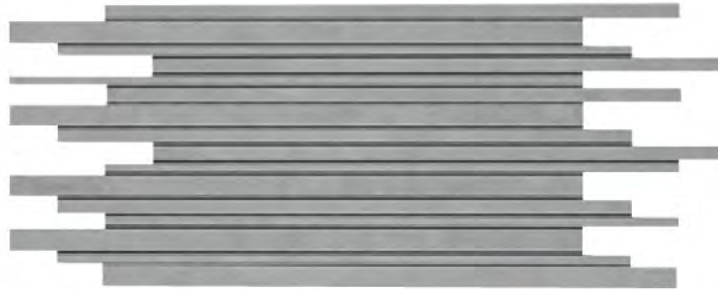

Ambiente Cosmic Perla 60 x 60 cm + Cosmic Perla 60 x 60 cm + Cosmic Perla 30 x 60 cm + List. Metal 1,5 x 60 cm

60 x 60  
24" x 24"

PORCELÁNICO ESMALTADO / GLAZED PORCELAIN  
GLASIERTES FEINSTEINZEUG / GRES CERÁME EMAILLÉ  
PORCELLANATO SMALTATO

COSMIC

P.E. Cosmic Perla

TG VA6PA-S

60 x 60

Muro-1 Cosmic Perla

29 x 71

List. Lúxor Red (Cristal)

2,2 x 60

List. Lúxor Aqua (Cristal)

2,2 x 60

List. Metal Mate/Metal Brillo

1,5 x 60

También Disponible en:

- P.E. Cosmic 30 x 60
- P.E. Cosmic 45 x 45

RODAPIÉ  
SKIRTING

PORCELÁNICO ESMALTADO  
GLAZED PORCELAIN TILE

MATE  
MATT

MULTI TONO  
MULTI TONE  
V2

ANTI-HELDO  
FROST PROOF