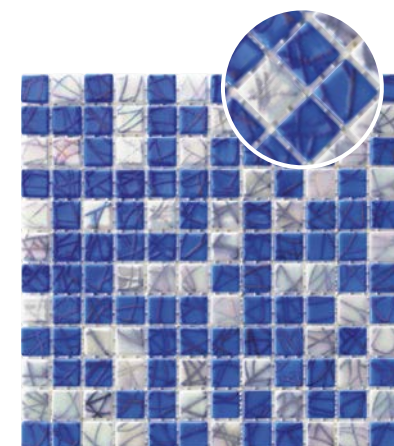

Ref. 3866 COSTA MAREME | A-26
3860 (35%) + 3863 (65%)