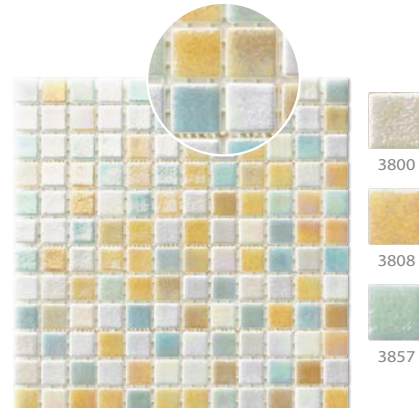

Ref. 3869 COSTA DORADA | A-27
3800 (40%) + 3808 (35%) + 3857 (25%)