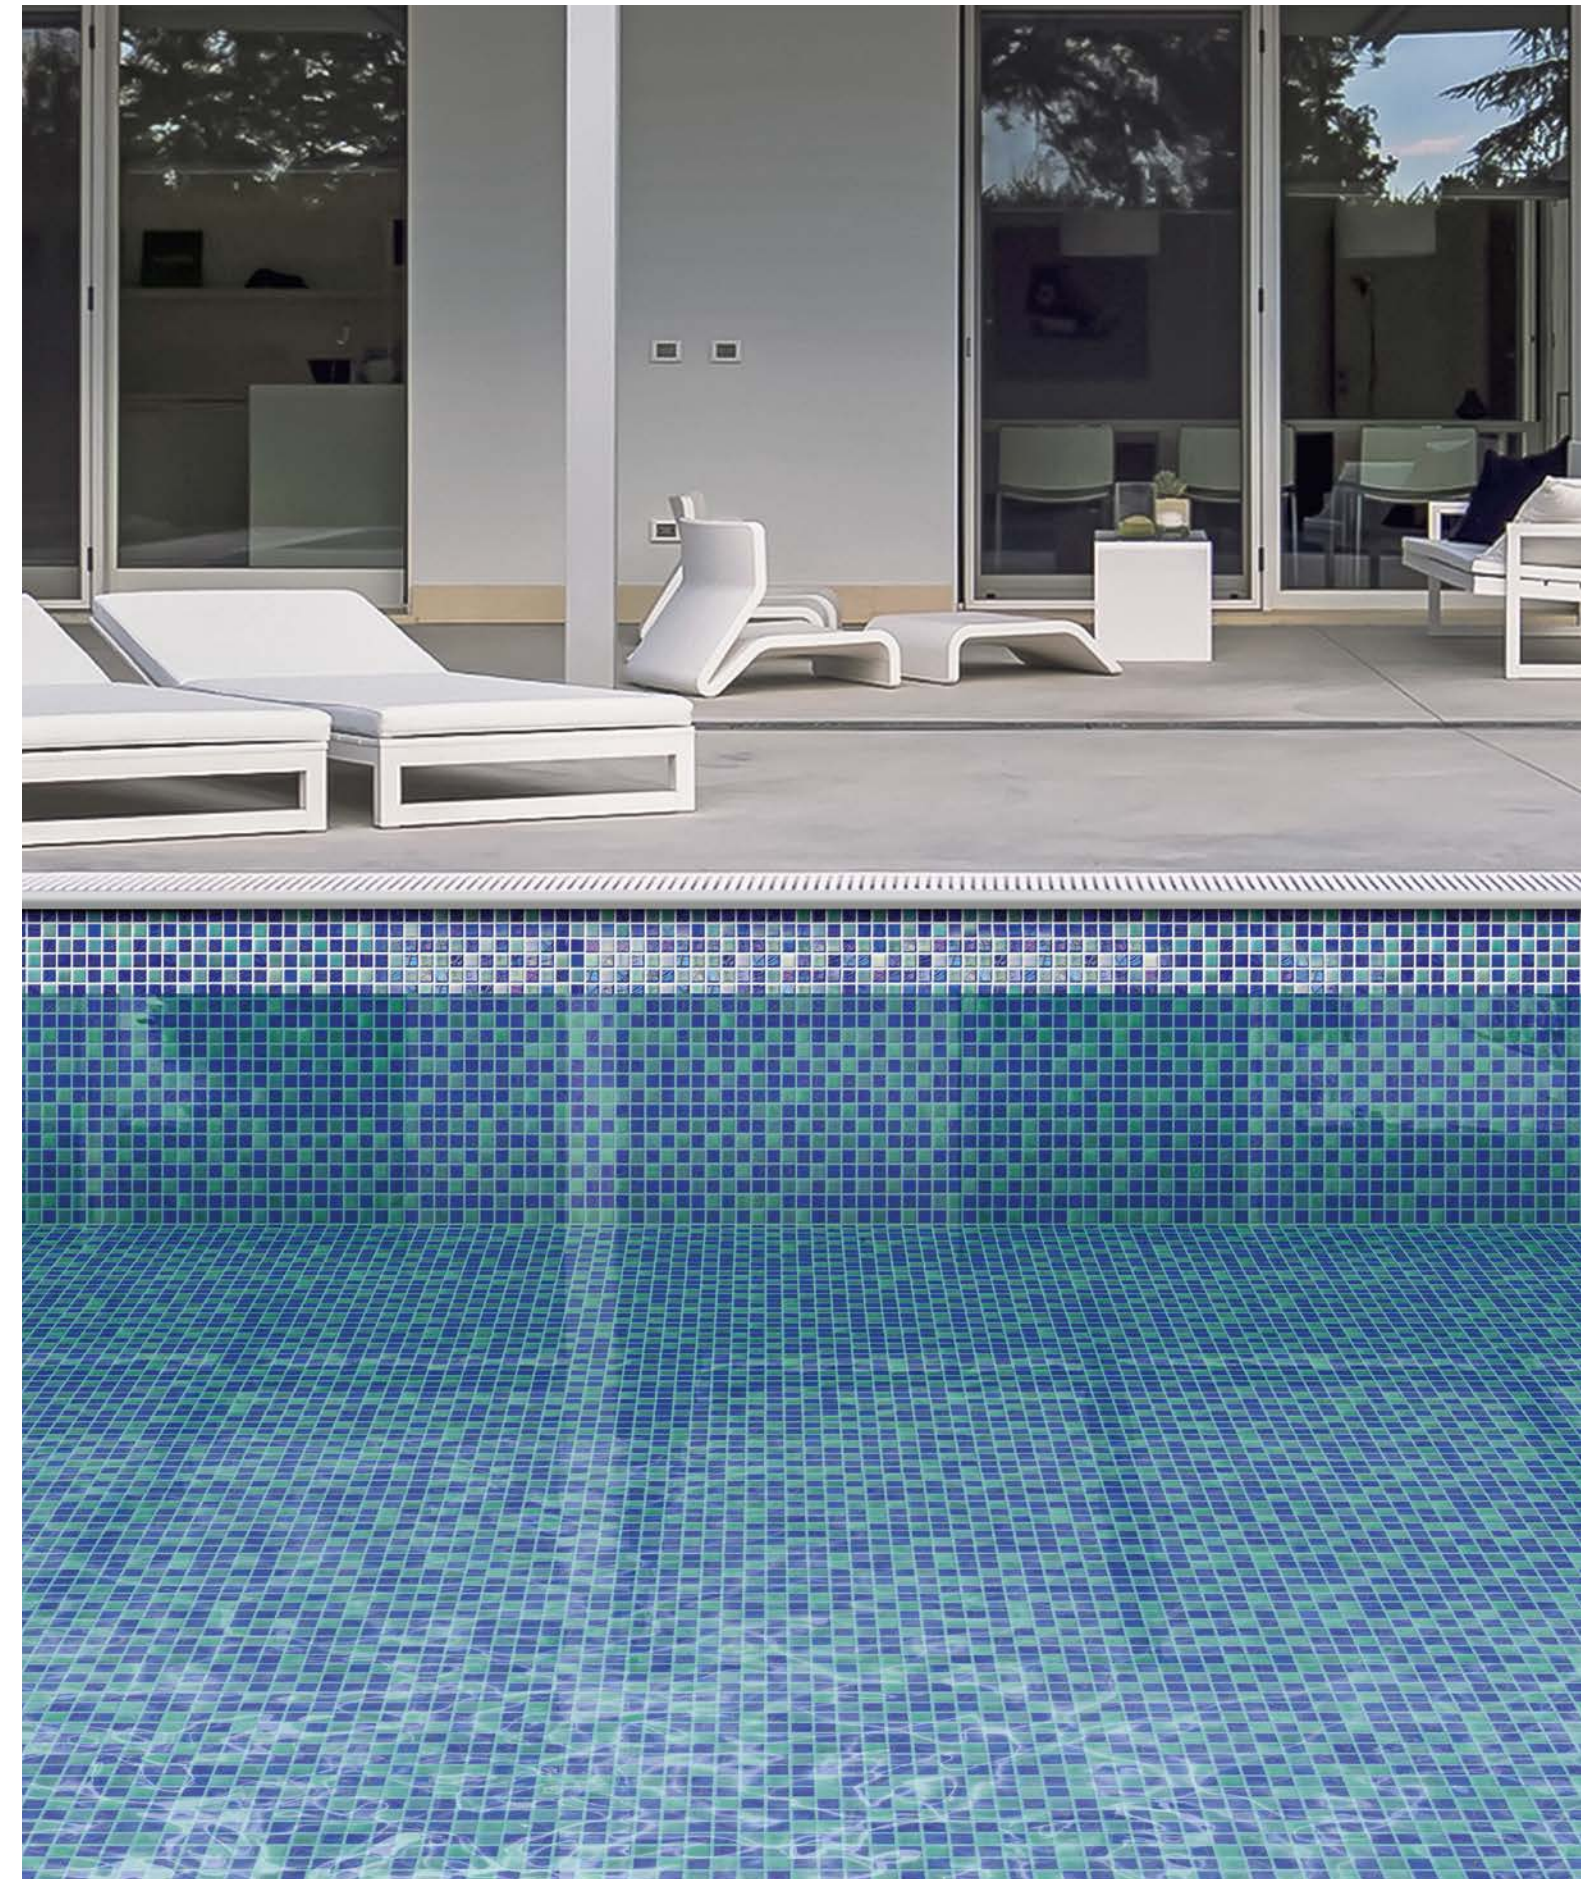

SIZE / PALLET · MEDIDAS / PALET 100 x 100 x 100 cm.

SIZE / EUROPALLET · MEDIDAS / EUROPALET 120 x 80 x 115 cm.

Ref. 3867 · COSTA BRAVA