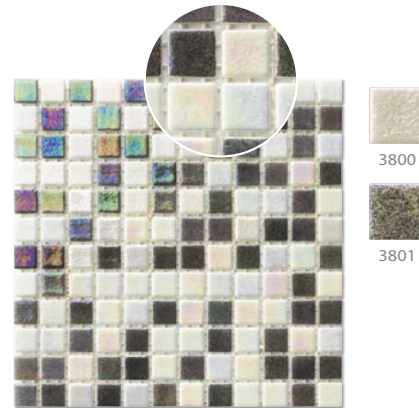

Ref. 3875 COSTA BALEAR | A-19
3800 (50%) + 3801 (50%)