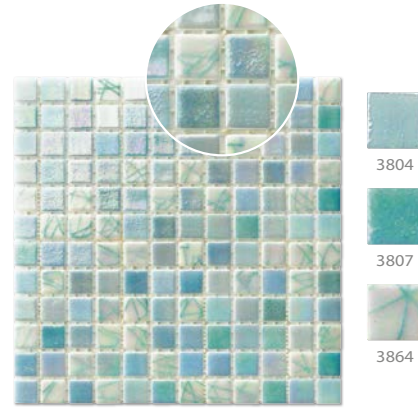

Ref. 3874 COSTA TROPICAL | A-19
3804 (50%) + 3807 (25%) + 3864 (25%)