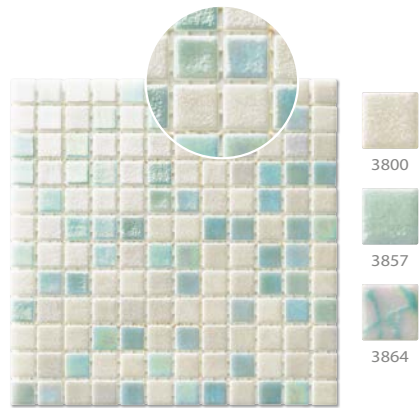

Antislip
Antidérapant
Antideslizante

Ref. 3004 · FOG · NIEBLA AZUL CELESTE

← Ref. 3871 · COSTA VALENCIA

COSTA Collection

Piece 1" x 1" · Pieza 2,5 x 2,5 cm. Sheet 12 1/2" x 12 1/2" · Panel 31,6 x 31,6 cm.