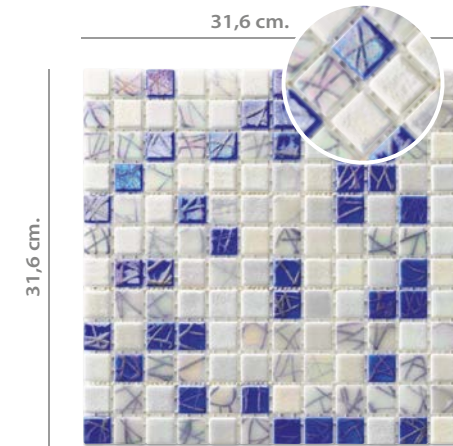

Ref. 3872 COSTA BLANCA | A-19
3800 (40%) + 3860 (40%) + 3862 (20%)