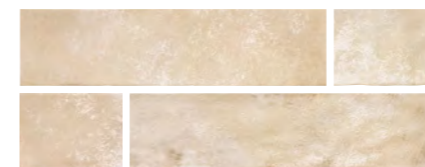

Revestimiento COTTOBELLO PAGLIA · 7,5 x 30

Pavimento COTTOBELLO PORC. MIX STAMPO TERRA · 20 x 20

NATUCER

CottoBello

Pasta Blanca

PORCELÁNICO

Comfort floor

FORMATOS SIZES

7,5 x 15
3" x 6"

7,5 x 30
3" x 12"

20 x 20
8" x 8"

PAV. 20 x 20
8" x 8"

REVESTIMIENTO WALL TILE

+ DE 30 DISEÑOS DIFERENTES

COTTOBELLO PAGLIA 20 x 20 (G 25) 8" x 8"

+ DE 30 DISEÑOS DIFERENTES

COTTOBELLO TERRA 20 x 20 (G 25) 8" x 8"

+ DE 30 DISEÑOS DIFERENTES
SE SUMINISTRAN MEZCLADOS

COTTOBELLO MIX STAMPO TERRA 20 x 20 (G 57) 8" x 8"

+ DE 30 DISEÑOS DIFERENTES

COTTOBELLO PAGLIA 7,5 x 30 (G 56) 3" x 12"