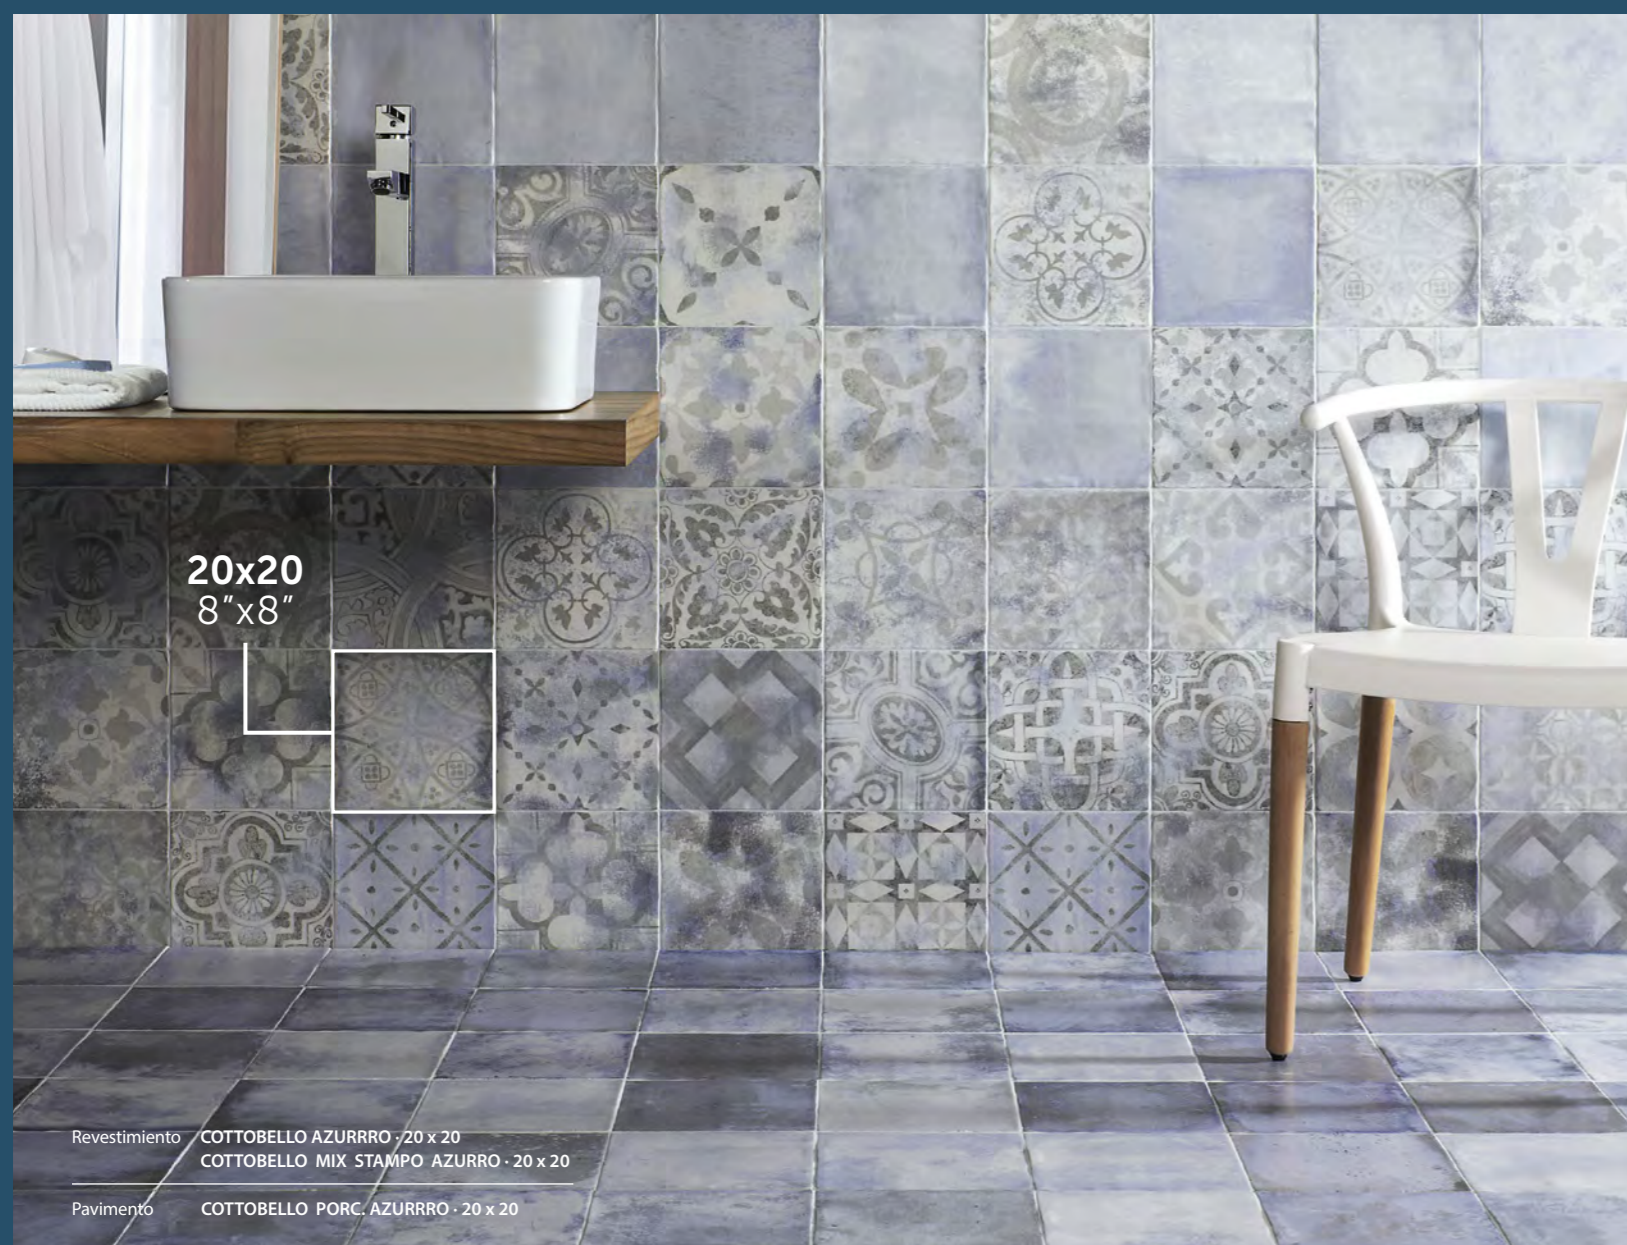

Revestimiento COTTOBELLO AZURRO · 7,5 x 15
COTTOBELLO BLU · 7,5 x 30

Revestimiento COTTOBELLO AZURRO · 20 x 20
COTTOBELLO MIX STAMPO AZURRO · 20 x 20

Pavimento COTTOBELLO PORC. AZURRO · 20 x 20

CottoBello

Pasta Blanca

PORCELÁNICO

Comfort floor

FORMATOS SIZES

REVESTIMIENTO WALL TILE

Pasta Blanca

+ DE 30 DISEÑOS DIFERENTES

+ DE 30 DISEÑOS DIFERENTES

+ DE 30 DISEÑOS DIFERENTES
SE SUMINISTRAN MEZCLADOS

+ DE 30 DISEÑOS DIFERENTES

+ DE 30 DISEÑOS DIFERENTES

PIEZAS ESPECIALES SPECIAL PIECES

Disponible en BLU - Available in BLU

PAVIMENTO FLOOR TILE

Comfort floor

PORCELÁNICO
PORCELAIN FLOOR

+ DE 30 DISEÑOS DIFERENTES

+ DE 30 DISEÑOS DIFERENTES
SE SUMINISTRAN MEZCLADOS

PACKING BASES REVESTIMIENTO

FORMATO	PULGADAS	PZ/CAJA	M²	CAJA/PLT	PESO/CAJA	PESO/PLT
20 x 20	8" x 8"	28	1,12	60	16,65	1,014
7,5 x 30	3" x 12"	22	0,5	120	8,5	1,034
7,5 x 15	3" x 6"	44	0,5	120	8,5	1,034

PACKING BASES PAVIMENTO

FORMATO	PULGADAS	PZ/CAJA	M²	CAJA/PLT	PESO/CAJA	PESO/PLT
20 x 20	8" x 8"	25	1	60	18	1,101

PACKING PIEZAS ESPECIALES

FORMATO	PULGADAS	PZ/CAJA	ML	CAJA/PLT	PESO/CAJA
ROMO 5 x 20	2" x 8"	14	2,8	112	1,94
LISTONE 2 x 20	1" x 8"	42	8,4	112	2,92