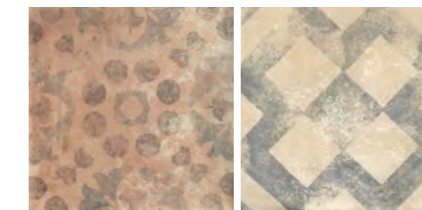

Comfort floor

PORCELÁNICO
PORCELAIN FLOOR

+ DE 30 DISEÑOS DIFERENTES

COTTOBELLO PORC. TERRA 20 x 20 (G 56) 8" x 8"

+ DE 30 DISEÑOS DIFERENTES
SE SUMINISTRAN MEZCLADOS

COTTOBELLO PORC. MIX STAMPO TERRA 20 x 20 (G 39) 8" x 8"