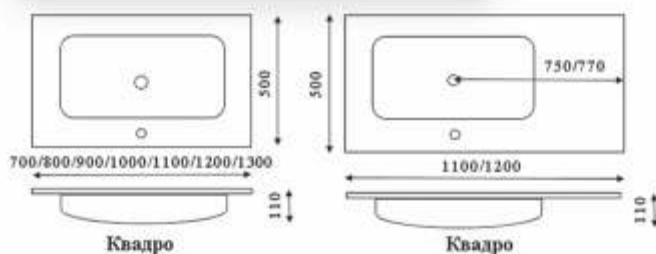

Quadro

- Підстілля призначене для встановлення раковин, стільниць та полиць зі скла або акрилового каменя розміром від 800 до 1300 мм, кратно 100 мм;
- Матеріал виробу – полірована нержавіюча сталь;
- Раковина та полиця із скла або акрилового каменя.

Квадро

Квадро

Corner