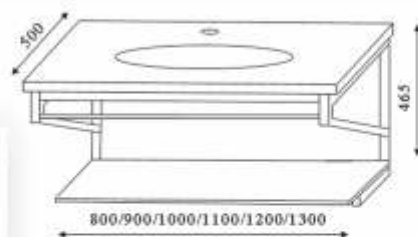

Quadro

- Підстілля призначене для встановлення раковин, стільниць та полиць зі скла або акрилового каменя розміром від 800 до 1300 мм, кратно 100 мм;
- Матеріал виробу – полірована нержавіюча сталь;
- Раковина та полиця із скла або акрилового каменя.

Corner