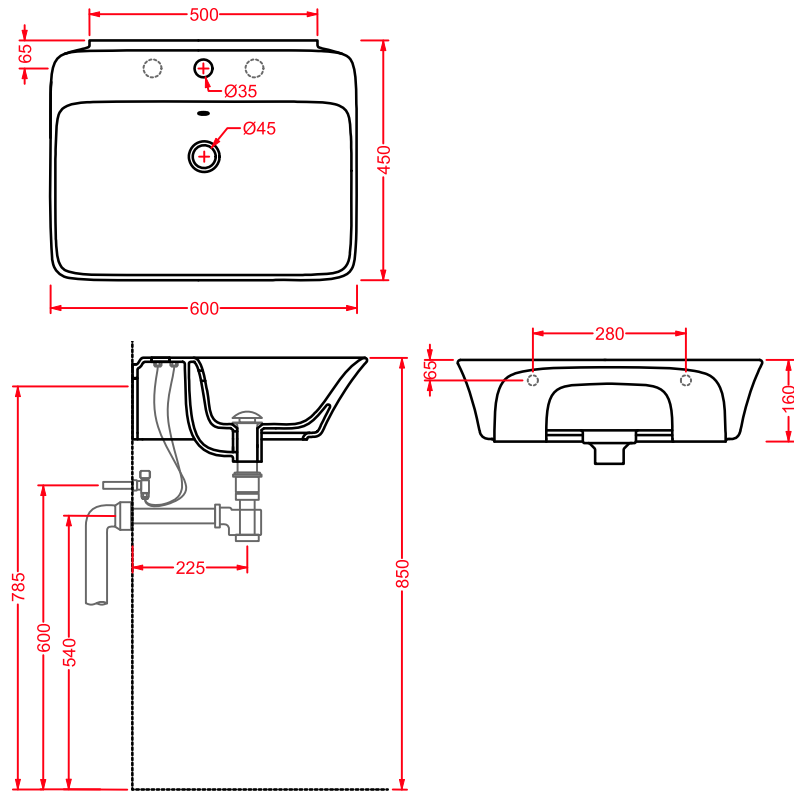

### COW | 80 x 45

○	<b>CWL003 01; 00</b>	17	12	18
---	----------------------	----	----	----

lavabo sospeso/appoggio 1 foro  
(predisposto tre fori)

*wall-hung/countertop washbasin 1  
hole with arrangement for 3 holes*

tasselli per fissaggio lavabi sospesi

**ACA007**

0,3 - -

*fitting system kit for wall-hung  
washbasins*

\* fissaggi non inclusi nel prezzo  
*fitting system kit not included in the price*

**CWL002 COW**

lavabo sospeso/appoggio 60  
wall-hung/countertop washbasin 60

**CWL003 COW**

lavabo sospeso/appoggio 80  
wall-hung/countertop washbasin 80