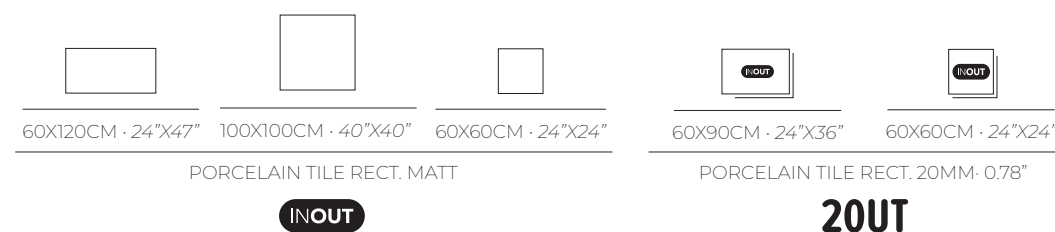

A CONTEMPORARY
SURFACE, A
STRONG
EXPRESSIVE
CHARACTER

CRASSANA
PORCELAIN

FEEL
DESIGN

NATURAL

PEARL

GREY

GRAPHITE

Crassana Natural 60x120CM - 24"x47" MATT Rect. Inout
Crassana Natural 60x60CM - 24"x24" MATT Rect. Inout

Plus Crassana Antique Grey 60x90CM - 24"x36" MATT Rect. Inout

20UT
Outdoor solutions

La colección 20UT es ideal para zonas de exterior y jardín, donde la seguridad es lo más importante, pero ahora también el gusto estético.

CRASSANA
PORCELAIN

**STRONG
DYNAMIC**

ANTIQUÉ NATURAL

ANTIQUÉ GREY

ANTIQUÉ GRAPHITE

 
60X90CM · 24"X36" 60X60CM · 24"X24"
PORCELAIN TILE RECT. 20MM · 0.78"
20UT