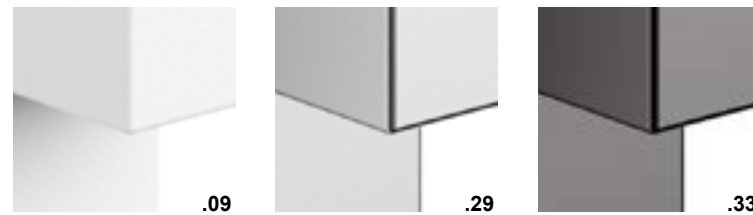

8241 Telaio per base sospesa Medium
 Wireframe for Medium drawer unit
 Structure pour meuble suspendu Medium
 Halterung für Schrank Medium
 → 705 ↑ 450 ↗ 460

8242 Top base sospesa Medium
 Top for Medium drawer unit
 Plateau pour meuble Medium
 Platte für Schrank Medium
 → 605 ↑ 18 ↗ 460