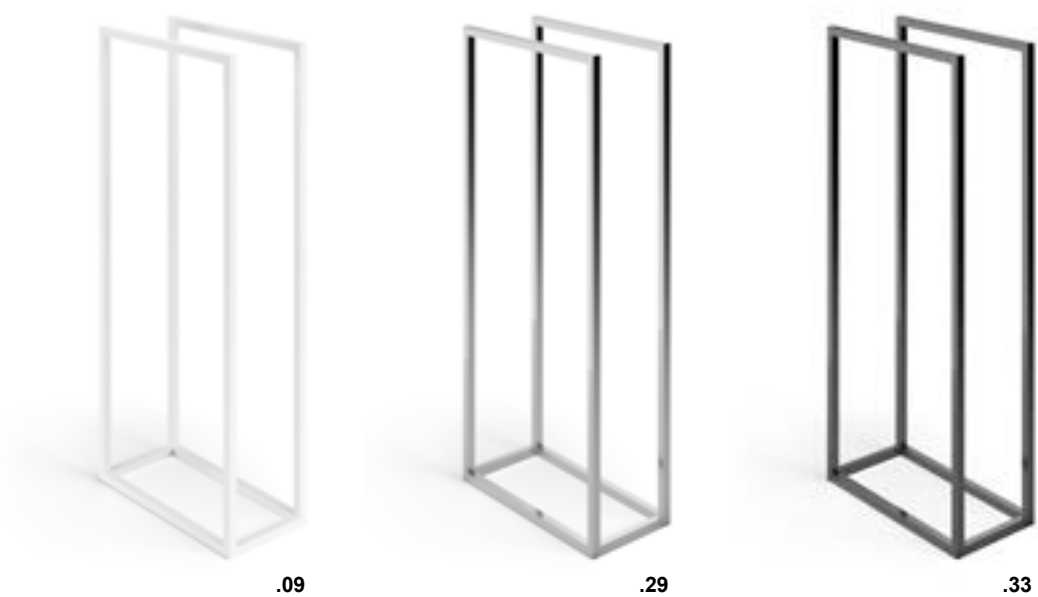

→ 205 ↑ 60 ↗ 85

5116 Piantana con portarotolo e portascopino

Toilet paper and brush holder stand

Porte-rouleau sur pied avec porte-balais

Kombi-Bürstengarnitur mit Papierhalter und WC-Bürste

∅ 193 ↑ 752

5118 Scaletta appoggio a muro portasalviette

Wall towel holder ladder

Echelle porte-serviettes murale

Handtuchständer mit Anlehnung am Wand

→ 450 ↑ 1750 ↗ 300

5117 Piantana portasalviette

Towel holder stand

Porte-serviettes sur pied

Handtuchständer