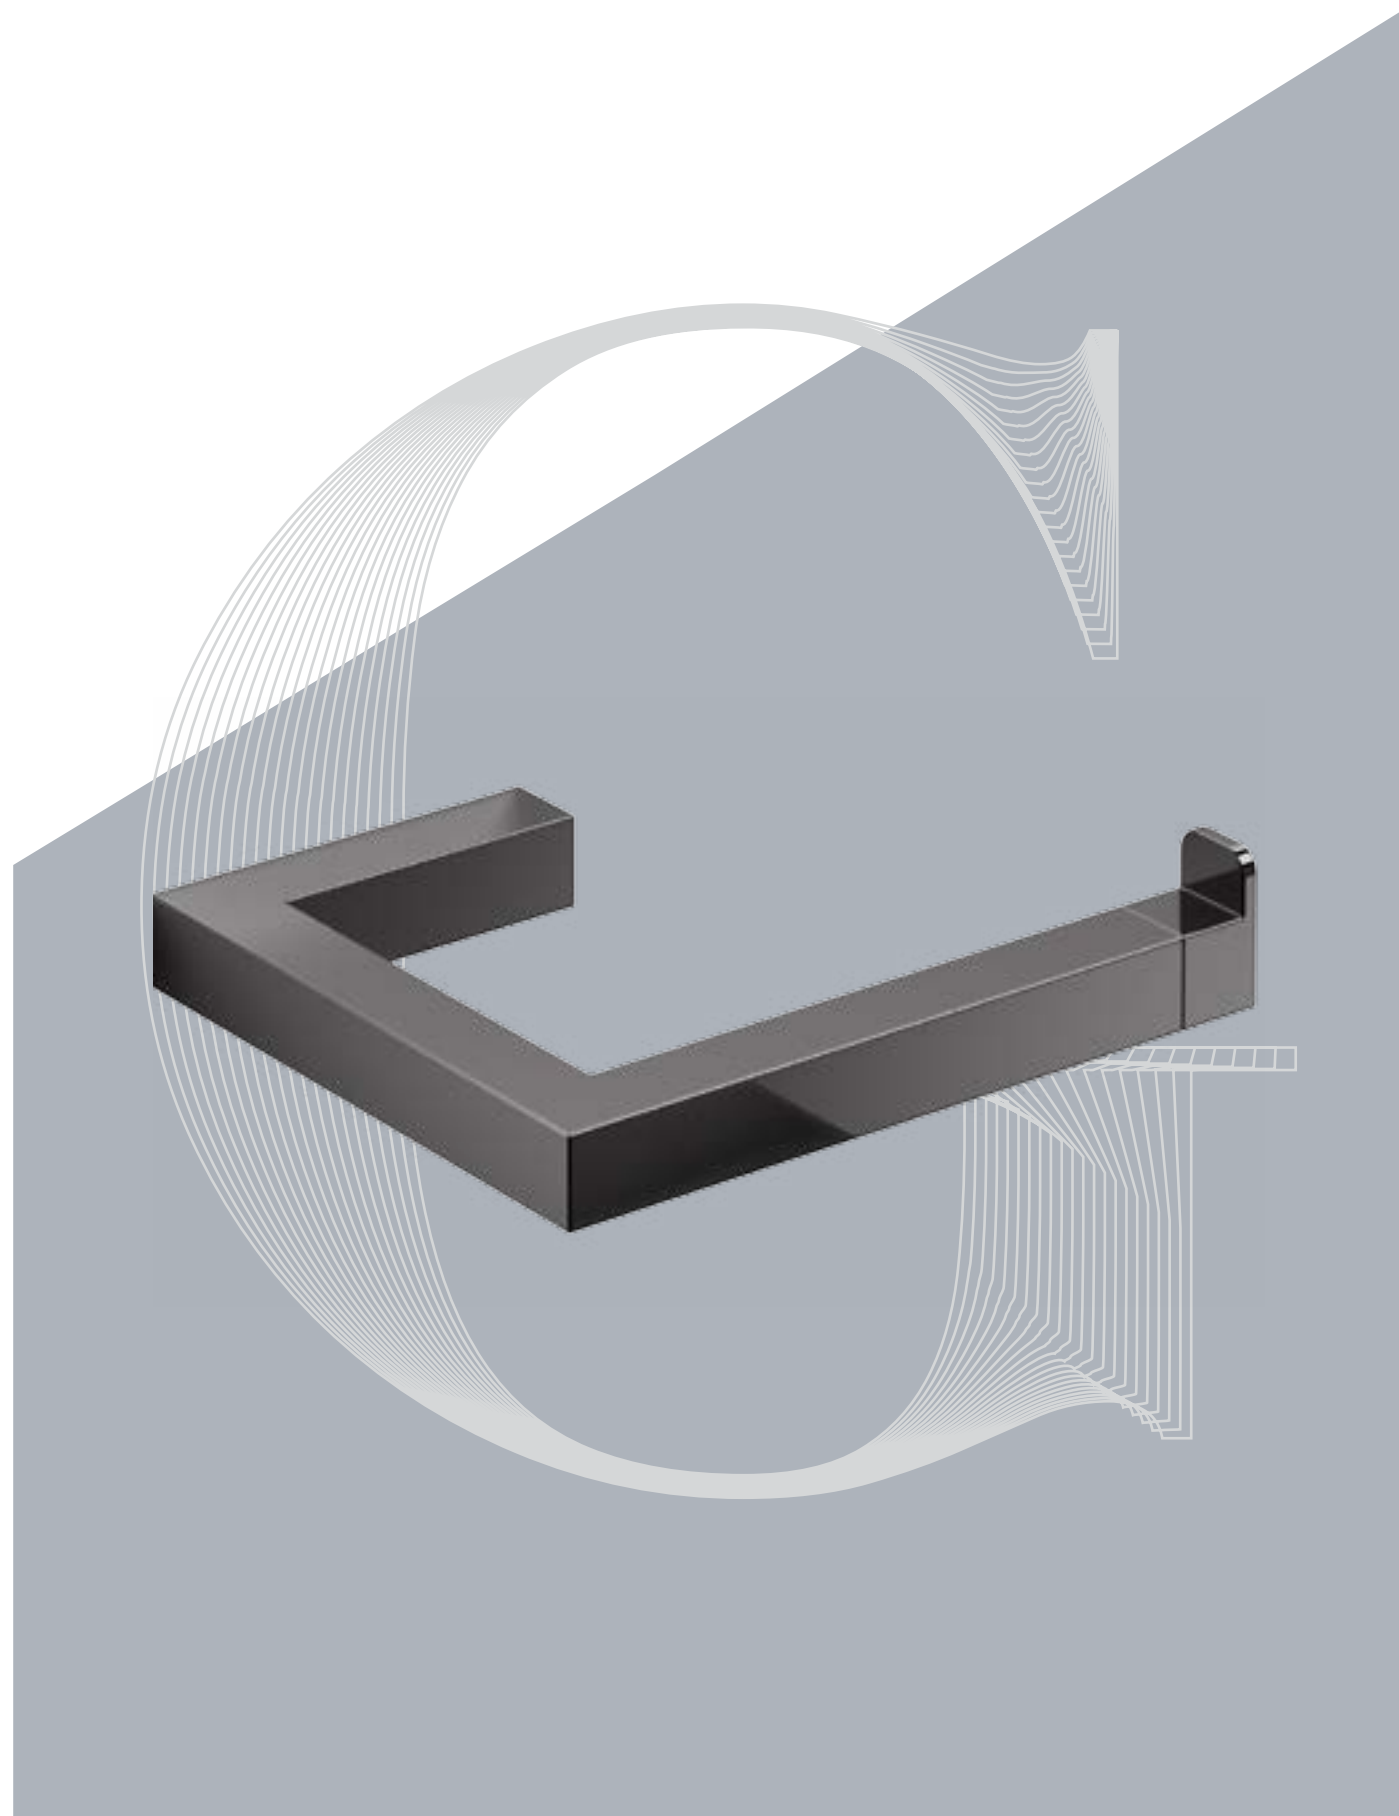

GRELA

Graticola (Gre-lah).
Collezione di accessori
realizzata in metallo verniciato
o cromato. Ispirata a principi di rigida
precisione, è una serie moderna
e adatta per chi cerca la massima
rigorosità estetica e funzionale.