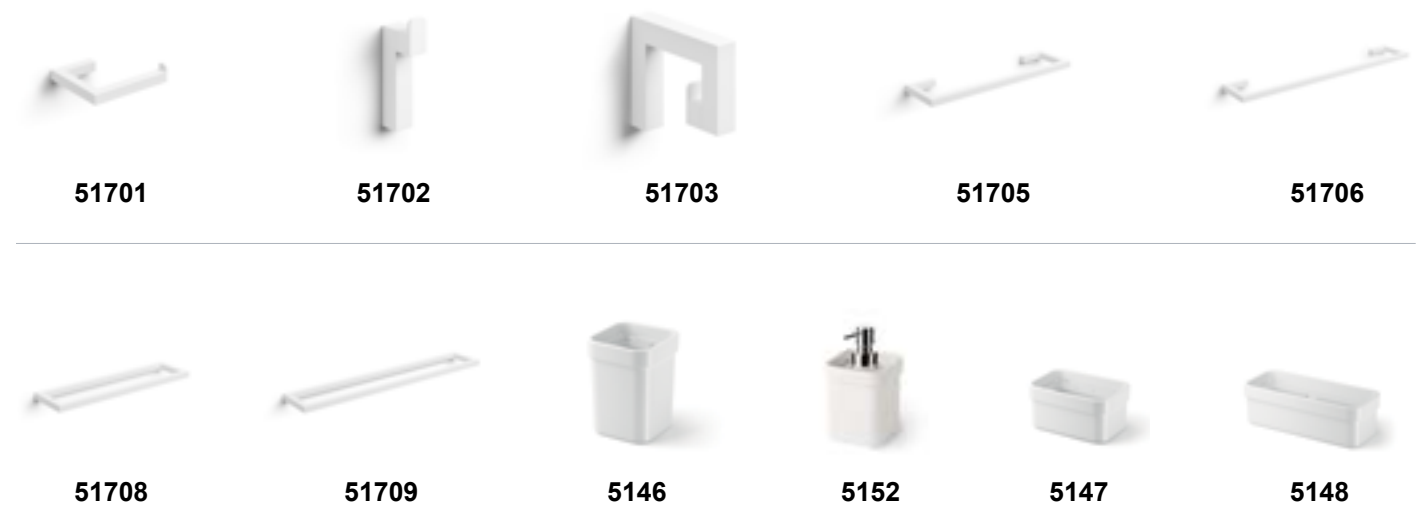

Graticola (Gre-lah).
Collezione di accessori
realizzata in metallo verniciato
o cromato. Ispirata a principi di rigida
precisione, è una serie moderna
e adatta per chi cerca la massima
rigorosità estetica e funzionale.

EN~ *Grill. Collection of accessories made of painted or chromed metal. Inspired by principles of strict precision and modern design, it's suitable to whom seeks maximum aesthetic rigor and functionality.*

FR~ *(Gre-lah) Grille. Collection d'accessoires en métal verni ou chromé. Inspirée des principes de grande précision, c'est une série moderne et adaptée pour qui cherche la plus grande rigueur esthétique et fonctionnelle.*

DE~ *(Gre-lah) Kühlregal. Sammlung von Zubehör aus lackiertem oder verchromtem Metall. Inspiriert von den Prinzipien der strengen Präzision, hat es einen modernen Standard und eignet sich für alle, die maximale ästhetische Strenge und Funktionalität suchen.*