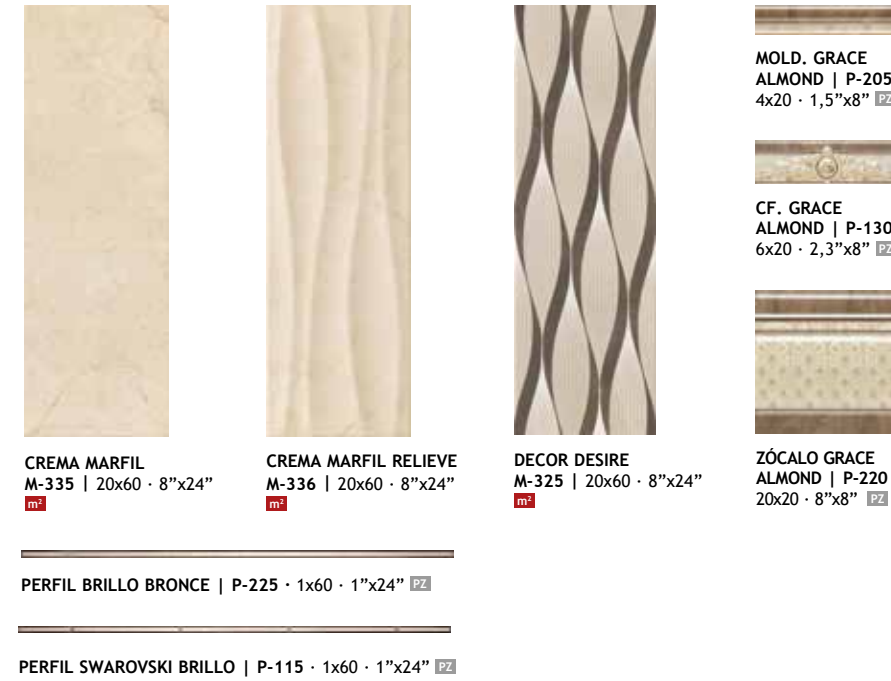

Crema Marfil 20x60 · Crema Marfil Relieve 20x60 · Perfil Brillo Bronce 1x60 · Pav. Crema Marfil 45x45

PAVIMENTO COORDINADO
FLOOR TILE · CARREAUX DE SOL ASSORTIS

SERIE
CREMA MARFIL
Pág. 63

- 60x60 · 24"x24" | M-170 [m²]
- 33x60 · 13"x24" | M-115 [m²]
- 45x45 · 18"x18" | M-180 [m²]
- 33,3x33,3 · 13"x13" | M-150 [m²]

Piezas a escala reducida · Scaled pieces · Pièces à une échelle réduite

CREMA MARFIL

TAMBIÉN DISPONIBLE EN: AVAILABLE IN · DISPONIBLE EN:

25x75 [Pág. 153]

25x40 [Pág. 255]

31x45 [Pág. 229]

Crema Marfil 20x60 · Zócalo Grace Almond 20x20 · Cf. Grace Almond 6x20 · Mold. Grace Almond 4x20 · Pav. Crema