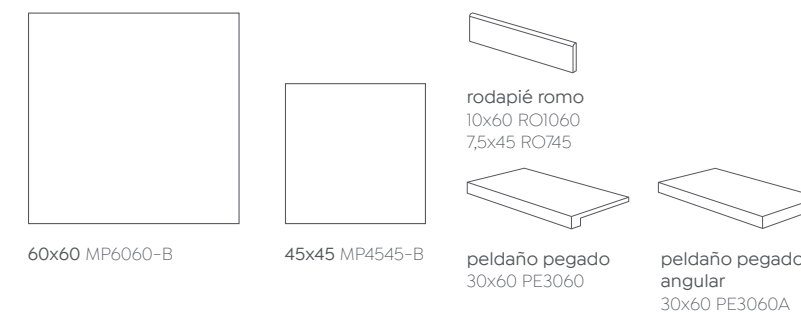

MISTRAL

GLOSS V2 12 FACES 60x60 cm 24x24"

COLORS. COLORES

mistral

CREMA MARFIL DAINO

GLOSS V2 12 FACES 60x60 · 45x45 cm 24x24" · 18x18"

GLOSS V2 8 FACES 60x60 · 45x45 cm 24x24" · 18x18"

COLORS. COLORES

crema marfil

daino

60x60 MP6060-B

peldaño pegado
30x60 PE3060

peldaño pegado
angular
30x60 PE3060A

rodapié romo
10x60 RO1060

SIZE	PIECES/ BOX	PIECES/ PALLET	BOX/ PALLET	M2. SQM/ BOX	M2. SQM/ PALLET	KG/ BOX	KG/ PALLET
60x60	4	144	36	1,44	51,84	30,00	1.100,00
rodapié 10x60	10	-	-	-	-	-	-

60x60 MP6060-B

45x45 MP4545-B

rodapié romo
10x60 RO1060
7,5x45 RO745

peldaño pegado
30x60 PE3060

peldaño pegado
angular
30x60 PE3060A

SIZE	PIECES/ BOX	PIECES/ PALLET	BOX/ PALLET	M2. SQM/ BOX	M2. SQM/ PALLET	KG/ BOX	KG/ PALLET
60x60	4	144	36	1,44	51,84	30,00	1.100,00
45x45	7	448	64	1,42	90,88	26,50	1.716,00
rodapié 10x60	10	-	-	-	-	-	-
rodapié 7,5x45	20	-	-	-	-	-	-