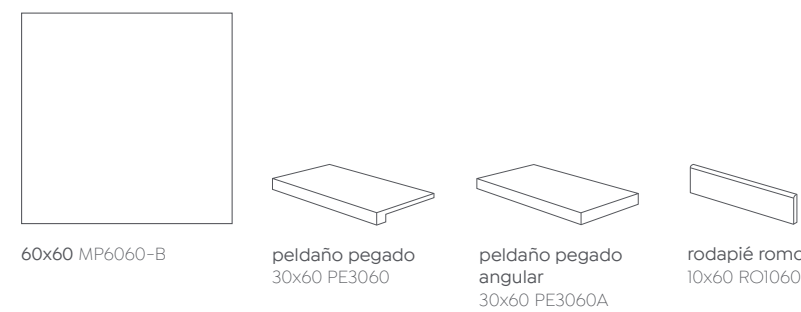

MISTRAL

GLOSS V2 12 FACES 60x60 cm 24x24"

COLORS. COLORES

mistral

CREMA MARFIL DAINO

GLOSS V2 12 FACES 60x60 · 45x45 cm 24x24" · 18x18"

GLOSS V2 8 FACES 60x60 · 45x45 cm 24x24" · 18x18"

COLORS. COLORES

crema marfil

daino

60x60 MP6060-B

peldaño pegado
30x60 PE3060

peldaño pegado
angular
30x60 PE3060A

rodapié romo
10x60 RO1060

SIZE	PIECES/ BOX	PIECES/ PALLET	BOX/ PALLET	M2. SQM/ BOX	M2. SQM/ PALLET	KG/ BOX	KG/ PALLET
60x60	4	144	36	1,44	51,84	30,00	1.100,00
rodapié 10x60	10	-	-	-	-	-	-

60x60 MP6060-B

45x45 MP4545-B

rodapié romo
10x60 RO1060
7,5x45 RO745

peldaño pegado
30x60 PE3060

peldaño pegado
angular
30x60 PE3060A

SIZE	PIECES/ BOX	PIECES/ PALLET	BOX/ PALLET	M2. SQM/ BOX	M2. SQM/ PALLET	KG/ BOX	KG/ PALLET
60x60	4	144	36	1,44	51,84	30,00	1.100,00
45x45	7	448	64	1,42	90,88	26,50	1.716,00
rodapié 10x60	10	-	-	-	-	-	-
rodapié 7,5x45	20	-	-	-	-	-	-