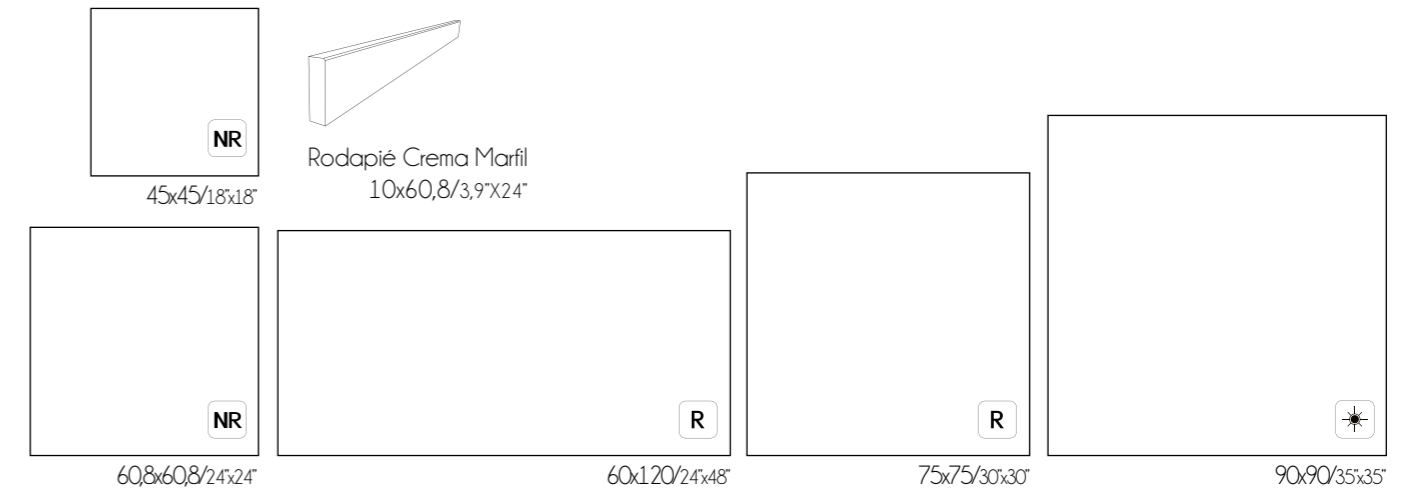

Floor Tile: Crema Marfil, 90x90 / 35"x35"

Crema Marfil

Características técnicas / Technical features

Formatos / Sizes

Colores / Colours

Crema Marfil

Packing list

Formato/Size	pz/cj	m ² /cj	kg / cj	cj/pl	m2 /pl	kg / pl
45x45	7	1,42	26,13	52	73,84	1379
60,8x60,8	4	1,48	31	30	44,40	950
75x75	3	1,69	41,20	30	50,70	1256
60x120	2	1,44	27,70	36	51,84	1017
90x90	2	1,62	42	27	43,74	1164

Código de tarifa / Price list

Formato/Size	Código de tarifa Mate / Price list Matt	Código de tarifa Brillo / Price list Gloss
45x45	PM0340	PB0340
60,8x60,8	PM0440	PB0440
75x75	PM0875	PB0875
60x120	PM0250	PB0250
90x90		PB0804
Rodapié	P07	P07