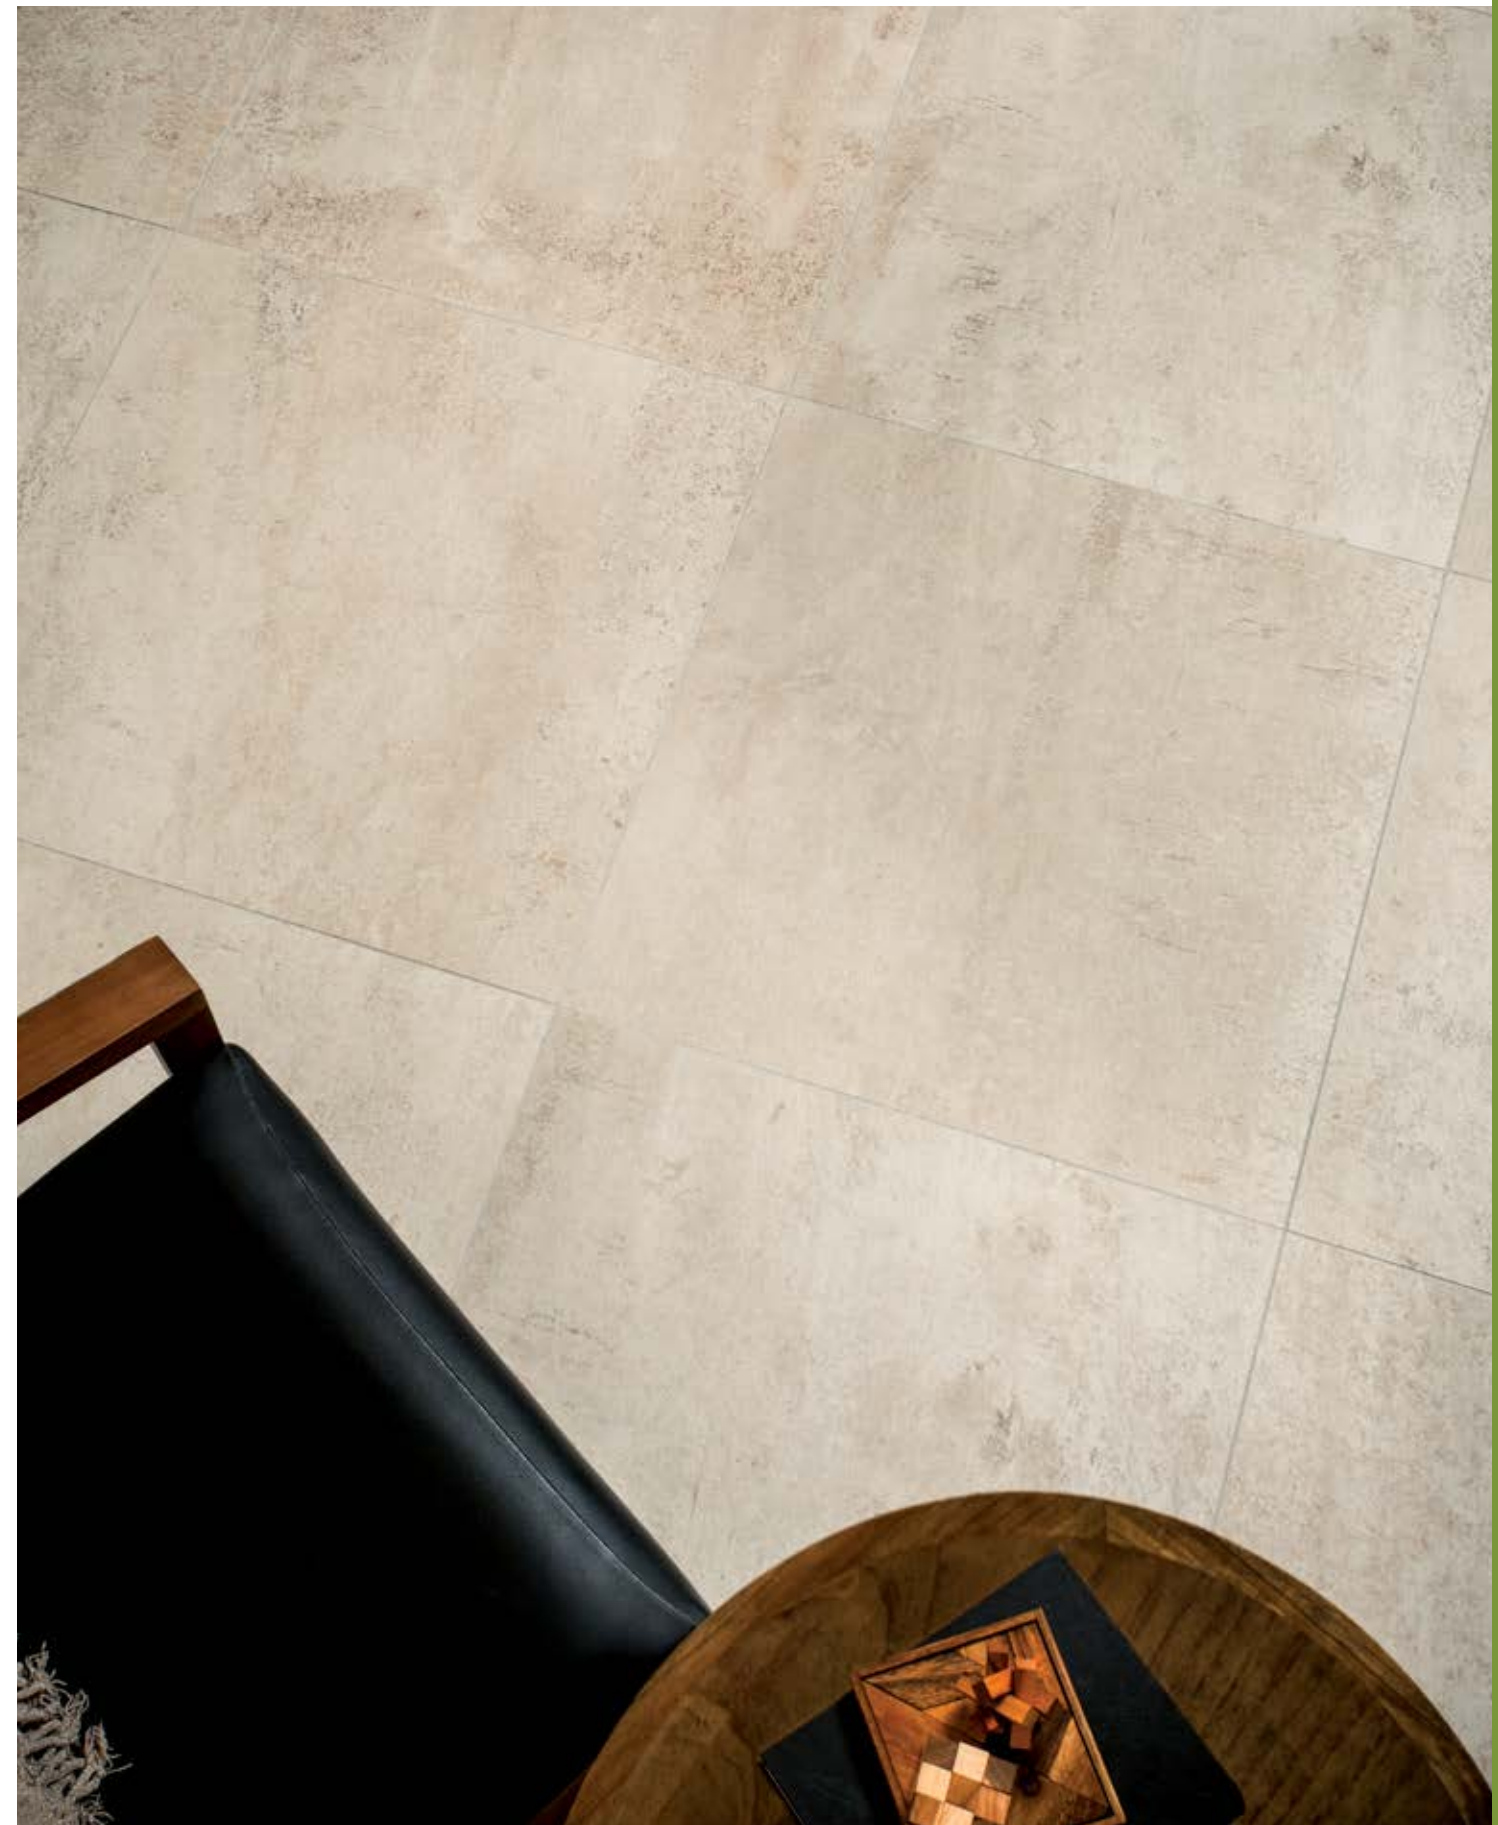

BLANCO IV

BEIGE IV

VISON IV

GRIS IV

ANTRACITA IV

60x60 Creta
Blanco **52CT45R** [07-83]
Beige **52CT75R** [07-83]
Vison **52CT05R** [07-83]
Gris **52CT35R** [07-83]
Antracita **52CT65R** [07-83]

45x45 Creta
Blanco **42CR-48** [07-60]
Beige **42CR-78** [07-60]
Vison **42CR-08** [07-60]
Gris **42CR-38** [07-60]
Antracita **42CR-68** [07-60]

Rodapié
10x60 [11-75]
8x45 [11-81]

Pavimento: Creta Beige 60 x 60

medida cm	nº pzas/box	m ² /box	kg/box	boxes/pallet	m ² /pallet	kg/pallet
45X45	5	1,01	24,30	66	66,66	1.603,80
60X60	3	1,08	27,50	32	34,56	880,00