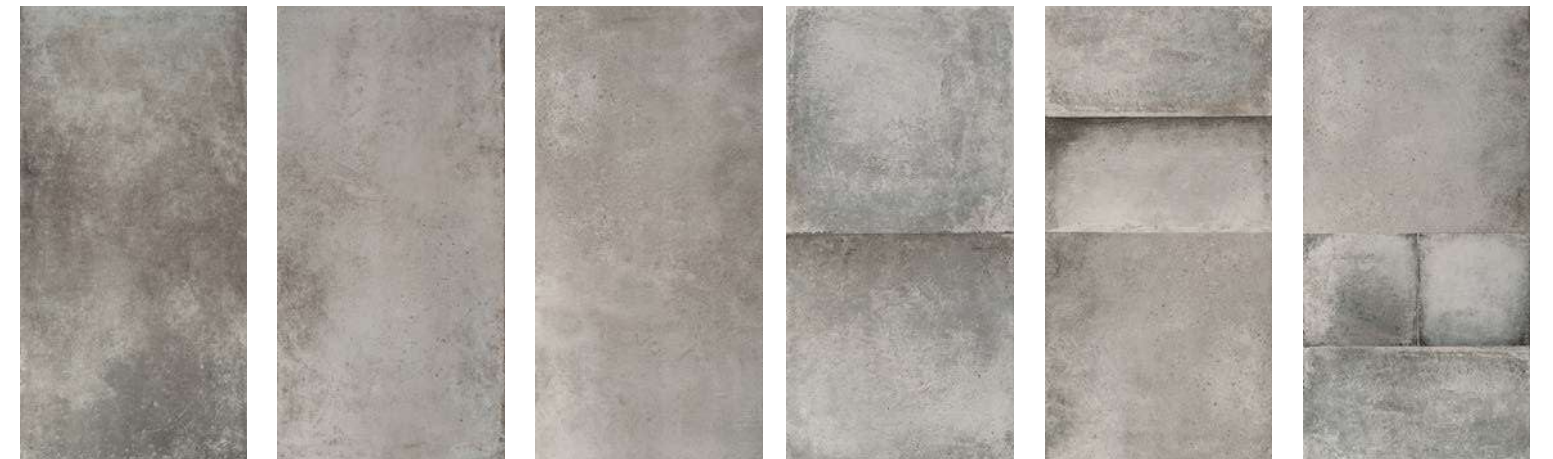

ROD. CRONOS | P-665
8 x 60 cm · 3,1" x 23,6"

■ **6 different graphics** · 6 gráficas diferentes · 6 graphiques différents · 6 verschiedene Grafiken