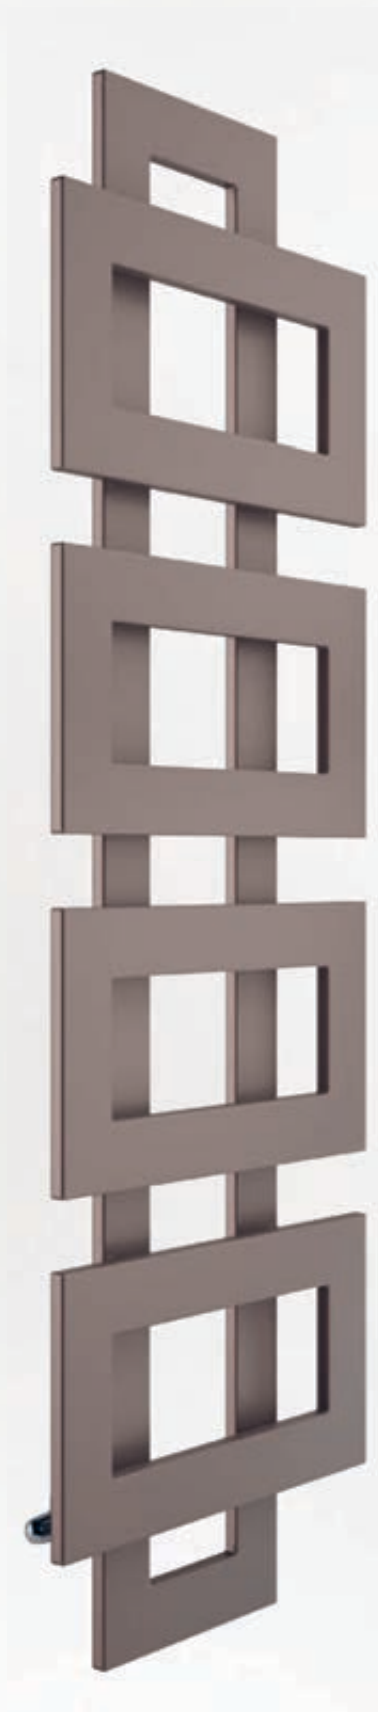

CROSS-RV

Una composizione regolare di soli rettangoli che si sovrappongono a formare un corpo scaldante decisamente lineare. Può essere uno scaldasalviette ma può essere anche un calorifero dalla pura forma decorativa per qualsiasi ambiente.

Une composition régulière faite uniquement de rectangles qui se superposent en formant un corps de chauffe vraiment linéaire. On peut l'utiliser comme sèche-serviettes mais aussi comme radiateur de forme purement décorative pour n'importe quelle pièce.

design Luigi Brebbia
A regular pattern of rectangles sitting one on top of another to create a most linear heating element. It can be used as a heated towel rail or a purely decorative radiator to suit any room.

CROSS-RV 184-56

CROSS-RV 144-56