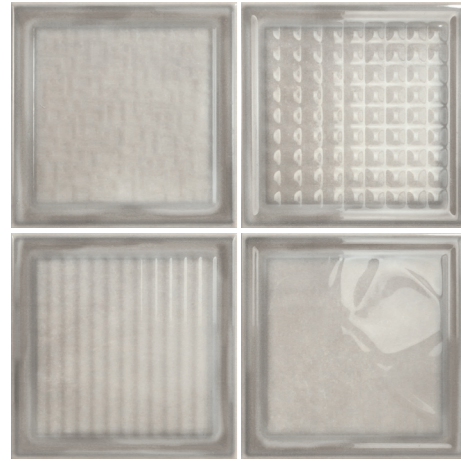

# CRYSTAL

GLOSSY WALL TILE · 20x20 / 8"x8"

Crystal Blue  
20x20

Crystal Green  
20x20

Moldura Dark Grey  
5x30 / 2"x12"

Listelo Dark Grey  
2,5x30 / 1"x12"

Trim Dark Grey  
1,5x30 / 0,6"x12"

Round Dark Grey  
1,2x30 / 0,5"x12"

Crystal Blue 20x20

FORMATO	PIEZAS / CAJA	PESO / CAJA	M <sub>2</sub> / CAJA	CAJA / PALET	M <sub>2</sub> / PALET	PESO / PALET
20 x 20 - 8" x 8"	25	14,94	1	76	76	1.136
Round 1,2 x 30 - 0,5" x 12"	55	2,4	-	-	-	-
Moldura 5 x 30 - 2" x 12"	24	5,50	-	-	-	-
Listelo 2,5 x 30 - 1" x 12"	40	6,00	-	-	-	-
Trim 1,5 x 30 - 0,6" x 12"	50	3,00	-	-	-	-

4 moldes por color mezclados en cada caja /  
4 different moulds per colour mixed in the box

Crystal Green 20x20

# CRYSTAL

GLOSSY WALL TILE · 20x20 / 8"x8"

Crystal White  
20x20

Crystal Black  
20x20

Moldura Dark Grey  
5x30 / 2"x12"

Listelo Dark Grey  
2,5x30 / 1"x12"

Trim Dark Grey  
1,5x30 / 0,6"x12"

Round Dark Grey  
1,2x30 / 0,5"x12"