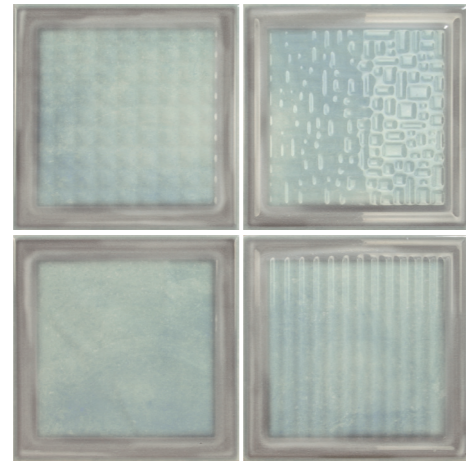

# CRYSTAL

GLOSSY WALL TILE · 20x20 / 8"x8"

Crystal Blue  
20x20

Crystal Green  
20x20

Moldura Dark Grey  
5x30 / 2"x12"

Listelo Dark Grey  
2,5x30 / 1"x12"

Trim Dark Grey  
1,5x30 / 0,6"x12"

Round Dark Grey  
1,2x30 / 0,5"x12"

Crystal Blue 20x20

FORMATO	PIEZAS / CAJA	PESO / CAJA	M <sub>2</sub> / CAJA	CAJA / PALET	M <sub>2</sub> / PALET	PESO / PALET
20 x 20 - 8" x 8"	25	14,94	1	76	76	1.136
Round 1,2 x 30 - 0,5" x 12"	55	2,4	-	-	-	-
Moldura 5 x 30 - 2" x 12"	24	5,50	-	-	-	-
Listelo 2,5 x 30 - 1" x 12"	40	6,00	-	-	-	-
Trim 1,5 x 30 - 0,6" x 12"	50	3,00	-	-	-	-

# CRYSTAL

GLOSSY WALL TILE · 20x20 / 8"x8"

Crystal White  
20x20

Crystal Black  
20x20

Moldura Dark Grey  
5x30 / 2"x12"

Listelo Dark Grey  
2,5x30 / 1"x12"

Trim Dark Grey  
1,5x30 / 0,6"x12"

Round Dark Grey  
1,2x30 / 0,5"x12"

4 moldes por color mezclados en cada caja /  
4 different moulds per colour mixed in the box

Crystal White 20x20