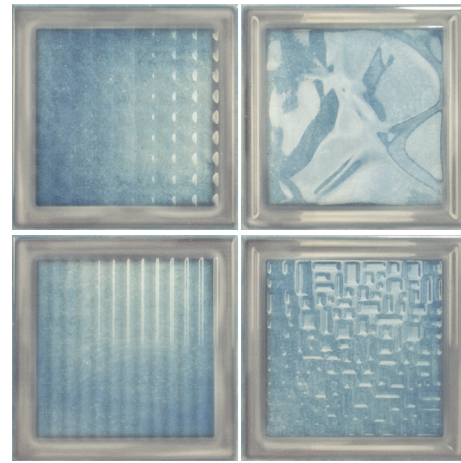

# CRYSTAL

GLOSSY WALL TILE · 20x20 / 8"x8"

Crystal Blue  
20x20

Crystal Green  
20x20

Moldura Dark Grey  
5x30 / 2"x12"

Listelo Dark Grey  
2,5x30 / 1"x12"

Trim Dark Grey  
1,5x30 / 0,6"x12"

Round Dark Grey  
1,2x30 / 0,5"x12"

Crystal Blue 20x20

FORMATO	PIEZAS / CAJA	PESO / CAJA	M <sub>2</sub> / CAJA	CAJA / PALET	M <sub>2</sub> / PALET	PESO / PALET
20 x 20 - 8" x 8"	25	14,94	1	76	76	1.136
Round 1,2 x 30 - 0,5" x 12"	55	2,4	-	-	-	-
Moldura 5 x 30 - 2" x 12"	24	5,50	-	-	-	-
Listelo 2,5 x 30 - 1" x 12"	40	6,00	-	-	-	-
Trim 1,5 x 30 - 0,6" x 12"	50	3,00	-	-	-	-

# CRYSTAL

GLOSSY WALL TILE · 20x20 / 8"x8"

Crystal White  
20x20

Crystal Black  
20x20

Moldura Dark Grey  
5x30 / 2"x12"

Listelo Dark Grey  
2,5x30 / 1"x12"

Trim Dark Grey  
1,5x30 / 0,6"x12"

Round Dark Grey  
1,2x30 / 0,5"x12"

4 moldes por color mezclados en cada caja /  
4 different moulds per colour mixed in the box

Crystal White 20x20