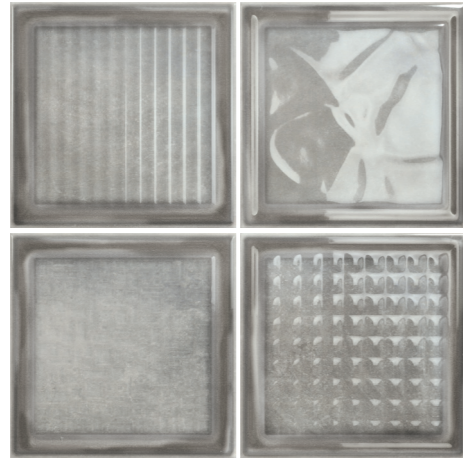

4 moldes por color mezclados en cada caja /  
4 different moulds per colour mixed in the box

Crystal Green 20x20

# CRYSTAL

GLOSSY WALL TILE · 20x20 / 8"x8"

Crystal White  
20x20

Crystal Black  
20x20

Moldura Dark Grey  
5x30 / 2"x12"

Listelo Dark Grey  
2,5x30 / 1"x12"

Trim Dark Grey  
1,5x30 / 0,6"x12"

Round Dark Grey  
1,2x30 / 0,5"x12"