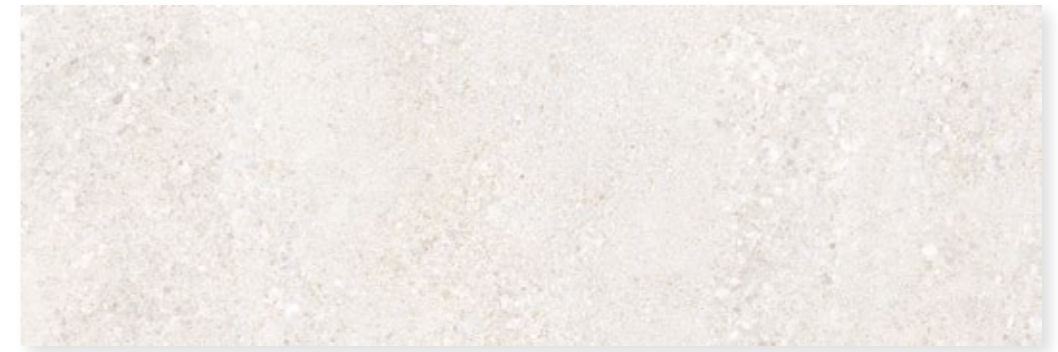

CRYSTAL

CRYSTAL IVORY   

300X900 R: SDC20W19310B

CRYSTAL IVORY STR    

300X900 R: SDC20W29310B

 AVAILABLE MOSAIC SIZE:

300x300: 300 x 300 X 9 mm | 11.8 x 11.8 x 0.35 inch

CRYSTAL

CRYSTAL LIGHT BEIGE 

600X600X20 R: SDC21F66030A

CRYSTAL BEIGE 

600X600X20 R: SDC11F66030A

CRYSTAL

CRYSTAL LIGHT BEIGE 

600x600 R: SDC21F36010A

600x1200 R: SDC21F31210A
600x600x20 R: SDC21F66030A

CRYSTAL BEIGE 

600x600 R: SDC11F36010A

600x1200 R: SDC11F31210A
600x600x20 R: SDC11F66030A

AVAILABLE SIZES:

600x600 R: 600 x 600 X 9 mm | 23.6 x 23.6 x 0.4 inch
600x600 R: 600 x 600 X 20 mm | 23.6 x 23.6 x 0.8 inch
600x1200 R: 600 x 1200 X 9 mm | 23.6 x 47.2 x 0.4 inch