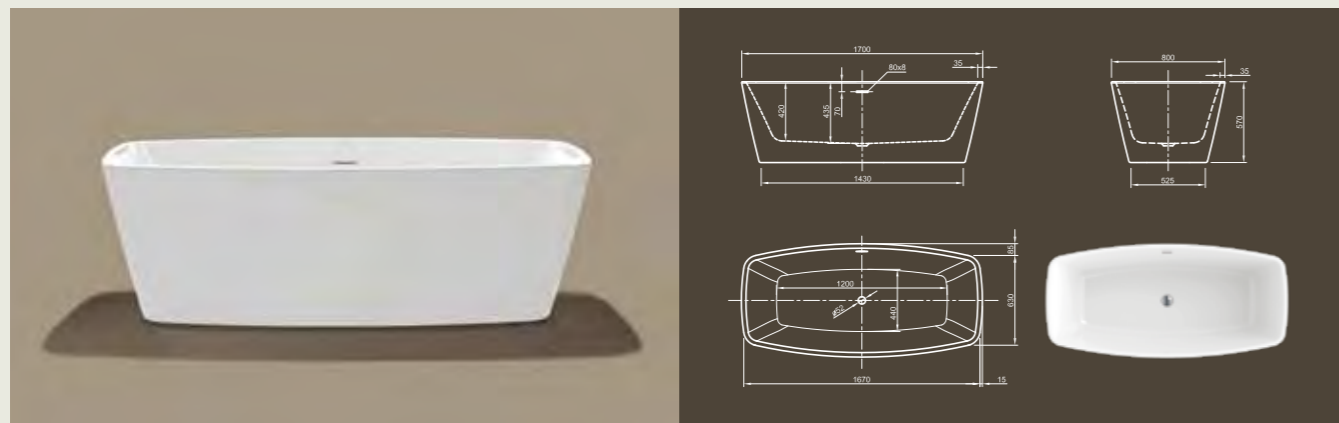

CULTURE

Незамысловатый! Эта прямолинейная кубическая ванна представляет современный дизайн в его чистом виде. Благодаря невычурной форме и четко обрешенным краям ванна излучает умиротворенное спокойствие. Конические края обеспечивают оптимальный комфорт при принятии ванны!

Технические характеристики	
Арт. №	0100-068
Цвет	Белый
Размер	1800 x 800 x 600 мм (Д x Ш x В)
Вес	51 кг
Объем	230 л
Слив-перелив	Система Click-Clack, цвет хром, установлено на заводе производителе

Для выбора дальнейших вариантов см. стр. 50

CUBE

Пуризм в чистом виде! Воплощение выдающегося и чистого дизайна приглашает вас в принять роскошную ванну. Насладитесь минимализмом и пуризмом этого дизайна ванны!

Технические характеристики	
Арт. №	0100-084
Цвет	Белый
Размер	1700 x 800 x 600 мм (Д x Ш x В)
Вес	48 кг
Объем	200 л
Слив-перелив	Щелевой перелив и система Click-Clack, цвет хром, установлено на заводе производителе

Для выбора дальнейших вариантов см. стр. 50

MOOD

Хорошее настроение в прямых линиях! Эта прямоугольная пуристическая ванна современного стиля, с плоскими и коническими краями, предлагает оптимальный комфорт.

Технические характеристики	
Арт. №	0100-085
Цвет	Белый
Размер	1800 x 800 x 600 мм (Д x Ш x В)
Вес	52 кг
Объем	230 л
Слив-перелив	Система Click-Clack, цвет хром, установлено на заводе производителе

Для выбора дальнейших вариантов см. стр. 50