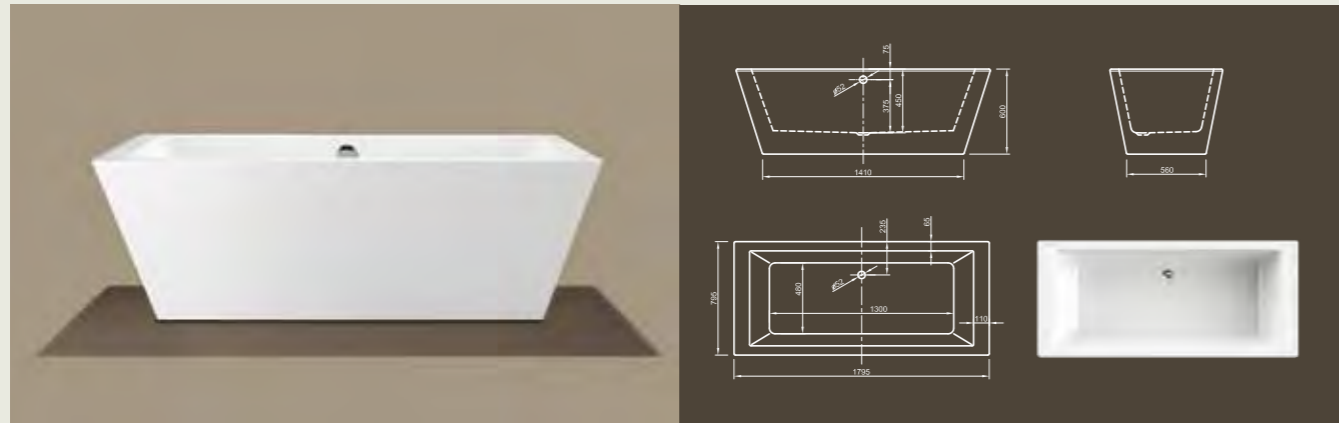

CULTURE

Незамысловатый! Эта прямолинейная кубическая ванна представляет современный дизайн в его чистом виде. Благодаря невычурной форме и четко обрешенным краям ванна излучает умиротворенное спокойствие. Конические края обеспечивают оптимальный комфорт при принятии ванны!

Технические характеристики	
Арт. №	0100-068
Цвет	Белый
Размер	1800 x 800 x 600 мм (Д x Ш x В)
Вес	51 кг
Объем	230 л
Слив-перелив	Система Click-Clack, цвет хром, установлено на заводе производителе

Для выбора дальнейших вариантов см. стр. 50

Mood

CUBE

Пуризм в чистом виде! Воплощение выдающегося и чистого дизайна приглашает вас в принять роскошную ванну. Насладитесь минимализмом и пуризмом этого дизайна ванны!

Технические характеристики	
Арт. №	0100-084
Цвет	Белый
Размер	1700 x 800 x 600 мм (Д x Ш x В)
Вес	48 кг
Объем	200 л
Слив-перелив	Щелевой перелив и система Click-Clack, цвет хром, установлено на заводе производителе

Технические характеристики	
Арт. №	0100-085
Цвет	Белый
Размер	1800 x 800 x 600 мм (Д x Ш x В)
Вес	52 кг
Объем	230 л
Слив-перелив	Система Click-Clack, цвет хром, установлено на заводе производителе

Для выбора дальнейших вариантов см. стр. 50