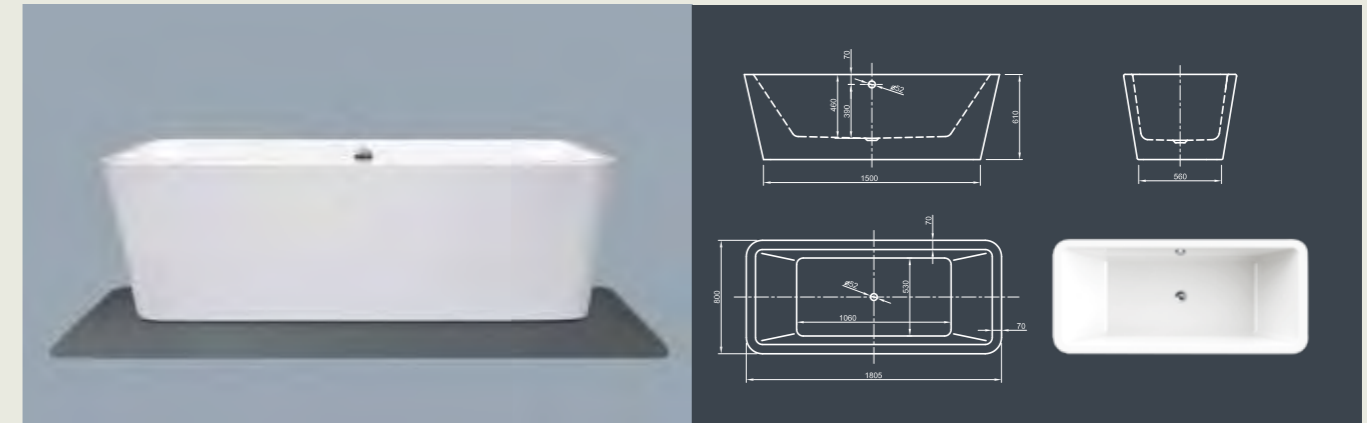

# FORM SPA

**Элегантность!** Исключительный дизайн для получения потрясающего удовольствия от принятия ванны.

Технические характеристики	
Арт. №	0200-087
Цвет	Белый
Размер	1900 x 900 x 600 мм (Д x Ш x В)
Вес	93 кг макс. вес (в зависимости от конфигурации)
Объем	275 л
Слив-перелив	Система Click-Clack, цвет хром, установлено на заводе производителе

# MOOD SPA

**Хорошее настроение в прямых линиях!** Эта прямоугольная пуристическая ванна современного стиля, с плоскими и коническими краями, предлагает оптимальный комфорт.

Технические характеристики	
Арт. №	0200-085
Цвет	Белый
Размер	1800 x 800 x 600 мм (Д x Ш x В)
Вес	92 кг макс. вес (в зависимости от конфигурации)
Объем	230 л
Слив-перелив	Система Click-Clack, цвет хром, установлено на заводе производителе

# CUBE SPA

**Пуризм в чистом виде!** Воплощение выдающегося и чистого дизайна приглашает вас в принять роскошную ванну. Насладитесь минимализмом и пуризмом этого дизайна ванны!

Технические характеристики	
Арт. №	0200-084
Цвет	Белый
Размер	1700 x 800 x 600 мм (Д x Ш x В)
Вес	88 кг макс. вес (в зависимости от конфигурации)
Объем	200 л
Слив-перелив	Щелевой перелив и система Click-Clack, цвет хром, установлено на заводе производителе

# LOOM SPA

**Элегантность в совершенстве!** Эксклюзивный и просторный дизайн, который обеспечит необычные расслабляющие впечатления от принятия ванны.

Технические характеристики	
Арт. №	0200-088
Цвет	Белый
Размер	1900 x 950 x 600 мм (Д x Ш x В)
Вес	93 кг макс. вес (в зависимости от конфигурации)
Объем	265 л
Слив-перелив	Система Click-Clack, цвет хром, установлено на заводе производителе