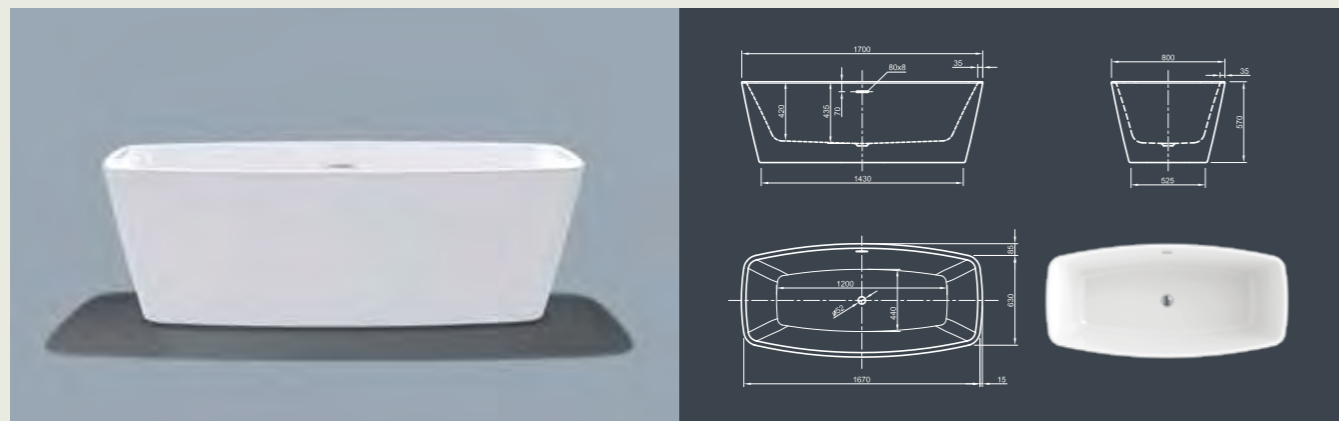

CUBE SPA

Пуризм в чистом виде! Воплощение выдающегося и чистого дизайна приглашает вас в принять роскошную ванну. Насладитесь минимализмом и пуризмом этого дизайна ванны!

Технические характеристики	
Арт. №	0200-084
Цвет	Белый
Размер	1700 x 800 x 600 мм (Д x Ш x В)
Вес	88 кг макс. вес (в зависимости от конфигурации)
Объем	200 л
Слив-перелив	Щелевой перелив и система Click-Clack, цвет хром, установлено на заводе производителе

Для выбора дальнейших вариантов см. стр. 62