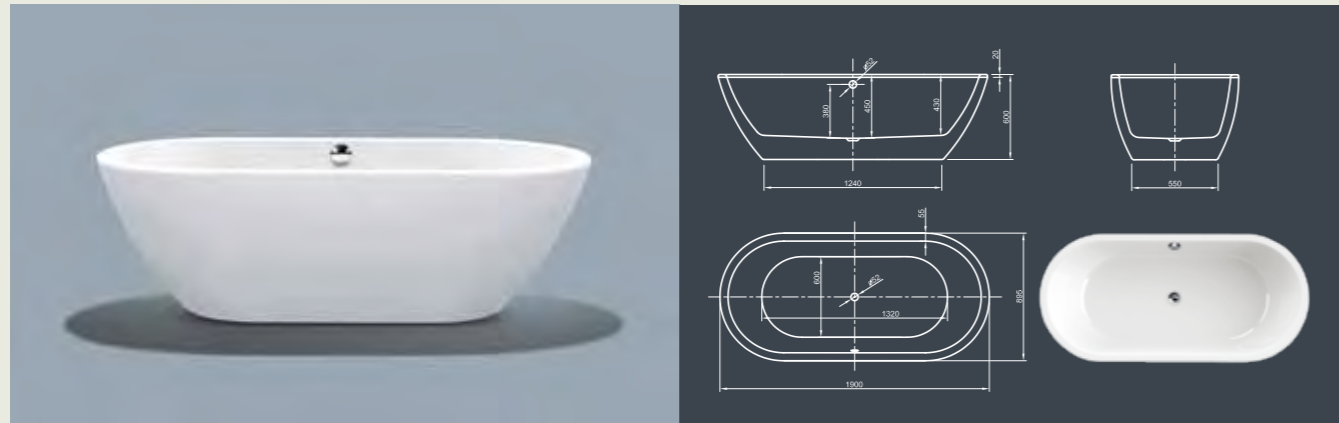

# FORM SPA

**Элегантность!** Исключительный дизайн для получения потрясающего удовольствия от принятия ванны.

Технические характеристики	
Арт. №	0200-087
Цвет	Белый
Размер	1900 x 900 x 600 мм (Д x Ш x В)
Вес	93 кг макс. вес (в зависимости от конфигурации)
Объем	275 л
Слив-перелив	Система Click-Clack, цвет хром, установлено на заводе производителе

# MOOD SPA

**Хорошее настроение в прямых линиях!** Эта прямоугольная пуристическая ванна современного стиля, с плоскими и коническими краями, предлагает оптимальный комфорт.

Технические характеристики	
Арт. №	0200-085
Цвет	Белый
Размер	1800 x 800 x 600 мм (Д x Ш x В)
Вес	92 кг макс. вес (в зависимости от конфигурации)
Объем	230 л
Слив-перелив	Система Click-Clack, цвет хром, установлено на заводе производителе

# CUBE SPA

**Пуризм в чистом виде!** Воплощение выдающегося и чистого дизайна приглашает вас в принять роскошную ванну. Насладитесь минимализмом и пуризмом этого дизайна ванны!

Технические характеристики	
Арт. №	0200-084
Цвет	Белый
Размер	1700 x 800 x 600 мм (Д x Ш x В)
Вес	88 кг макс. вес (в зависимости от конфигурации)
Объем	200 л
Слив-перелив	Щелевой перелив и система Click-Clack, цвет хром, установлено на заводе производителе

# LOOM SPA

**Элегантность в совершенстве!** Эксклюзивный и просторный дизайн, который обеспечит необычные расслабляющие впечатления от принятия ванны.

Технические характеристики	
Арт. №	0200-088
Цвет	Белый
Размер	1900 x 950 x 600 мм (Д x Ш x В)
Вес	93 кг макс. вес (в зависимости от конфигурации)
Объем	265 л
Слив-перелив	Система Click-Clack, цвет хром, установлено на заводе производителе