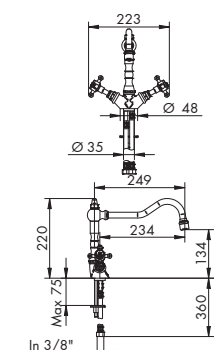

0810/C | EDWARD

GRUPPO LAVELLO MONOFORO

- > vitone ceramico 90°
- > interasse bocca 234
- > bocca girevole
- > fornito con flessibili di alimentazione collegati al corpo
- > senza scarico
- > maniglia a croce

035046 p. 150

034013 p. 140

CROMATO

01-0810/C

ALTRE FINITURE

XX-0810/C x M*

CARTUCCIA

VITONE CERAMICO

AERATORE TONDO