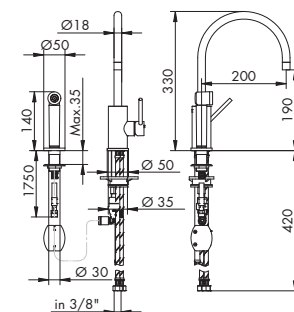

	025002
	p. 149

CROMATO
01-4410/7

ALTRE FINITURE
XX-4410/7

x M*

4410/8 | MINI-B

NEW

MISCELATORE LAVELLO C/DOCCETTA LATERALE

- > cartuccia tradizionale
- > interasse bocca 200
- > bocca girevole
- > fornito con flessibili di alimentazione collegati al corpo
- > flessibile in Nylon estraibile 100 cm
- > doccetta a pulsante con getto spray frontale
- > deviazione automatica con pressione/rilascio pulsante doccetta
- > senza scarico