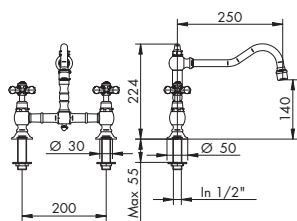

0710/1/C | CHARLOTTE