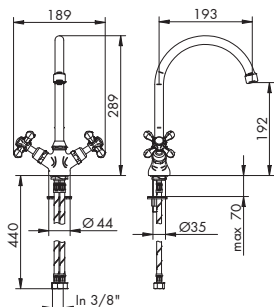

0310/B/C | ROMINA

GRUPPO LAVELLO MONOFORO BOCCA ALTA

- > vitone ceramico 90°
- > interasse bocca 193
- > bocca girevole
- > fornito con flessibili di alimentazione collegati al corpo
- > senza scarico
- > maniglia a croce

CROMATO
01-0310/B/C

ALTRE FINITURE
XX-0310/B/C

x M*

0350/R/C | ROMINA