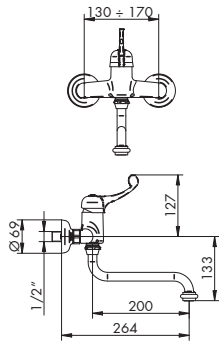

1009 | PASCAL

MISCELATORE LAVELLO DA PARETE

- > cartuccia tradizionale
- > interasse bocca 260 da parete
- > bocca inferiore girevole
- > ingressi da 1/2"
- > senza scarico

025003
p. 149

104024
p. 140

CROMATO

01-1009

ALTRE FINITURE

XX-1009

x M*