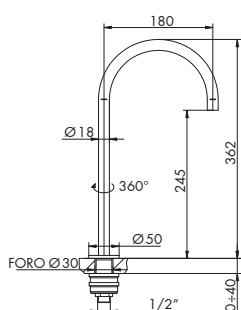

455039
p. 150

INOX AISI 316L

77-4505/R/A

4505/1/C | IXS

BOCCA MONOFORO GIREVOLE

- > interasse bocca 180
- > bocca girevole 360°
- > attacco da 1/2"

454038
p. 141

INOX AISI 316L