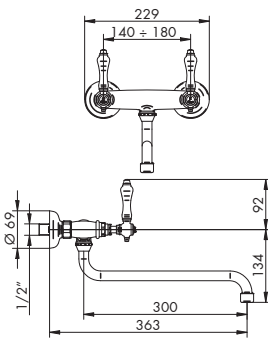

GRUPPO LAVELLO DA PARETE C/BOCCA PROLUNGATA

- > vitone ceramico 90°
- > interasse bocca 360 da parete
- > bocca inferiore girevole
- > ingressi da 1/2"
- > senza scarico

- 035046 p. 150
- 085003 p. 151
- 034013 p. 140

CROMATO

- 01-0809/A/L leva porcellana
- 01-0809/A/LL leva legno noce

ALTRE FINITURE

- XX-0809/A/L leva porcellana x M*
- XX-0809/A/LL leva legno noce x M*

0809/B/L | EDWARD LEVER