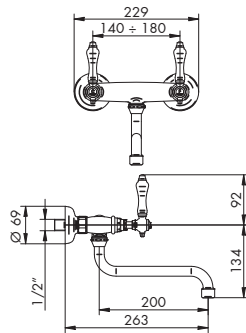

0809/L | EDWARD LEVER

GRUPPO LAVELLO DA PARETE

- > vitone ceramico 90°
- > interasse bocca 260 da parete
- > bocca inferiore girevole
- > ingressi da 1/2"
- > senza scarico

- 035046 p. 150
- 085003 p. 151
- 034013 p. 140

CROMATO

- 01-0809/L leva porcellana
- 01-0809/LL leva legno noce

ALTRE FINITURE

- XX-0809/L leva porcellana x M*
- XX-0809/LL leva legno noce x M*

0809/A/L | EDWARD LEVER