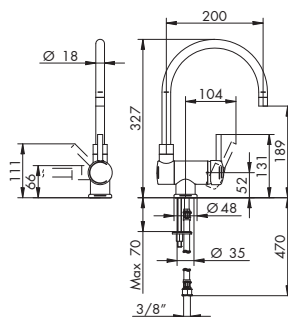

0450/R | BAMBU'

MISCELATORE LAVELLO MONOFORO SOTTO FINESTRA

- > cartuccia tradizionale
- > interasse bocca 190
- > bocca girevole abbattibile
- > fornito con flessibili di alimentazione collegati al corpo
- > ingombro minimo 110 mm
- > senza scarico

505001
p. 150

014073
p. 140

CROMATO
01-0450/R

ALTRE FINITURE
XX-0450/R

x M*