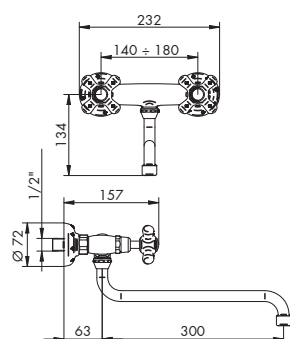

035046 p. 150
 034013 p. 140

CROMATO
01-4009/C decorata
01-4009/C/B bianca

ALTRE FINITURE
XX-4009/C decorata
XX-4009/C/B bianca

x M*

x M*

4009/A/C | JOCONDE

GRUPPO LAVELLO DA PARETE C/BOCCA PROLUNGATA

- > vitone ceramico 90°
- > interasse bocca 360 da parete
- > bocca inferiore girevole
- > ingressi da 1/2"
- > senza scarico