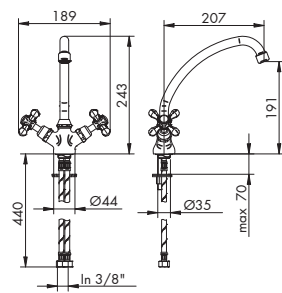

0310/A/C | ROMINA

GRUPPO LAVELLO MONOFORO

- > vitone ceramico 90°
- > interasse bocca 207
- > bocca girevole
- > fornito con flessibili di alimentazione collegati al corpo
- > maniglia a croce
- > senza scarico

CROMATO
01-0310/A/C

ALTRE FINITURE
XX-0310/A/C

x M*