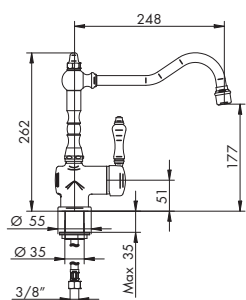

MISCELATORE LAVELLO MONOFORO

- > cartuccia tradizionale
- > interasse bocca 245
- > bocca girevole
- > fornito con flessibili di alimentazione collegati al corpo
- > leva con inserto in porcellana
- > senza scarico

- 505001 p.150
- 034013 p. 140

CROMATO

- 01-0850/L leva porcellana
- 01-0850/LL leva legno noce

ALTRE FINITURE

- XX-0850/L leva porcellana x M*
- XX-0850/LL leva legno noce x M*

RICAMBI IMMEDIATI

- CARTUCCIA
- VITONE CERAMICO
- AERATORE TONDO

XX = CODICE FINITURA RICHIESTA: per identificare codice corretto vedi pag. 580/581
M* = MOLTIPLICATORE: per calcolare il prezzo delle altre finiture vedi tabella pag. 580/581