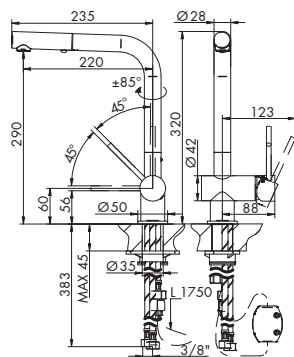

4410/7 | MINI-B

MISCELATORE LAVELLO MONOFORO ESTRAIBILE

- > cartuccia tradizionale
- > interasse bocca 220
- > bocca girevole 85° dx 85° sx
- > doccetta estraibile pull out a 2 getti areatore/spray
- > fornito con flessibili di alimentazione collegati al corpo
- > flessibile in Nylon estraibile L 80 cm
- > senza scarico

	025002
	p. 149

CROMATO
01-4410/7

ALTRE FINITURE
XX-4410/7

x M*