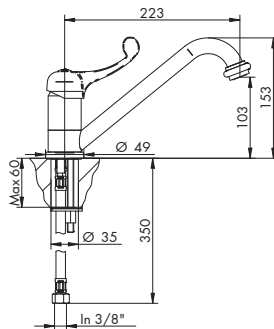

MISCELATORE LAVELLO MONOFORO

- > cartuccia tradizionale
- > interasse bocca girevole 223
- > fornito con flessibili di alimentazione collegati al corpo
- > senza scarico

 **025002**
p. 149

 **104024**
p. 140