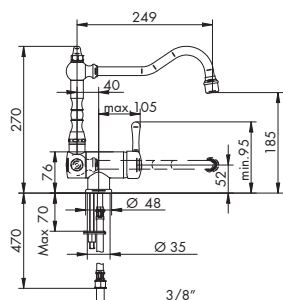

MISCELATORE LAVELLO MONOFORO SOTTO FINESTRA

- > cartuccia tradizionale
- > interasse bocca 249
- > bocca girevole abbattibile
- > ingombro minimo 95
- > fornito con flessibili di alimentazione collegati al corpo
- > senza scarico

505001 p. 150
034013 p. 140

CROMATO
01-0750/R/C

ALTRE FINITURE
XX-0750/R/C

x M*

4009/C | JOCONDE