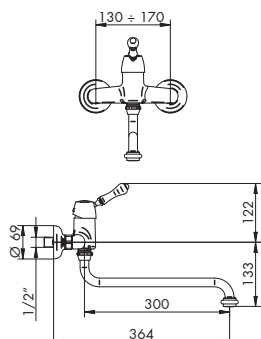

1509/A | NOEL

MISCELATORE LAVELLO DA PARETE C/BOCCA
PROLUNGATA

- > cartuccia tradizionale
- > interasse bocca 360 da parete
- > bocca inferiore girevole
- > ingressi da 1/2"
- > leva con inserto in porcellana
- > senza scarico

025003
p. 149

104024
p. 140

CROMATO

01-1509/A leva porcellana

01-1509/A/LL leva legno noce

ALTRE FINITURE

XX-1509/A leva porcellana x M*

XX-1509/A/LL leva legno noce x M*