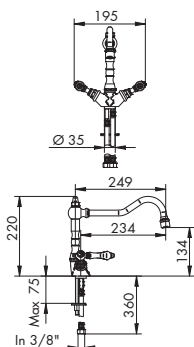

GRUPPO LAVELLO MONOFORO

- > vitone ceramico 90°
- > interasse bocca 234
- > bocca girevole
- > fornito con flessibili di alimentazione collegati al corpo
- > senza scarico

- 035046 p. 150
- 085003 p. 151
- 034013 p. 140

CROMATO

- 01-0810/L leva porcellana
- 01-0810/LL leva legno noce

ALTRE FINITURE

- XX-0810/L leva porcellana x M*
- XX-0810/LL leva legno noce x M*

0850/L | EDWARD LEVER