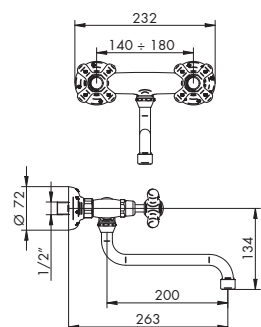

GRUPPO LAVELLO DA PARETE

- > vitone ceramico 90°
- > interasse bocca 260 da parete
- > bocca inferiore girevole
- > ingressi da 1/2"
- > senza scarico

035046 p. 150
034013 p. 140

CROMATO
01-4009/C decorata
01-4009/C/B bianca

ALTRE FINITURE
XX-4009/C decorata
XX-4009/C/B bianca

x M*

x M*

4009/A/C | JOCONDE