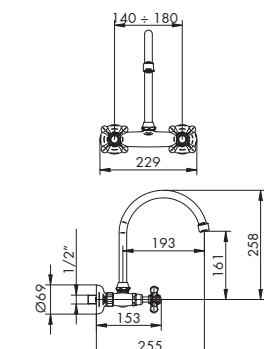

0309/B/C | ROMINA

GRUPPO LAVELLO DA PARETE C/BOCCA ALTA

- > vitone ceramico 90°
- > interasse bocca 260 da parete
- > bocca superiore girevole
- > ingressi da 1/2"
- > senza scarico
- > maniglia a croce

	035046
	p. 150
	034013
	p. 140

CROMATO		ALTRE FINITURE	
01-0309/B/C		XX-0309/B/C	x M*