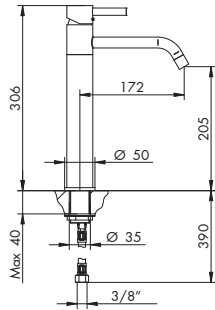

0405/1 | BAMBU'

MISCELATORE LAVELLO MONOFORO

- > cartuccia tradizionale
- > interasse bocca 172
- > bocca girevole 360°
- > fornito con flessibili di alimentazione collegati al corpo
- > senza scarico

045002
p. 149

014073
p. 140

CROMATO
01-0405/1

ALTRE FINITURE
XX-0405/1

x M*