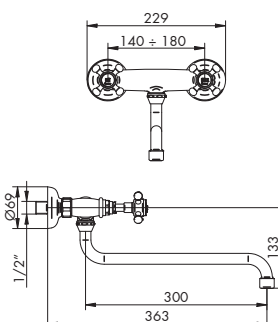

GRUPPO LAVELLO DA PARETE C/BOCCA PROLUNGATA

- > vitone ceramico 90°
- > interasse bocca 360 da parete
- > bocca inferiore girevole
- > ingressi da 1/2"
- > senza scarico
- > maniglia a croce

035046 p. 150

034013 p. 140

CROMATO

01-0809/A/C

ALTRE FINITURE

XX-0809/A/C x M*

0809/B/C | EDWARD