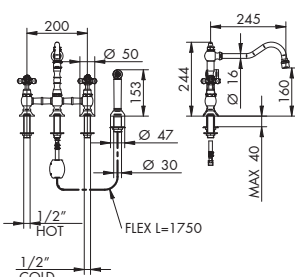

035046 p. 150
 034013 p. 140

CROMATO
01-0710/1/C

ALTRE FINITURE
XX-0710/1/C

x M*

0710/2/C | CHARLOTTE

NEW

GRUPPO LAVELLO 4 FORI C/DOCCETTA LATERALE

- > vitone ceramico 90°
- > interasse bocca 245
- > bocca girevole
- > flessibile in Nylon estraibile 100
- > doccia a pulsante con getto spray frontale
- > deviazione automatica con pressione/rilascio pulsante doccia
- > senza scarico
- > maniglia a croce