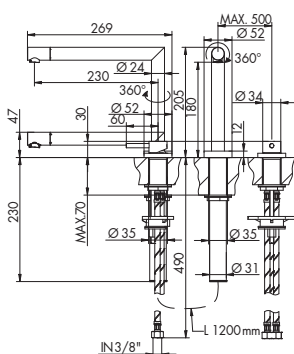

4410/SF | MINI-B

MISCELATORE LAVELLO DUE FORI SOTTO FINESTRA

- > cartuccia tradizionale
- > interasse bocca 230
- > bocca girevole 360° e abbattibile
- > testina bocca girevole 360°
- > flessibili di alimentazione già collegati
- > ingombro minimo 47 mm
- > senza scarico

	444021
	p. 150
	915005
	p. 142

CROMATO
01-4410/SF

ALTRE FINITURE
XX-4410/SF

x M*

4410/R/A | MINI-B