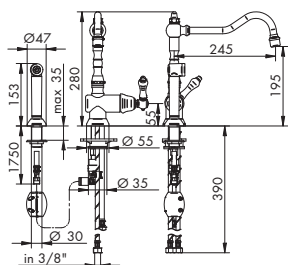

0850/2/L | EDWARD LEVER

NEW

MISCELATORE LAVELLO C/DOCGETTA LATERALE

- > cartuccia tradizionale
- > interasse bocca 245
- > fornito con flessibili di alimentazione collegati al corpo
- > leva con inserto in porcellana
- > flessibile in Nylon estraibile L 100
- > doccetta a pulsante con getto spray frontale
- > deviazione automatica con pressione/rilascio pulsante doccetta
- > senza scarico

	025002
	p. 149
	034013
	p. 140

CROMATO		ALTRE FINITURE	
01-0850/2/L	leva porcellana	XX-0850/2/L	leva porcellana x M*
01-0850/2/LL	leva legno noce	XX-0850/2/LL	leva legno noce x M*