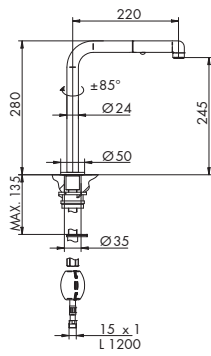

	444021
	p. 150

CROMATO
01-4410/R/A

ALTRE FINITURE
XX-4410/R/A

x M*

4410/1/C | MINI-B

BOCCA MONOFORO ESTRAIBILE

- > interasse bocca 220
- > bocca girevole 85°
- > doccetta estraibile a 2 getti areatore/spray
- > flessibile in Nylon estraibile di 60 cm
- > senza scarico