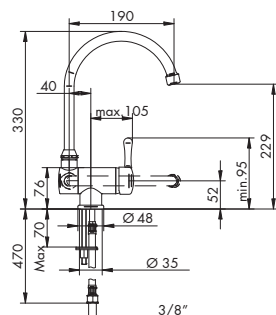

MISCELATORE LAVELLO MONOFORO SOTTO
FINESTRA

- > cartuccia tradizionale
- > interasse bocca 190
- > bocca girevole abbattibile
- > ingombro minimo 95 mm
- > fornito con flessibili di alimentazione collegati al corpo
- > senza scarico

CROMATO
01-0350/R/C

ALTRE FINITURE
XX-0350/R/C

x M*

0709/C | CHARLOTTE