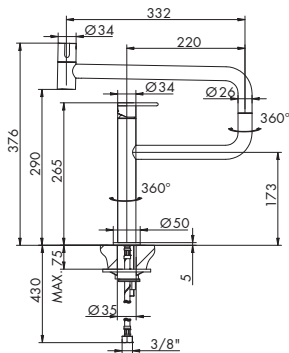

4810/2 | JEANS

MISCELATORE LAVELLO MONOFORO

- > cartuccia tradizionale
- > vitone ceramico 90° in testa per chiusura
- > interasse bocca 220+552
- > bocca girevole 360° doppio snodo
- > areatore orientabile
- > fornito con flessibili di alimentazione collegati al corpo
- > senza scarico
- > maniglia jeans

444021
p. 150
785016
p. 142

CROMATO

01-4810/2

ALTRE FINITURE

XX-4810/2

x M*