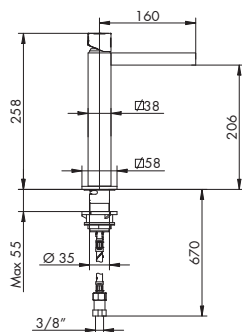

MISCELATORE LAVELLO MONOFORO

- > cartuccia tradizionale
- > interasse bocca 160
- > uscita libera a cascata
- > corpo girevole 70° dx 70° sx
- > fornito con flessibili di alimentazione collegati al corpo
- > senza scarico

444021
p. 150

CROMATO

01-7710/1

ALTRE FINITURE

XX-7710/1

x M*