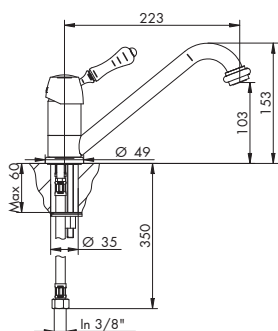

1510 | NOEL

MISCELATORE LAVELLO MONOFORO

- > cartuccia tradizionale
- > interasse bocca girevole 223
- > fornito con flessibili di alimentazione collegati al corpo
- > senza scarico

025002 p. 149

104024 p. 140