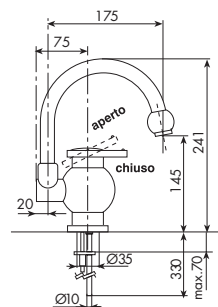

5010 | CYGNUS

MISCELATORE LAVELLO

- > cartuccia tradizionale
- > interasse bocca 175
- > bocca girevole
- > fornito con flessibili di alimentazione collegati al corpo
- > senza scarico

CROMATO

- 01-5010

ALTRE FINITURE

- XX-5010 x M*