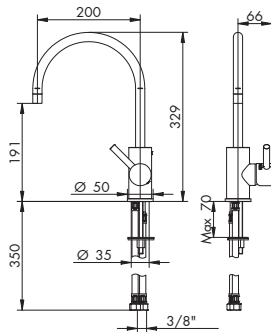

045002
p. 149

014073
p. 140

CROMATO
01-0405/1

ALTRE FINITURE
XX-0405/1

x M*

0410/1 | BAMBU'

MISCELATORE LAVELLO MONOFORO LEVA LATERALE

- > cartuccia tradizionale
- > interasse bocca 200
- > bocca girevole 360°
- > fornito con flessibili di alimentazione collegati al corpo
- > senza scarico