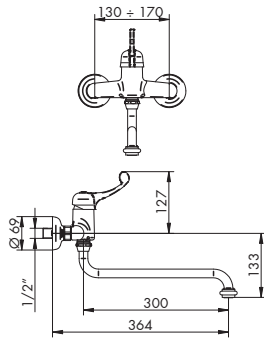

1009/A | PASCAL

MISCELATORE LAVELLO DA PARETE C/BOCCA
PROLUNGATA

- > cartuccia tradizionale
- > interasse bocca 360 da parete
- > bocca inferiore girevole
- > ingressi da 1/2"
- > senza scarico

025003
p. 149

104024
p. 140

CROMATO

01-1009/A

ALTRE FINITURE

XX-1009/A

x M*