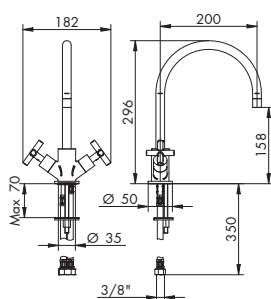

505001
p. 150

014073
p. 140

CROMATO
01-0450/R

ALTRE FINITURE
XX-0450/R

x M*

0510 | LIFE

GRUPPO LAVELLO MONOFORO

- > vitone ceramico 90°
- > interasse bocca 200
- > bocca girevole 360°
- > fornito con flessibili di alimentazione collegati al corpo
- > senza scarico