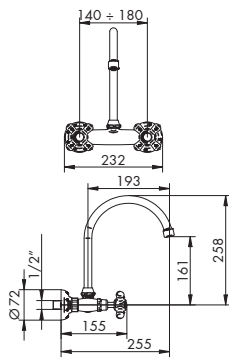

035046 p. 150
 034013 p. 140

CROMATO
01-4009/A/C decorata
01-4009/A/C/B bianca

ALTRE FINITURE
XX-4009/A/C decorata
XX-4009/A/C/B bianca

x M*

x M*

4009/B/C | JOCONDE

GRUPPO LAVELLO DA PARETE C/BOCCA ALTA

- > vitone ceramico 90°
- > interasse bocca 255 da parete
- > bocca superiore girevole
- > ingressi da 1/2"
- > senza scarico