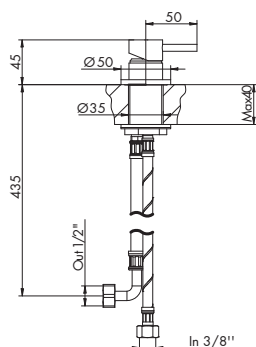

MISCELATORE REMOTO

- > cartuccia tradizionale
- > flessibili di alimentazione
- > senza scarico

455039
p. 150

INOX AISI 316L

77-4505/R/A