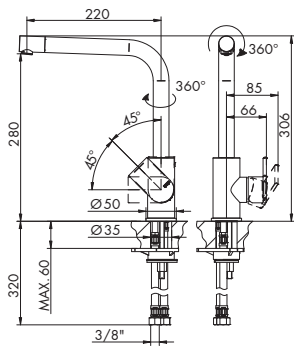

4810/1 | JEANS

MISCELATORE LAVELLO MONOFORO

- > cartuccia tradizionale
- > interasse bocca 220
- > bocca girevole 360°
- > testina bocca girevole 360°
- > fornito con flessibili di alimentazione collegati al corpo
- > senza scarico
- > maniglia jeans

025002
p. 149
915005
p. 142

CROMATO

01-4810/1

ALTRE FINITURE

XX-4810/1

x M*