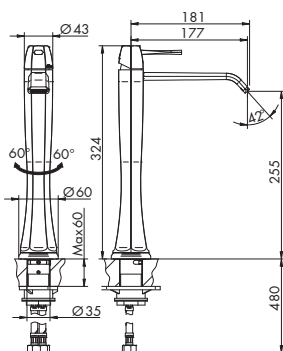

x M*

x M*

1410/1 | STRESA

MISCELATORE LAVELLO MONOFORO

- > cartuccia tradizionale
- > interasse bocca 177
- > corpo girevole 60° dx 60° sx
- > fornito con flessibili di alimentazione collegati al corpo
- > senza scarico