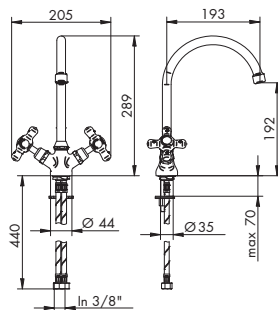

GRUPPO LAVELLO MONOFORO BOCCA ALTA

- > vitone ceramico 90°
- > interasse bocca 193
- > bocca girevole
- > fornito con flessibili di alimentazione collegati al corpo
- > senza scarico

CROMATO

- 01-4010/B/C decorata
- 01-4010/B/C/B bianca

ALTRE FINITURE

- XX-4010/B/C decorata x M*
- XX-4010/B/C/B bianca x M*