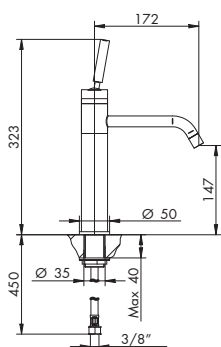

0105/1 | N-JOY

MISCELATORE LAVELLO MONOFORO

- > cartuccia tradizionale
- > interasse bocca 172
- > bocca girevole 360°
- > fornito con flessibili di alimentazione collegati al corpo
- > senza scarico

015008
p. 149

014073
p. 140

cromo

wengé

CROMATO

01-0105/1-01 leva cromo

01-0105/1-39 leva wengé

ALTRE FINITURE

XX-0105/1-XX leva in finitura

XX-0105/1-39 leva wengé

x M*

x M*