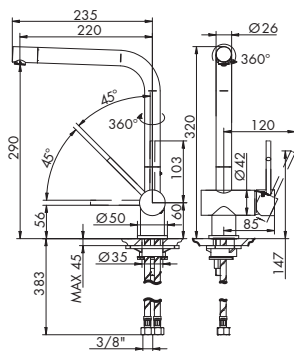

4410/6 | MINI-B

MISCELATORE LAVELLO MONOFORO

- > cartuccia tradizionale
- > interasse bocca 220
- > bocca girevole 360°
- > testina bocca girevole 360°
- > fornito con flessibili di alimentazione collegati al corpo
- > senza scarico

	025002
	p. 149
	915005
	p. 142

CROMATO
01-4410/6

ALTRE FINITURE
XX-4410/6

x M*