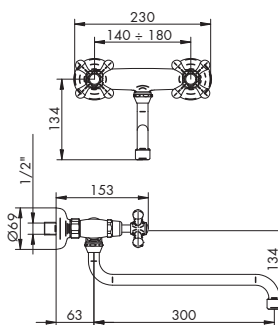

GRUPPO LAVELLO DA PARETE C/BOCCA PROLUNGATA

- > vitone ceramico 90°
- > interasse bocca 360 da parete
- > bocca inferiore girevole
- > ingressi da 1/2"
- > maniglia a croce
- > senza scarico

	035046
	p. 150
	034013
	p. 140

CROMATO		ALTRE FINITURE	
01-0309/A/C		XX-0309/A/C	x M*