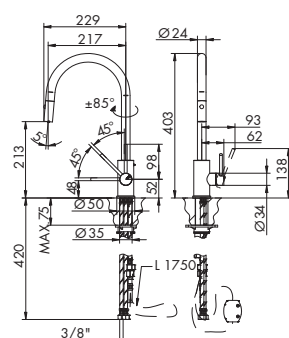

4410/3 | MINI-B

MISCELATORE LAVELLO MONOFORO ESTRAIBILE

- > cartuccia tradizionale
- > interasse bocca 217
- > bocca girevole 85° dx 85° sx
- > doccetta estraibile pull down a 2 getti areatore/spray
- > flessibile in Nylon estraibile 60 cm
- > fornito con flessibili di alimentazione collegati al corpo
- > senza scarico

444021
p. 150

CROMATO

01-4410/3

ALTRE FINITURE

XX-4410/3

x M*

ACCESSORI

CARTUCCIA

RICAMBI IMMEDIATI

AERATORE TONDO

AERATORE PIATTO

XX = CODICE FINITURA RICHIESTA: per identificare codice corretto vedi pag. 580/581
M* = MOLTIPLICATORE: per calcolare il prezzo delle altre finiture vedi tabella pag. 580/581