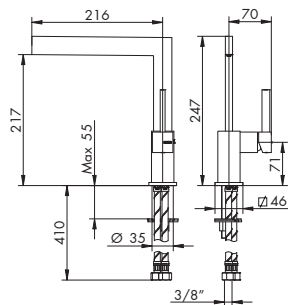

CROMATO

01-7710/1

ALTRE FINITURE

XX-7710/1

x M*

7510/N1 | ZEHN

MISCELATORE LAVELLO MONOFORO

- > cartuccia tradizionale
- > interasse bocca 200
- > bocca girevole 45° dx 45° sx
- > fornito con flessibili di alimentazione collegati al corpo
- > senza scarico