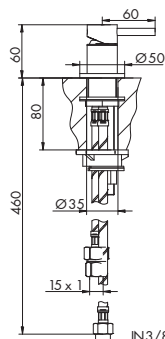

MISCELATORE REMOTO

- > cartuccia tradizionale
- > fornito con flessibili di alimentazione collegati al corpo
- > senza scarico

	444021
	p. 150

CROMATO
01-4410/R/A

ALTRE FINITURE
XX-4410/R/A

x M*