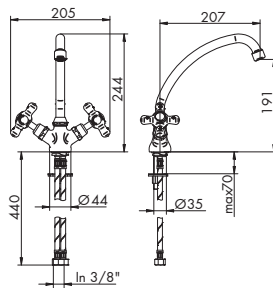

GRUPPO LAVELLO MONOFORO

- > vitone ceramico 90°
- > interasse bocca 207
- > bocca girevole
- > fornito con flessibili di alimentazione collegati al corpo
- > senza scarico

CROMATO

- 01-4010/A/C decorata
- 01-4010/A/C/B bianca

ALTRE FINITURE

- XX-4010/A/C decorata x M*
- XX-4010/A/C/B bianca x M*

4010/B/C | JOCONDE