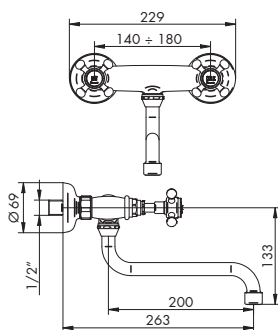

0809/C | EDWARD

GRUPPO LAVELLO DA PARETE

- > vitone ceramico 90°
- > interasse bocca 260 da parete
- > bocca inferiore girevole
- > ingressi da 1/2"
- > senza scarico
- > maniglia a croce

035046 p. 150

034013 p. 140

CROMATO

01-0809/C

ALTRE FINITURE

XX-0809/C x M*

0809/A/C | EDWARD