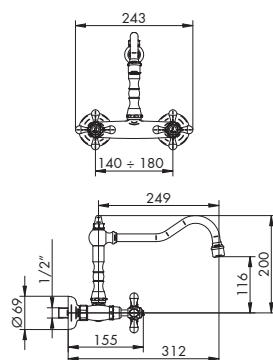

GRUPPO LAVELLO DA PARETE C/BOCCA ALTA

- > vitone ceramico 90°
- > interasse bocca 305 da parete
- > bocca superiore girevole
- > ingressi da 1/2"
- > maniglia a croce
- > senza scarico

CROMATO
01-0709/C

ALTRE FINITURE
XX-0709/C

x M*

0710/C | CHARLOTTE