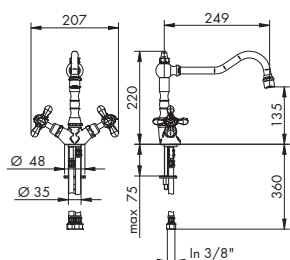

GRUPPO LAVELLO MONOFORO

- > vitone ceramico 90°
- > interasse bocca 232
- > bocca girevole
- > fornito con flessibili di alimentazione collegati al corpo
- > maniglia a croce
- > senza scarico

CROMATO
01-0710/C

ALTRE FINITURE
XX-0710/C

x M*