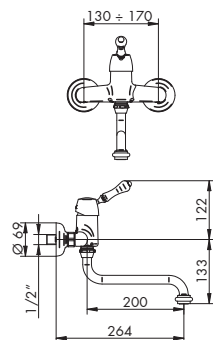

CROMATO

01-1010

ALTRE FINITURE

XX-1010

x M*

1509 | NOEL

MISCELATORE LAVELLO DA PARETE

- > cartuccia tradizionale
- > interasse bocca 260 da parete
- > bocca inferiore girevole
- > ingressi da 1/2"
- > senza scarico