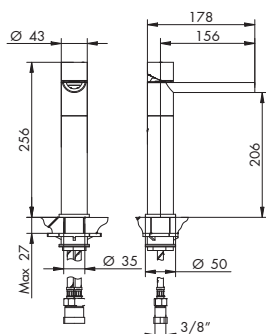

8810/1 | MOSE'

MISCELATORE LAVELLO MONOFORO

- > cartuccia tradizionale
- > interasse bocca 156
- > uscita libera a cascata
- > limitatore di portata 3l/min 3bar per ingresso
- > corpo girevole 70° dx 70° sx
- > fornito con flessibili di alimentazione collegati al corpo
- > senza scarico