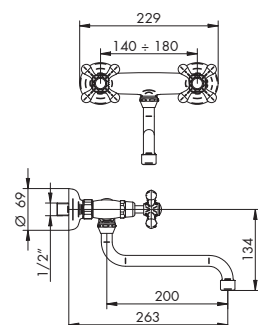

GRUPPO LAVELLO DA PARETE

- > vitone ceramico 90°
- > interasse bocca 260 da parete
- > bocca inferiore girevole
- > ingressi da 1/2"
- > senza scarico
- > maniglia a croce

	035046
	p. 150
	034013
	p. 140

CROMATO		ALTRE FINITURE	
01-0309/C		XX-0309/C	x M*

0309/A/C | ROMINA