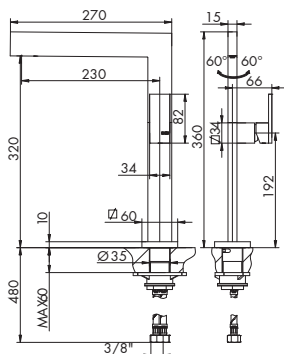

7810/2 | JQ

MISCELATORE LAVELLO MONOFORO

- > cartuccia tradizionale
- > interasse bocca 230
- > corpo girevole 60° dx 60° sx
- > fornito con flessibili di alimentazione collegati al corpo
- > senza scarico

444021
p. 150
795004
p. 142

CROMATO

01-7810/2

ALTRE FINITURE

XX-7810/2

x M*