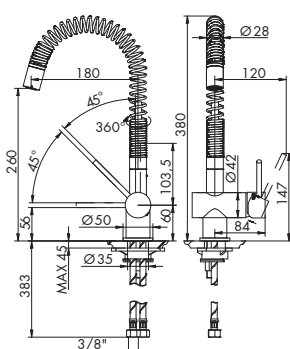

4410/2 | MINI-B

MISCELATORE LAVELLO MONOFORO

- > cartuccia tradizionale
- > interasse bocca 180
- > bocca a molla girevole 360°
- > fornito con flessibili di alimentazione collegati al corpo
- > senza scarico

025002
p. 149
785016
p. 142

CROMATO

01-4410/2

ALTRE FINITURE

XX-4410/2

x M*