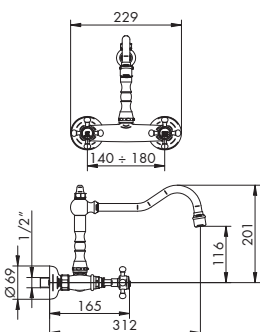

GRUPPO LAVELLO DA PARETE C/BOCCA ALTA

- > vitone ceramico 90°
- > interasse bocca 305 da parete
- > bocca superiore girevole
- > ingressi da 1/2"
- > senza scarico
- > maniglia a croce

035046 p. 150

034013 p. 140

CROMATO

01-0809/B/C

ALTRE FINITURE

XX-0809/B/C x M*