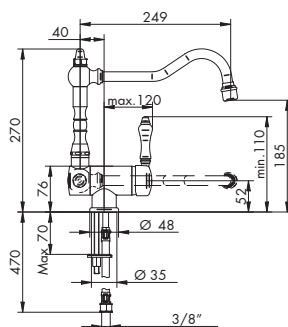

0850/R/L | EDWARD LEVER

MISCELATORE LAVELLO MONOFORO SOTTO FINESTRA

- > cartuccia tradizionale
- > interasse bocca 245
- > bocca girevole abbattibile
- > ingombro minimo 110 mm
- > fornito con flessibili di alimentazione collegati al corpo
- > leva con inserto in porcellana
- > senza scarico

	505001
	p. 150
	034013
	p. 140

CROMATO		ALTRE FINITURE	
01-0850/R/L	leva porcellana	XX-0850/R/L	leva porcellana x M*
01-0850/R/LL	leva legno noce	XX-0850/R/LL	leva legno noce x M*

0309/C | ROMINA