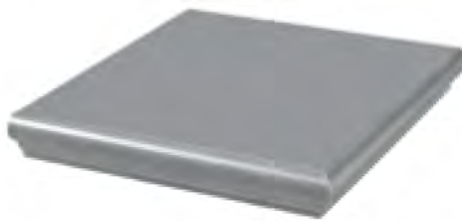

33,3 X 33,3  
13" X 13"

PAVIMENTO ESPESORADO ANTIHIELO / FROST PROOF FLOOR TILES  
ÜBERSTÄRKE GLASIERTES BODEN PLATTEN / GRES EMAILLÉ ÉPAISSI  
SMALTATO SPESSORATTO

CUERO  
COTTO

G. Esp. Cuero

TG BA4EA 33,3 X 33,3

G. Esp. Cotto

TG BA4EA 33,3 X 33,3

Peldaño Pecho Paloma Angular (Pegado)

33,3 X 33,3

Peldaño Pecho Paloma (Pegado)

33,3 X 33,3

ANTIDESLIZANTE  
ANTI-SLIP

RODAPÉ  
SKIRTING