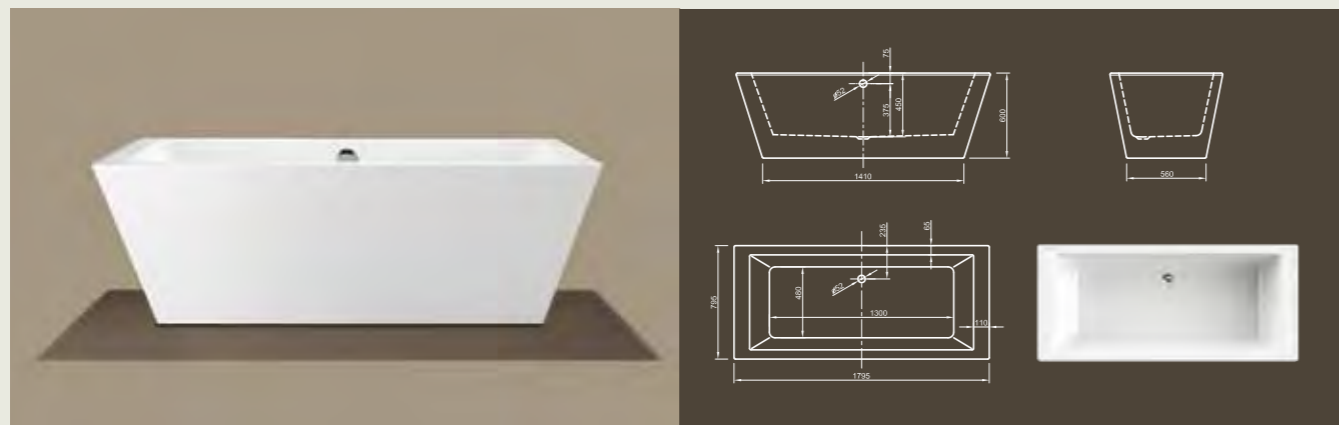

CULTURE

Незамысловатый! Эта прямолинейная кубическая ванна представляет современный дизайн в его чистом виде. Благодаря невычурной форме и четко обрешенным краям ванна излучает умиротворенное спокойствие. Конические края обеспечивают оптимальный комфорт при принятии ванны!

Технические характеристики	
Арт. №	0100-068
Цвет	Белый
Размер	1800 x 800 x 600 мм (Д x Ш x В)
Вес	51 кг
Объем	230 л
Слив-перелив	Система Click-Clack, цвет хром, установлено на заводе производителе

Для выбора дальнейших вариантов см. стр. 50

Mood

CUBE

Пуризм в чистом виде! Воплощение выдающегося и чистого дизайна приглашает вас в принять роскошную ванну. Насладитесь минимализмом и пуризмом этого дизайна ванны!

Технические характеристики	
Арт. №	0100-084
Цвет	Белый
Размер	1700 x 800 x 600 мм (Д x Ш x В)
Вес	48 кг
Объем	200 л
Слив-перелив	Щелевой перелив и система Click-Clack, цвет хром, установлено на заводе производителе

Технические характеристики	
Арт. №	0100-085
Цвет	Белый
Размер	1800 x 800 x 600 мм (Д x Ш x В)
Вес	52 кг
Объем	230 л
Слив-перелив	Система Click-Clack, цвет хром, установлено на заводе производителе

Для выбора дальнейших вариантов см. стр. 50