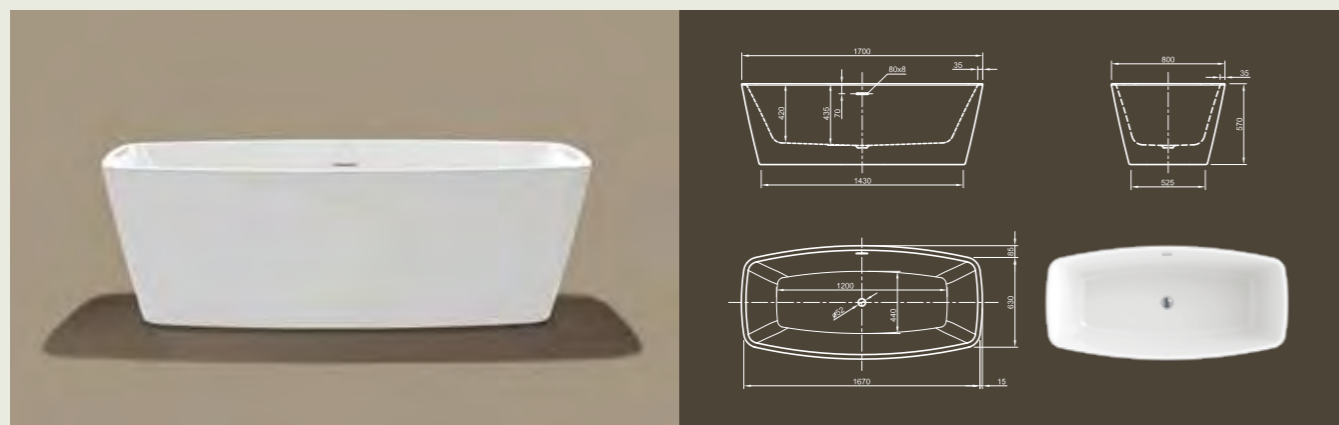

CULTURE

Незамысловатый! Эта прямолинейная кубическая ванна представляет современный дизайн в его чистом виде. Благодаря невычурной форме и четко обрешенным краям ванна излучает умиротворенное спокойствие. Конические края обеспечивают оптимальный комфорт при принятии ванны!

Технические характеристики	
Арт. №	0100-068
Цвет	Белый
Размер	1800 x 800 x 600 мм (Д x Ш x В)
Вес	51 кг
Объем	230 л
Слив-перелив	Система Click-Clack, цвет хром, установлено на заводе производителе

Для выбора дальнейших вариантов см. стр. 50

CUBE

Пуризм в чистом виде! Воплощение выдающегося и чистого дизайна приглашает вас в принять роскошную ванну. Насладитесь минимализмом и пуризмом этого дизайна ванны!

Технические характеристики	
Арт. №	0100-084
Цвет	Белый
Размер	1700 x 800 x 600 мм (Д x Ш x В)
Вес	48 кг
Объем	200 л
Слив-перелив	Щелевой перелив и система Click-Clack, цвет хром, установлено на заводе производителе

Для выбора дальнейших вариантов см. стр. 50

MOOD

Хорошее настроение в прямых линиях! Эта прямоугольная пуристическая ванна современного стиля, с плоскими и коническими краями, предлагает оптимальный комфорт.

Технические характеристики	
Арт. №	0100-085
Цвет	Белый
Размер	1800 x 800 x 600 мм (Д x Ш x В)
Вес	52 кг
Объем	230 л
Слив-перелив	Система Click-Clack, цвет хром, установлено на заводе производителе

Для выбора дальнейших вариантов см. стр. 50