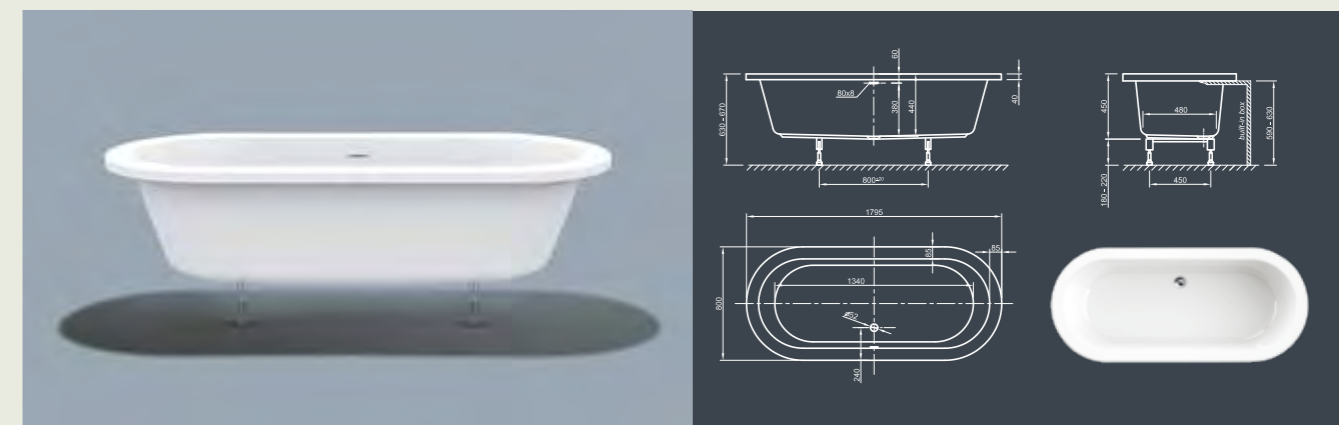

MOOD FIT SPA

Хорошее настроение в прямых линиях! Эта

прямоугольная пуристическая ванна современного стиля, с плоскими и коническими краями, предлагает оптимальный комфорт.

Технические характеристики	
Арт. №	0200-285
Цвет	Белый
Размер	1800 x 800 x 600 мм (Д x Ш x В)
Вес	58 кг макс. вес (в зависимости от конфигурации)
Объем	230 л
Слив-перелив	Щелевой перелив и система Click-Clack, цвет хром, установлено на заводе производителе
Ножки	Специальная система каркаса с регулируемыми ножками, установлено на заводе производителе

Для выбора дальнейших вариантов см. стр. 70

COOL FIT SPA

Комфорт Cool! Вдохновленная прошлым столетием,

эта ванна современного стиля эргономично передает классический дизайн ванны в духе времени. Ее уникальная форма создает глубокое ощущение уюта и приглашает расслабиться.

Технические характеристики	
Арт. №	0200-282
Цвет	Белый
Размер	1800 x 800 x 600 мм (Д x Ш x В)
Вес	59 кг макс. вес (в зависимости от конфигурации)
Объем	230 л
Слив-перелив	Щелевой перелив и система Click-Clack, цвет хром, установлено на заводе производителе
Ножки	Специальная система каркаса с регулируемыми ножками, установлено на заводе производителе

Для выбора дальнейших вариантов см. стр. 70

FORM FIT SPA

Элегантность! Исключительный дизайн для получения потрясающего удовольствия от принятия ванны.

Технические характеристики	
Арт. №	0200-287
Цвет	Белый
Размер	1900 x 900 x 600 мм (Д x Ш x В)
Вес	63 кг макс. вес (в зависимости от конфигурации)
Объем	275 л
Слив-перелив	Щелевой перелив и система Click-Clack, цвет хром, установлено на заводе производителе
Ножки	Специальная система каркаса с регулируемыми ножками, установлено на заводе производителе