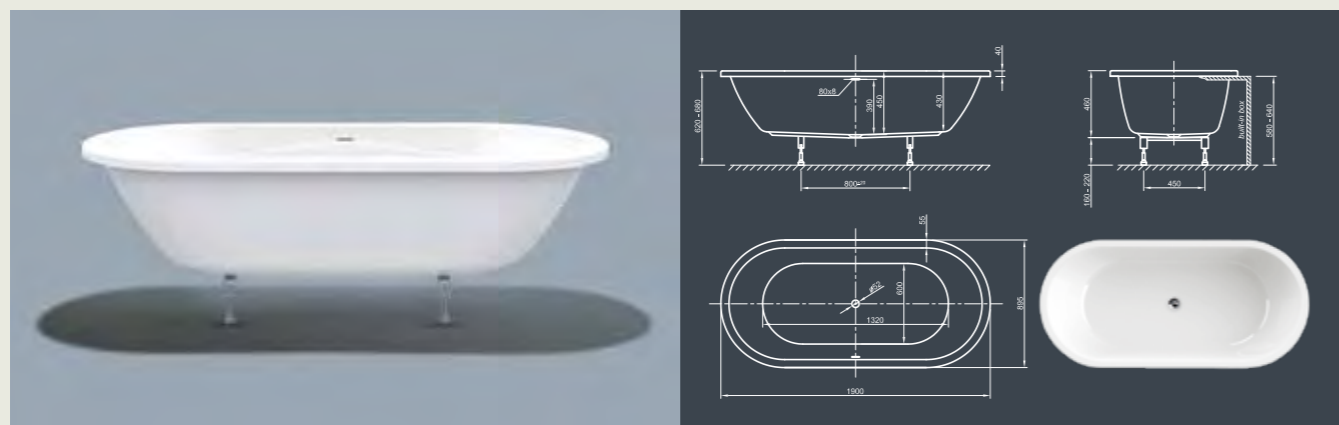

MOOD FIT SPA

Хорошее настроение в прямых линиях! Эта

прямоугольная пуристическая ванна современного стиля, с плоскими и коническими краями, предлагает оптимальный комфорт.

Технические характеристики	
Арт. №	0200-285
Цвет	Белый
Размер	1800 x 800 x 600 мм (Д x Ш x В)
Вес	58 кг макс. вес (в зависимости от конфигурации)
Объем	230 л
Слив-перелив	Щелевой перелив и система Click-Clack, цвет хром, установлено на заводе производителе
Ножки	Специальная система каркаса с регулируемыми ножками, установлено на заводе производителе

Технические характеристики	
Арт. №	0200-282
Цвет	Белый
Размер	1800 x 800 x 600 мм (Д x Ш x В)
Вес	59 кг макс. вес (в зависимости от конфигурации)
Объем	230 л
Слив-перелив	Щелевой перелив и система Click-Clack, цвет хром, установлено на заводе производителе
Ножки	Специальная система каркаса с регулируемыми ножками, установлено на заводе производителе

Для выбора дальнейших вариантов см. стр. 70

FORM FIT SPA

Элегантность! Исключительный дизайн для получения потрясающего удовольствия от принятия ванны.

Технические характеристики	
Арт. №	0200-287
Цвет	Белый
Размер	1900 x 900 x 600 мм (Д x Ш x В)
Вес	63 кг макс. вес (в зависимости от конфигурации)
Объем	275 л
Слив-перелив	Щелевой перелив и система Click-Clack, цвет хром, установлено на заводе производителе
Ножки	Специальная система каркаса с регулируемыми ножками, установлено на заводе производителе

Для выбора дальнейших вариантов см. стр. 70

CULTURE FIT SPA

Незамысловатый! Эта прямолинейная кубическая ванна представляет современный дизайн в его чистом виде. Благодаря невычурной форме и четко обрешенным краям ванна излучает умиротворенное спокойствие.