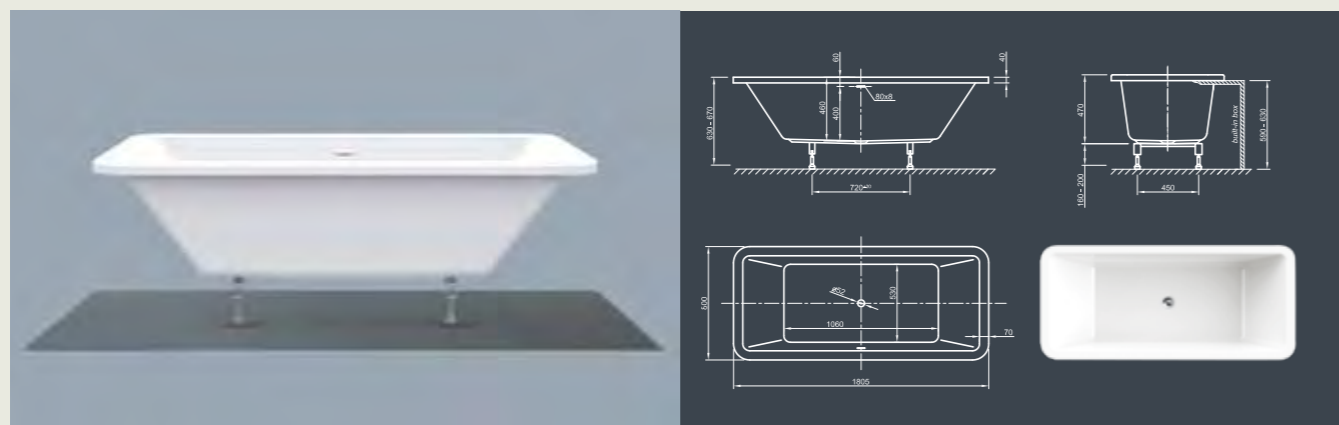

MOOD FIT SPA

Хорошее настроение в прямых линиях! Эта

прямоугольная пуристическая ванна современного стиля, с плоскими и коническими краями, предлагает оптимальный комфорт.

Технические характеристики	
Арт. №	0200-285
Цвет	Белый
Размер	1800 x 800 x 600 мм (Д x Ш x В)
Вес	58 кг макс. вес (в зависимости от конфигурации)
Объем	230 л
Слив-перелив	Щелевой перелив и система Click-Clack, цвет хром, установлено на заводе производителе
Ножки	Специальная система каркаса с регулируемыми ножками, установлено на заводе производителе

Для выбора дальнейших вариантов см. стр. 70