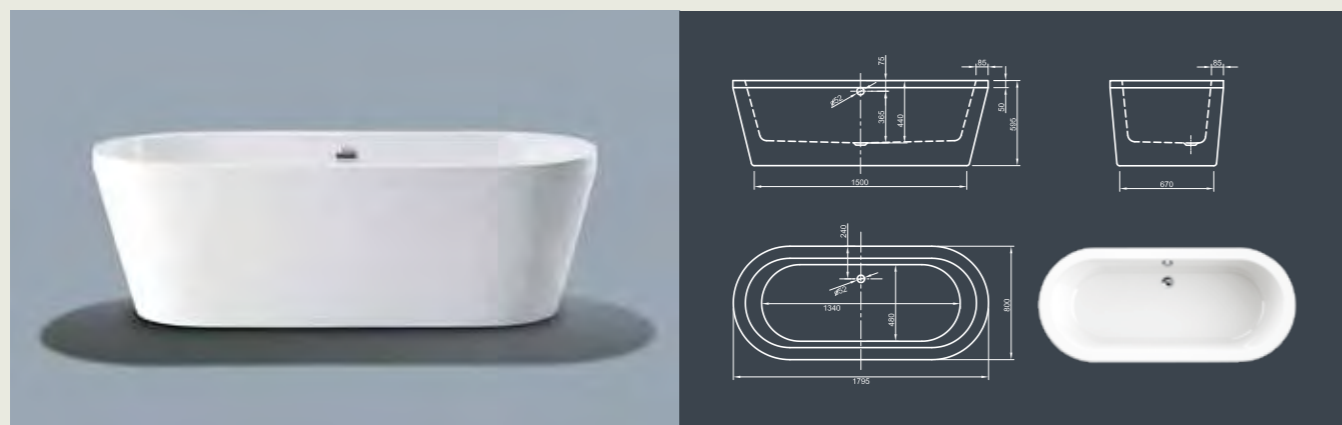

## COOL SPA

**Комфорт Cool!** Вдохновленная прошлым столетием, эта ванна современного стиля эргономично передает классический дизайн ванны в духе времени. Ее уникальная форма создает глубокое ощущение уюта и приглашает расслабиться.

Технические характеристики	
Арт. №	0200-082
Цвет	Белый
Размер	1800 x 800 x 600 мм (Д x Ш x В)
Вес	90 кг макс. вес (в зависимости от конфигурации)
Объем	230 л
Слив-перелив	Система Click-Clack, цвет хром, установлено на заводе производителе

## CULTURE SPA

**Незамысловатый!** Эта прямолинейная кубическая ванна представляет современный дизайн в его чистом виде. Благодаря невычурной форме и четко обрешенным краям ванна излучает умиротворенное спокойствие. Конические края обеспечивают оптимальный комфорт при принятии ванны!

Технические характеристики	
Арт. №	0200-068
Цвет	Белый
Размер	1800 x 800 x 600 мм (Д x Ш x В)
Вес	91 кг макс. вес (в зависимости от конфигурации)
Объем	230 л
Слив-перелив	Система Click-Clack, цвет хром, установлено на заводе производителе