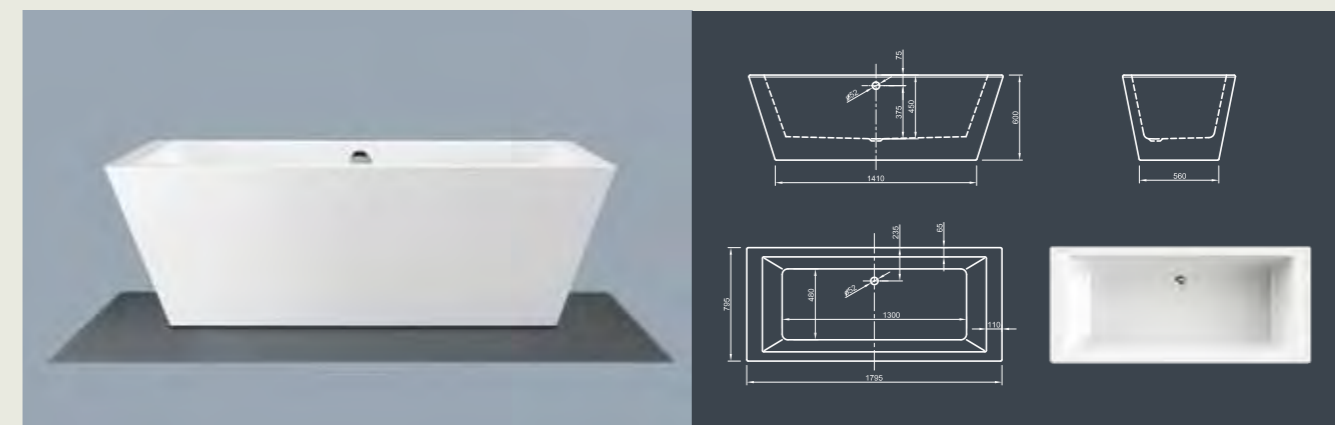

Технические характеристики	
Арт. №	0200-082
Цвет	Белый
Размер	1800 x 800 x 600 мм (Д x Ш x В)
Вес	90 кг макс. вес (в зависимости от конфигурации)
Объем	230 л
Слив-перелив	Система Click-Clack, цвет хром, установлено на заводе производителе

## CULTURE SPA

**Незамысловатый!** Эта прямолинейная кубическая ванна представляет современный дизайн в его чистом виде. Благодаря невычурной форме и четко обрешенным краям ванна излучает умиротворенное спокойствие. Конические края обеспечивают оптимальный комфорт при принятии ванны!

Технические характеристики	
Арт. №	0200-068
Цвет	Белый
Размер	1800 x 800 x 600 мм (Д x Ш x В)
Вес	91 кг макс. вес (в зависимости от конфигурации)
Объем	230 л
Слив-перелив	Система Click-Clack, цвет хром, установлено на заводе производителе

## VENICE SPA

**Необыкновенный дизайн!** Эта современная ванна имеет поразительную форму и завлекает вас в путешествие по воображению.

Технические характеристики	
Арт. №	0200-083
Цвет	Белый
Размер	1800 x 835 x 745 мм (Д x Ш x В)
Вес	91 кг макс. вес (в зависимости от конфигурации)
Объем	225 л
Слив-перелив	Система Click-Clack, цвет хром, установлено на заводе производителе