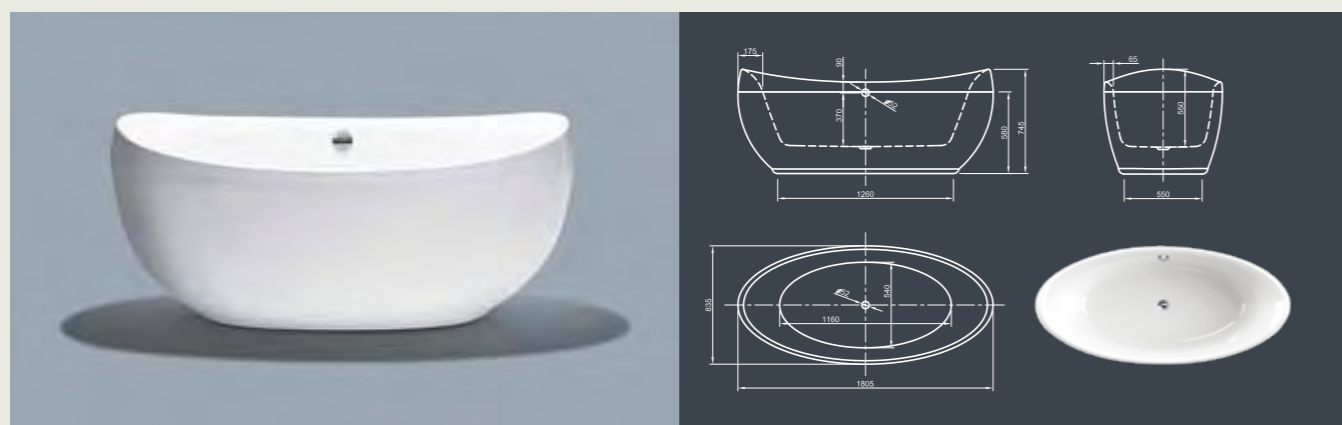

VENICE SPA

Необыкновенный дизайн! Эта современная ванна имеет поразительную форму и завлекает вас в путешествие по воображению.

Технические характеристики	
Арт. №	0200-083
Цвет	Белый
Размер	1800 x 835 x 745 мм (Д x Ш x В)
Вес	91 кг макс. вес (в зависимости от конфигурации)
Объем	225 л
Слив-перелив	Система Click-Clack, цвет хром, установлено на заводе производителе

Для выбора дальнейших вариантов см. стр. 62