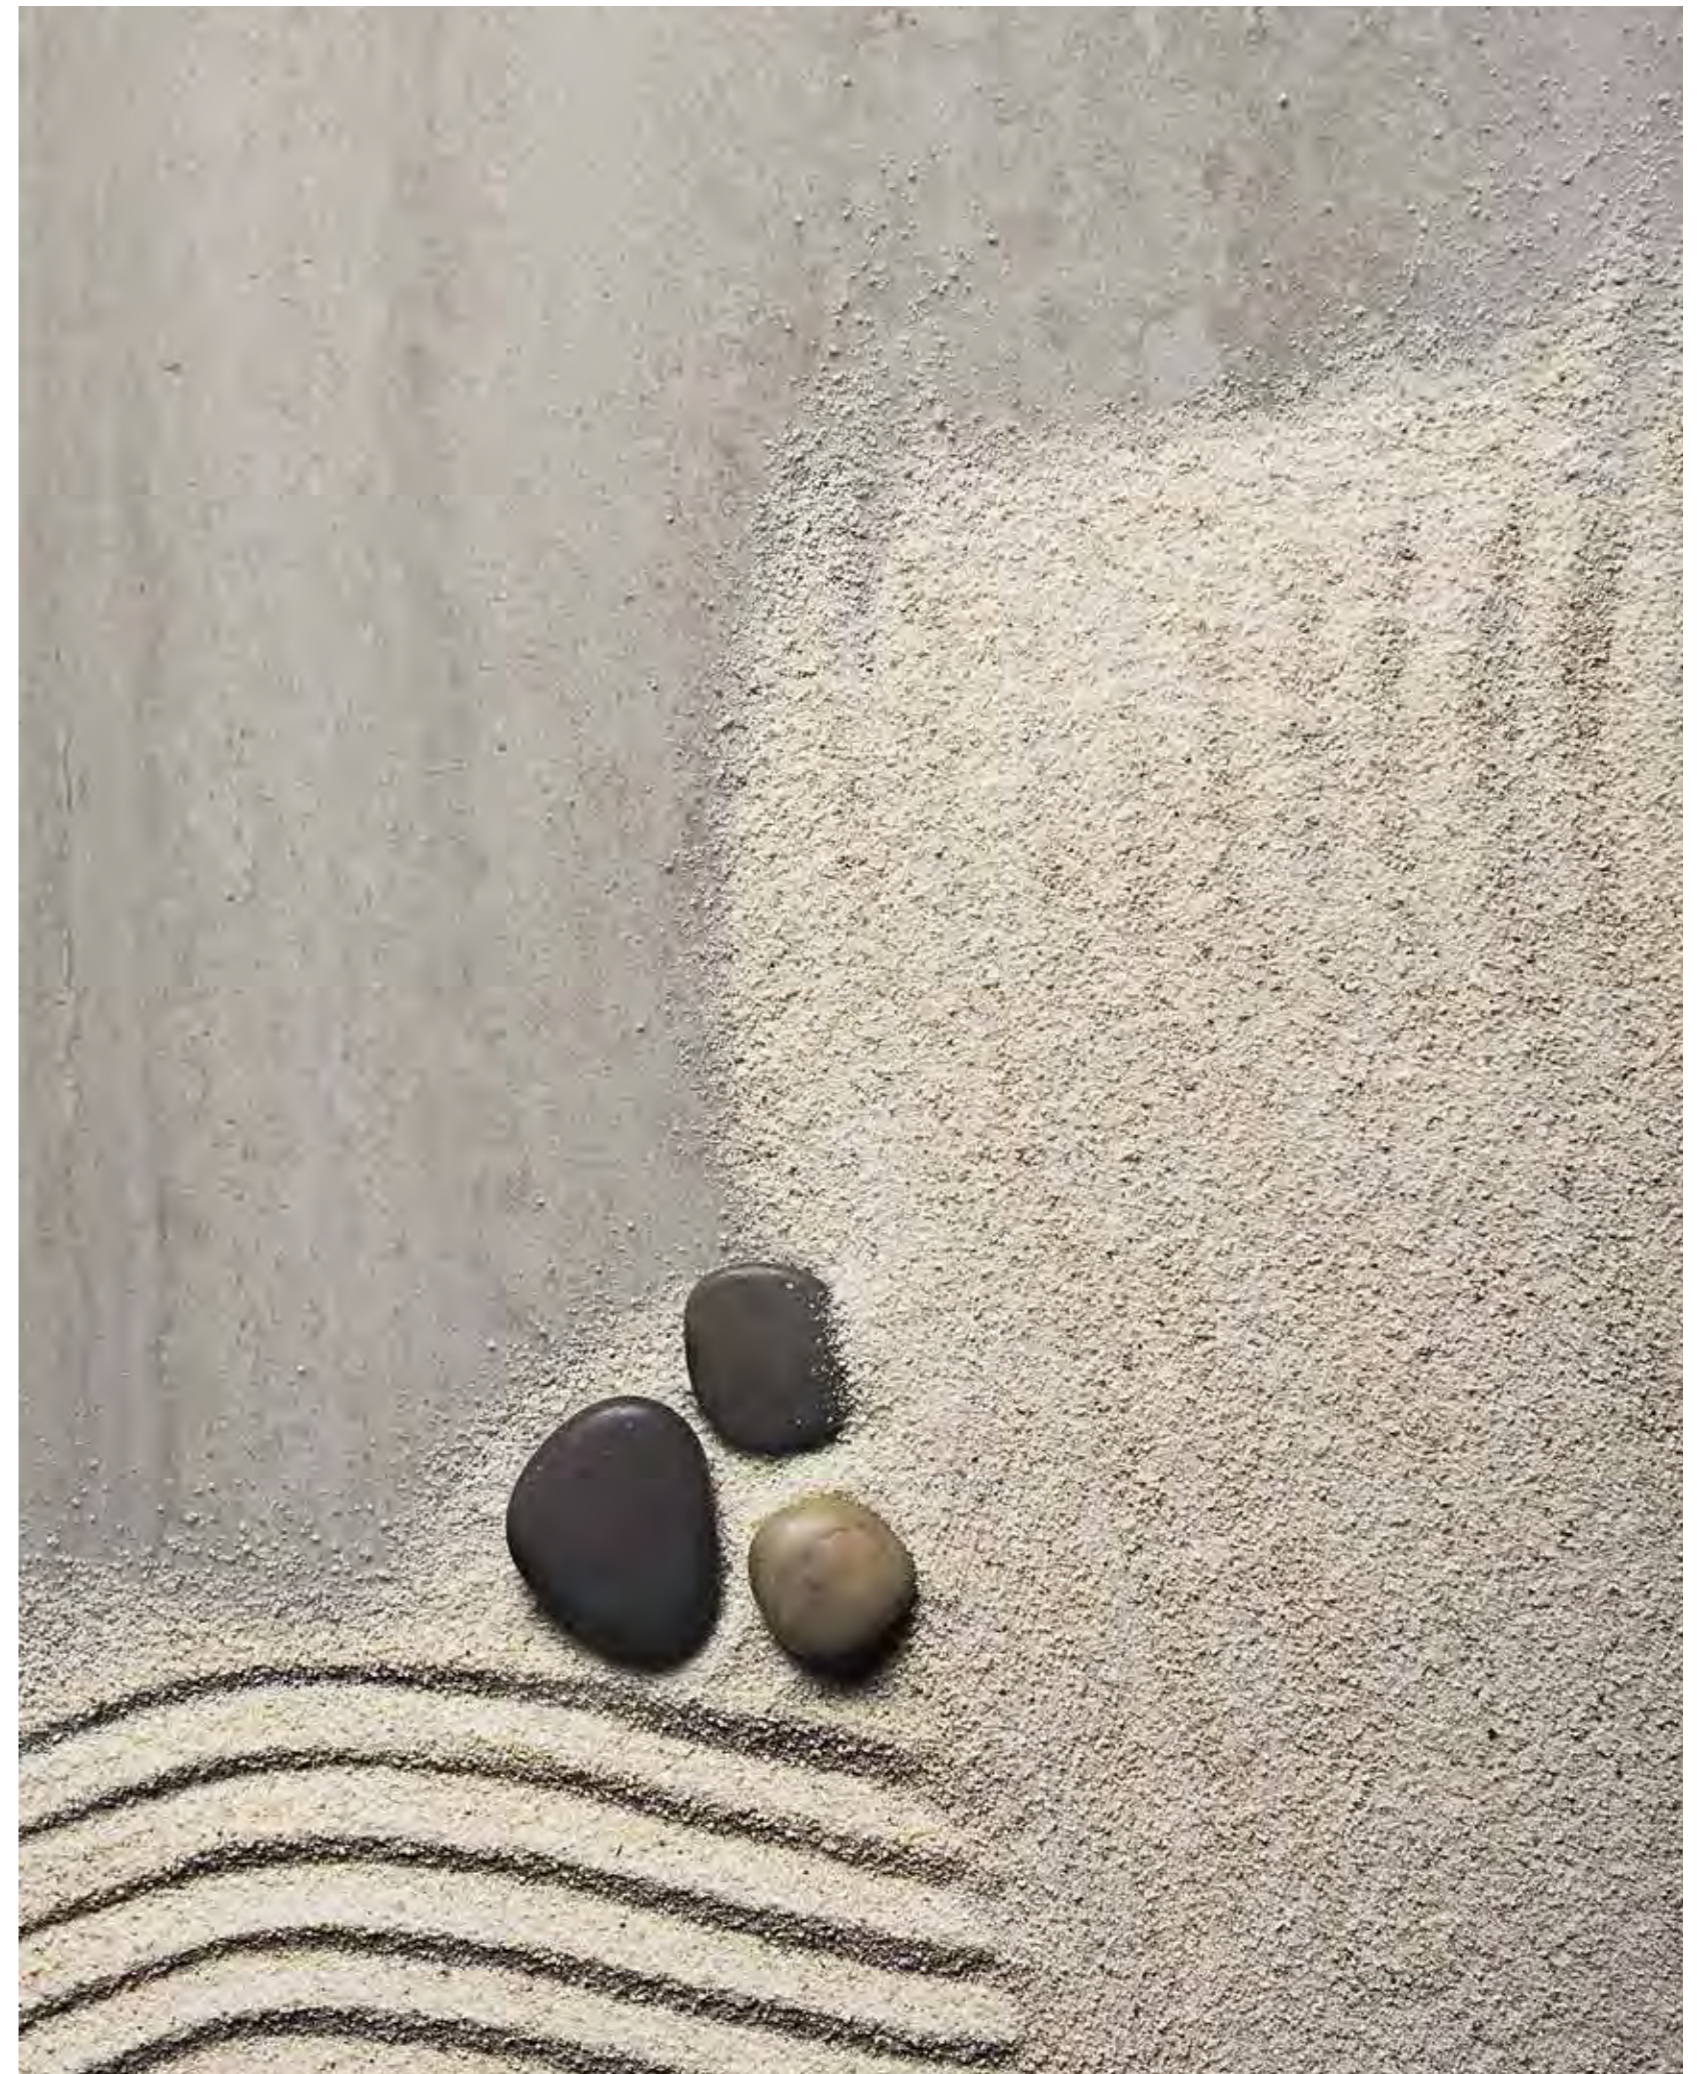

CUPID

PORCELÁNICO · PORCELAIN · GRÈS CÉRAME · FEINSTEINZEUG

CREAM

PEARL

COLOR	60X120CM RECT · 24"X47" RECT.
CREAM PUL	CASICS
PEARL PUL	CASICS

ASTRA · CUPID PEARL PUL RECT. 60X120CM · 24"X47"

ASTRA · CUPID CREAM PUL. RECT. 60X120CM · 24"X47"