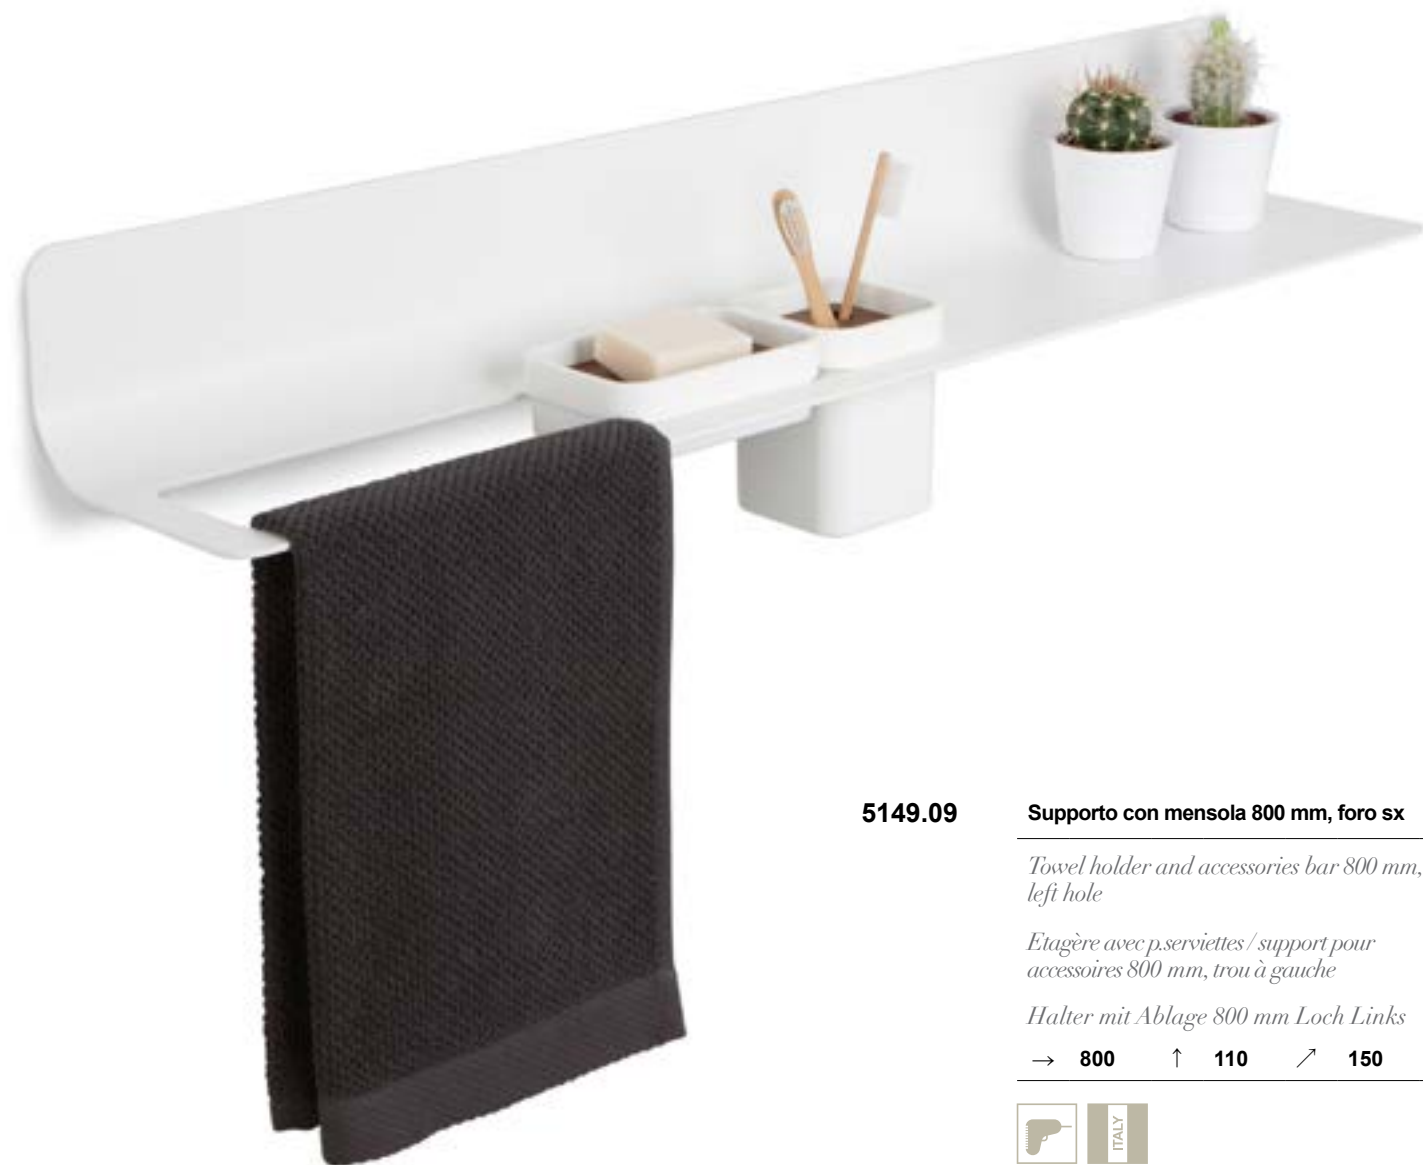

Hacken

→ 130 ↑ 100 ↗ 75

Mensola

Shelf

Tablette

Ablage

5142.09 → 460 ↑ 110 ↗ 150

5143.09 → 640 ↑ 110 ↗ 150

5149.09 Supporto con mensola 800 mm, foro sx
Towel holder and accessories bar 800 mm, left hole
Etagère avec p.serviettes / support pour accessoires 800 mm, trou à gauche
Halter mit Ablage 800 mm Loch Links
 → 800 ↑ 110 ↗ 150

5149DX.09 Supporto con mensola 800 mm, foro dx
Towel holder and accessories bar 800 mm, right hole
Etagère avec p.serviettes / support pour accessoires 800 mm, trou à droite
Halter mit Ablage 800 mm Loch Rechts
 → 800 ↑ 110 ↗ 150