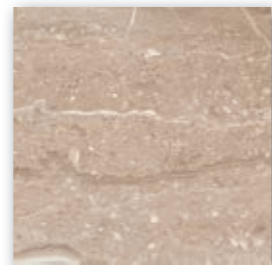

# DAINO REALE

28x70cm / 11"x27,5"

PASTA BLANCA · WHITE BODY  
ACABADO BRILLO · GLOSS FINISH

M21

Daino Reale  
Crema

M34

Daino Reale  
Beige

M25

Daino Reale  
Decor Rombos

M28

Decor Daino  
Reale

P6

Listelo Daino Reale  
3x28cm

P5

Cenéfa Daino Reale  
8x28cm

P4

Zócalo Daino Reale  
15x28cm

M13

Pav. Daino Reale  
31,6x31,6cm

*Classic by* Mayolica

**DAINO REALE**  
28x70cm / 11"x27,5"

*Classic* by Mayolica