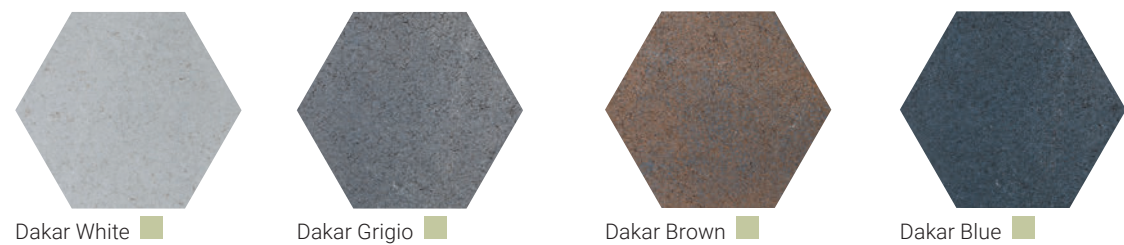

Dakar — Porcesshine

Dakar White 60x120

Dakar

Dakar White

Dakar Grigio

Dakar Brown

Dakar Blue

Dakar Brown 60x120

Dakar White 19,8x22,8

Dakar

Dakar Grigio 22,3x22,3
Dakar Dec. Mix 22,3x22,3

Dakar Dec. Mix 19,8x22,8

Dakar Dec. Mix ■

Dakar Dec. Mix ■

Dakar Dec. Mix ■

Formato	Precio	Pz/cj	Pz/pl	M²/cj	M²/pl	Cj/pl	Kg/cj	Kg/Total
■ 6,5x20	PS-115	27	3861	0,35	50,05	143	6,85	999,55
■ 19,8x22,8	PS-182	24	1152	0,84	40,32	48	18,00	884
■ 22,3x22,3	PS-269	20	900	1,00	45	45	22,50	1032,5