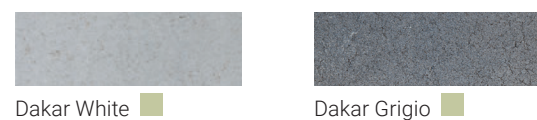

Dakar White 19,8x22,8

Dakar

Dakar Grigio 22,3x22,3
Dakar Dec. Mix 22,3x22,3

Dakar Dec. Mix 19,8x22,8

Dakar Dec. Mix ■

Dakar Dec. Mix ■

Dakar Dec. Mix ■

Formato	Precio	Pz/cj	Pz/pl	M²/cj	M²/pl	Cj/pl	Kg/cj	Kg/Total
■ 6,5x20	PS-115	27	3861	0,35	50,05	143	6,85	999,55
■ 19,8x22,8	PS-182	24	1152	0,84	40,32	48	18,00	884
■ 22,3x22,3	PS-269	20	900	1,00	45	45	22,50	1032,5

Porcelain 6,5x20 / 19,8x22,8 / 22,3x22,3
2.55"x7.87" / 7.8"x8.98" / 8.78"x8.78"