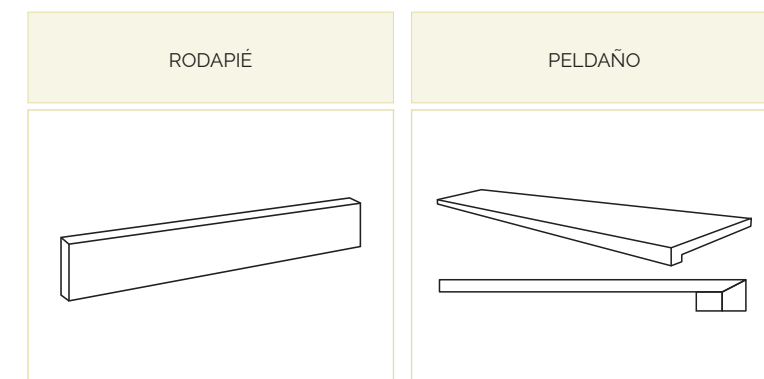

Dakar — Porcesshine

Dakar White 60x120

Dakar

Dakar White

Dakar Grigio

Dakar Brown

Dakar Blue

Dakar Brown 60x120

Piezas complementarias
Complementary Tiles / Pièces Complémentaires

Formatos / Formats

	Formato	Precio	Pz/cj	Pz/pl	M ² /cj	M ² /pl	Cj/pl	Kg/cj	Kg/Total
	60x120	 PS-311	2	64	1,44	46,08	32	35	1145
	120x120	 PS-417	1	36	1,44	51,84	36	38,4	1422,4
	Porcesshine	60x120 / 120x120 23.62"x47.24" / 47.24"x47.24"							

Dakar White 19,8x22,8

Dakar

Dakar Grigio 22,3x22,3
Dakar Dec. Mix 22,3x22,3

Dakar Dec. Mix 19,8x22,8

Dakar Dec. Mix ■

Dakar Dec. Mix ■

Dakar Dec. Mix ■

Formato	Precio	Pz/cj	Pz/pl	M²/cj	M²/pl	Cj/pl	Kg/cj	Kg/Total
■ 6,5x20	PS-115	27	3861	0,35	50,05	143	6,85	999,55
■ 19,8x22,8	PS-182	24	1152	0,84	40,32	48	18,00	884
■ 22,3x22,3	PS-269	20	900	1,00	45	45	22,50	1032,5

Porcelain 6,5x20 / 19,8x22,8 / 22,3x22,3
2.55"x7.87" / 7.8"x8.98" / 8.78"x8.78"