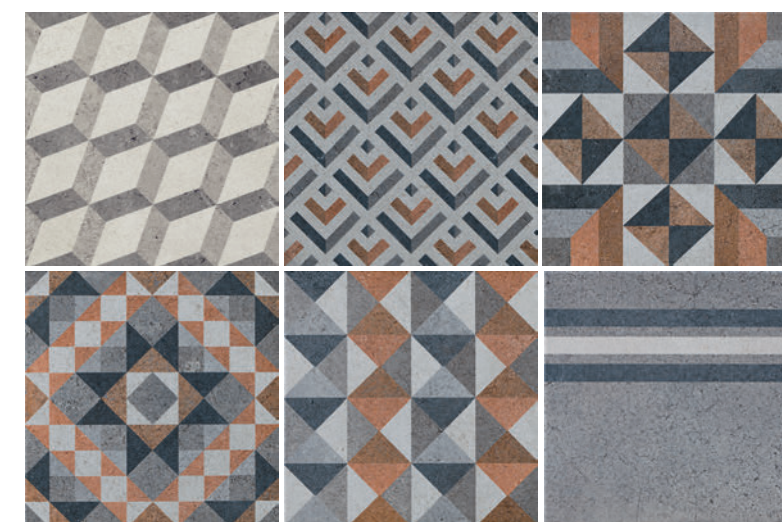

Dakar — Porcesshine

Dakar White 60x120

Dakar

Dakar White

Dakar Grigio

Dakar Brown

Dakar Blue

Dakar Brown 60x120

Dakar White 19,8x22,8

Dakar

Dakar Grigio 22,3x22,3
Dakar Dec. Mix 22,3x22,3

Dakar Dec. Mix 19,8x22,8

Dakar Dec. Mix ■

Dakar Dec. Mix ■

Dakar Dec. Mix ■

Formato	Precio	Pz/cj	Pz/pl	M²/cj	M²/pl	Cj/pl	Kg/cj	Kg/Total
■ 6,5x20	PS-115	27	3861	0,35	50,05	143	6,85	999,55
■ 19,8x22,8	PS-182	24	1152	0,84	40,32	48	18,00	884
■ 22,3x22,3	PS-269	20	900	1,00	45	45	22,50	1032,5

Porcelain 6,5x20 / 19,8x22,8 / 22,3x22,3
2.55"x7.87" / 7.8"x8.98" / 8.78"x8.78"