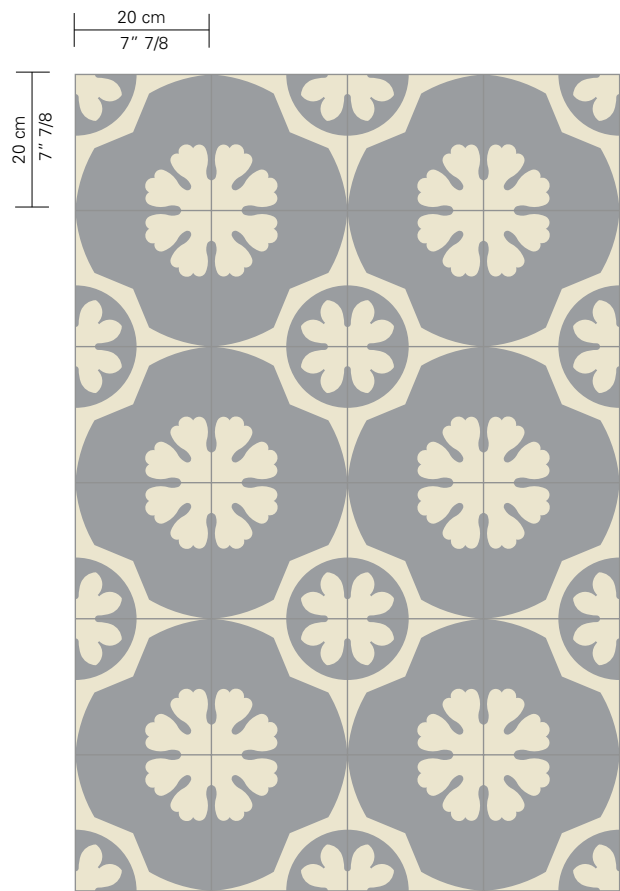

Macadam, Latte

TWIGGY BETON