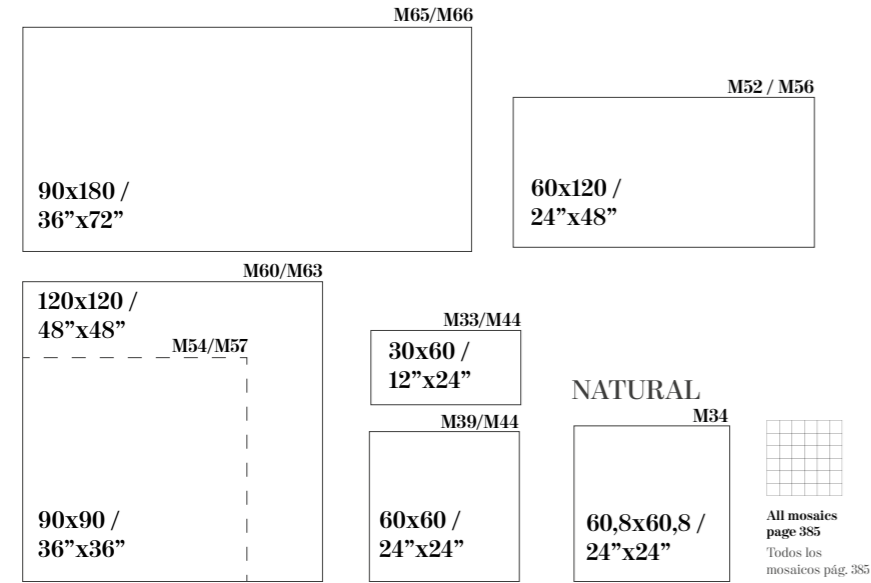

DALSTON

PORCELAIN TILES

Sizes / Formatos

NATURAL RECTIFIED - LAPPATO RECTIFIED

Shade Variation / Variación Gráfica

Dalston Perla
90x180 /
36"x72"