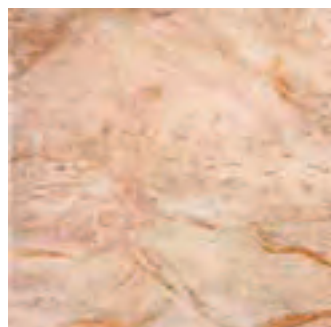

PVTO. PASTA ROJA  
 RED BODY FLOOR TILES  
 SOL PÂTE ROUGE

# DANA

45x45  
 17,71"x17,71"

PVTO. PASTA ROJA

Pvto / Floor / Sol: DANA MARFIL 45X45 /  
 CNF. TOJA 45X45 / GIRO TOJA 45X45 / DEC. TOJA 45X45

■ DANA Marfil 45x45  
 M10 1.302.33.2451 PEI 4

■ DANA Gris 45x45  
 M10 1.302.2.2451 PEI 4