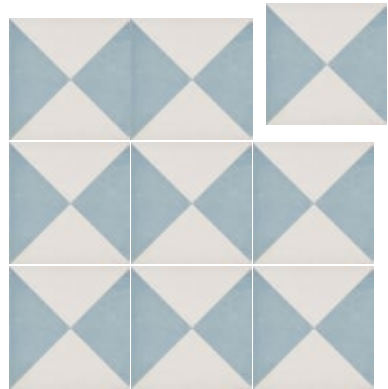

DANAE PORCELAIN TILES

PORCELÁNICO / PORCELAIN TILES

20x20cm / 7,8"x7,8" 15mm.

PACKING LIST

Medida / Size	Piezas / Pieces	Box M² / SQM	KG	Cajas / Boxes	Palet M² / SQM	KG
20X20	16	0,64	22,18	64	40,96	1420

Danae 06

DANAE PORCELAIN TILES