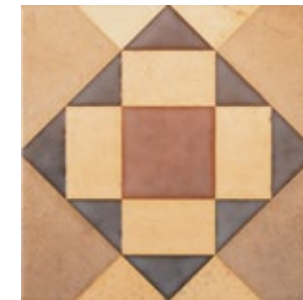

## DANAE PORCELAIN TILES

GAMA DECORATIVA / DECORATIVE RANGE

COLORES / COLOURS

15 mm.

01

02

03

04

# DANAE PORCELAIN TILES

PORCELÁNICO / PORCELAIN TILES

20x20cm / 7,8"x7,8" 15mm.