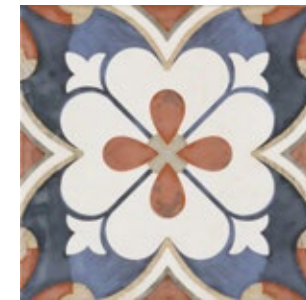

# DANAE

Obra de Gustav Klimt, símbolo por excelencia del amor divino y la trascendencia

**PORCELAIN TILES**

Danae 05 20x20cm / 7,8"x7,8"

## DANAE PORCELAIN TILES

GAMA DECORATIVA / DECORATIVE RANGE

COLORES / COLOURS

15 mm.

01

02

03

04