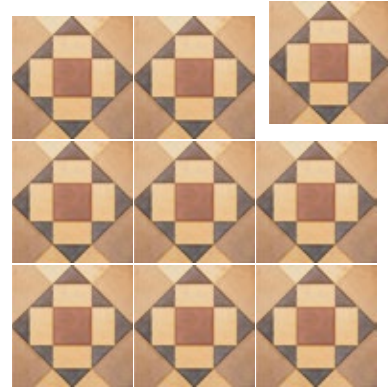

DANAE PORCELAIN TILES

PORCELÁNICO / PORCELAIN TILES

20x20cm / 7,8"x7,8" 15mm.

PACKING LIST

Medida / Size	Piezas / Pieces	Box M² / SQM	KG	Cajas / Boxes	Palet M² / SQM	KG
20X20	16	0,64	22,18	64	40,96	1420

Danae 03

DANAE PORCELAIN TILES