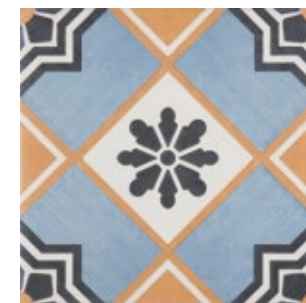

## DANAE PORCELAIN TILES

GAMA DECORATIVA / DECORATIVE RANGE

COLORES / COLOURS

15 mm.

01

02

03

04

# DANAE PORCELAIN TILES

PORCELÁNICO / PORCELAIN TILES

20x20cm / 7,8"x7,8" 15mm.