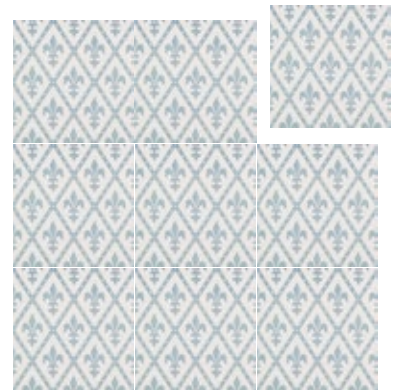

Danae 09

Danae 08