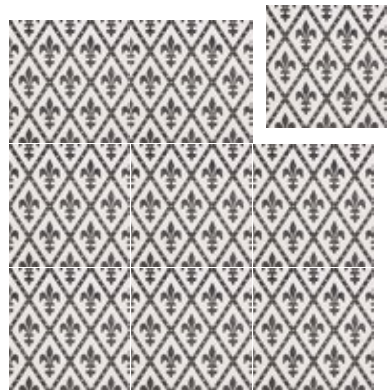

DANAE PORCELAIN TILES

PORCELÁNICO / PORCELAIN TILES

20x20cm / 7,8"x7,8" 15mm.

PACKING LIST

Medida / Size	Piezas / Pieces	Box M² / SQM	KG	Cajas / Boxes	Palet M² / SQM	KG
20X20	16	0,64	22,18	64	40,96	1420

Danae 09

DANAE PORCELAIN TILES