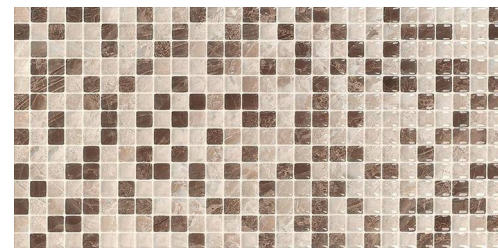

DANAE  
**ALMERA**  
CERAMICA

# Danae 25 x 50 / 45 x 45

355601/DANAE CREMA  
250x500x9,5

355911/DANAE MARRON  
250x500x9,5

355934/CUBE DANAE CREMA  
250x500x9,5

355598/DANAE GRIS  
250x500x9,5

355876/DANAE ANTRACTICA  
250x500x9,5

355932/CUBE DANAE GRIS  
250x500x9,5

355938/DANAE CREMA  
450x450x9

355992/DANAE MARRON  
450x450x9

355936/DANAE GRIS  
450x450x9

355986/DANAE ANTRACTICA  
450x450x9

Danae 25 x 50 / 45 x 45