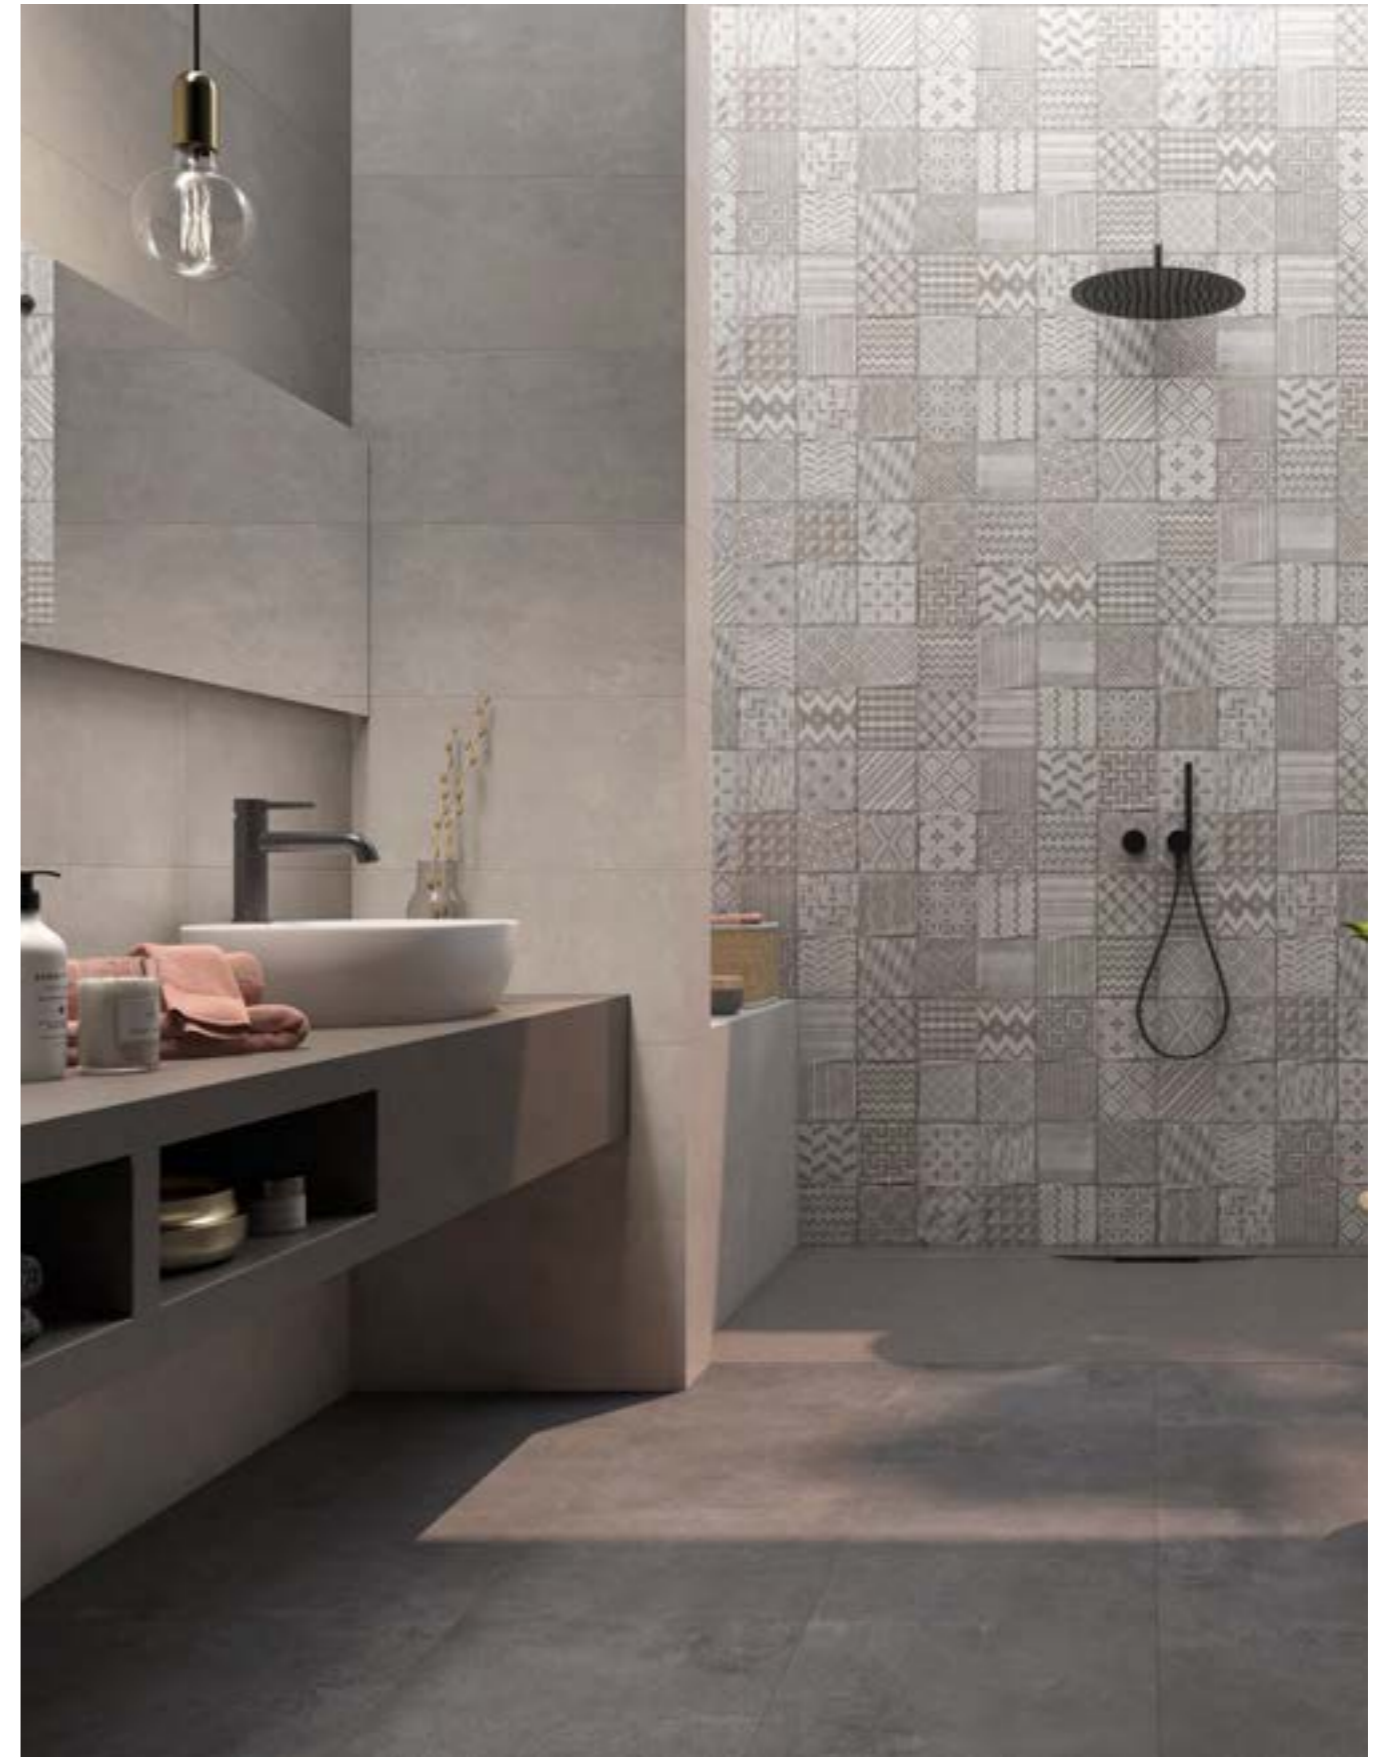

DANDY

31X60 12"X24" 25X40 10"X16" 43X43 17"X17" 31X31 12"X12"

RED BODY · PASTA ROJA · PÂTE ROUGE

DANDY

31X60 12"X24" 25X40 10"X16" 43X43 17"X17" 31X31 12"X12"

RED BODY · PASTA ROJA · PÂTE ROUGE

SALONI

SALONI

HRH500 DANDY 31X60 BLANCO B07

HGG500 BABYLON 31X60 BLANCO B10

HRH610 DANDY 31X60 BEIGE B07

HGG610 BABYLON 31X60 BEIGE B10

HRH710 DANDY 31X60 GRIS B07

HGG710 BABYLON 31X60 GRIS B10

HRH815 DANDY 31X60 TORTORA B07