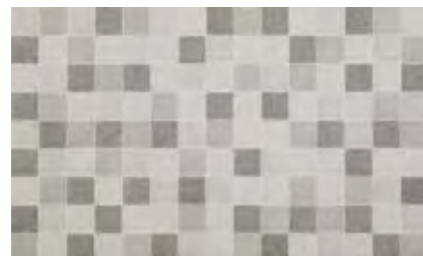

DANUBIO

RED BODY TILES PASTA ROJA

33x55 13"x21,5"

DANUBIO Perla
33x55

DANUBIO Marfil
33x55

DANUBIO Gris
33x55

DANUBIO Noce
33x55

Riv. DANUBIO Gris
33x55