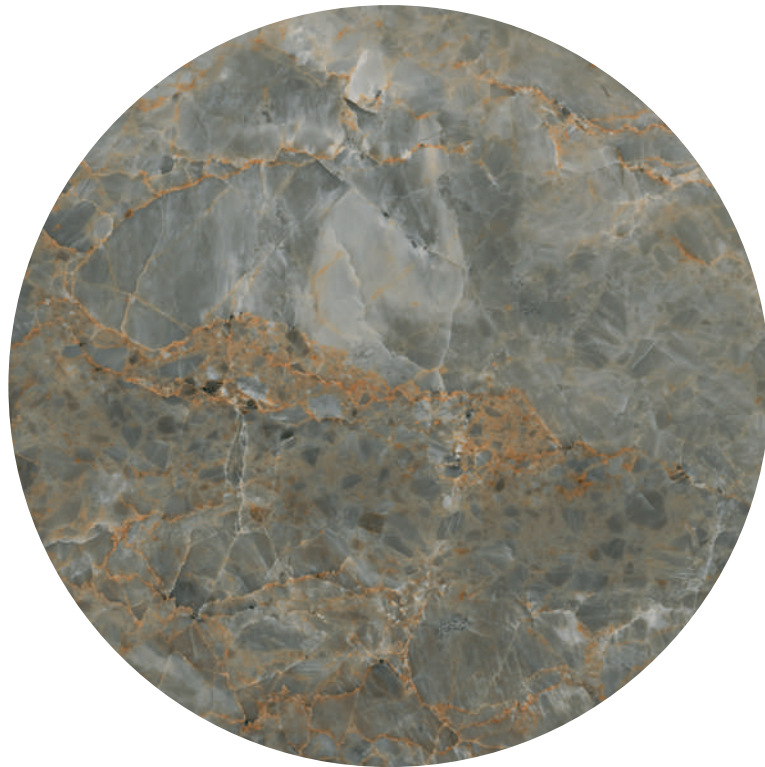

Danubio

PORCELAIN TILE

1847 Polished 98x98

Texture 1847 Atlantis 98x98. Escala 1:1

RIVER

ATLANTIS

ONE

Rectificado Pulido 1847 Atlantis 98x98

Danubio

1847 POLISHED - PULIDO
PORCELAIN TILE. 39" x 39"
PORCELÁNICO. 98x98 CM

Rectificado Pulido
1847 River 98x98
B116

Rectificado Pulido
1847 Atlantis 98x98
B116

Rectificado Pulido 1847 River 98x98

NEOGLOSS
PORCELANITE POLISHED SURFACES