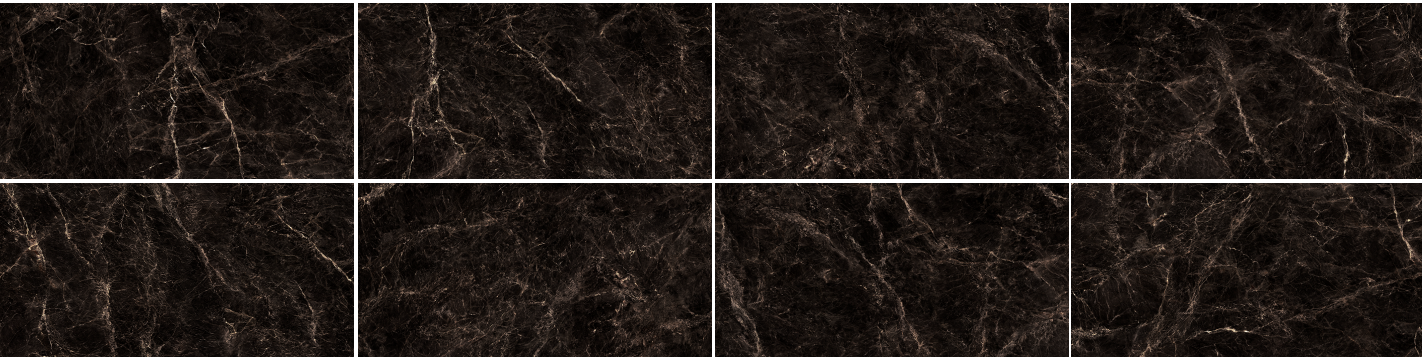

DARK EMPERADOR

ITT CERAMIC®

DARK EMPERADOR

8

410111/DARK EMPERADOR RECT/600x1200x10/ 2

DARK EMPERADOR

8

DARK EMPERADOR

NEW PAVEMENT COLLECTION - PORCELAIN

■ ■ ■ ■ ■
60x120