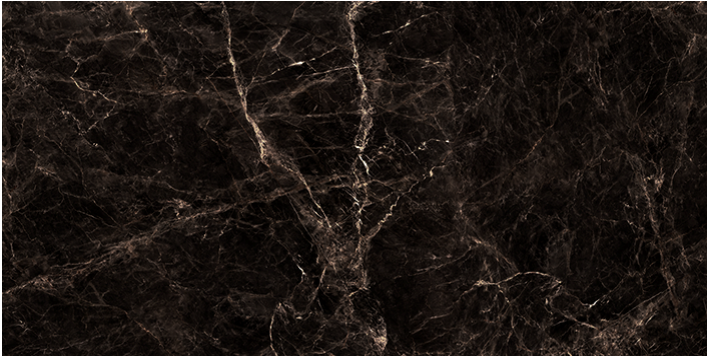

DARK EMPERADOR

ITT CERAMIC®

DARK EMPERADOR

8

410111/DARK EMPERADOR RECT/600x1200x10/ 2

DARK EMPERADOR

8

DARK EMPERADOR

NEW PAVEMENT COLLECTION - PORCELAIN

■ ■ ■ ■ ■
60x120