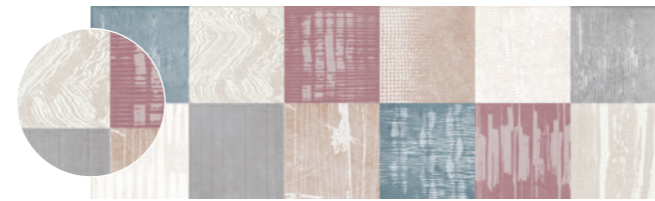

Dayak Dust 30x90
Dayak Rlv. Dust 30x90
Ess. Outi Natural 25x100

Dayak

Dayak Dust

Dayak Sand

Dayak Rlv. Dust

Dayak Rlv. Sand

Dayak Klinker

Dayak Grey

Dayak Rlv. Klinker

Dayak Rlv. Grey

Dayak Dec. (Mix 6 piezas)

Dayak Azure

Dayak Rlv. Azure

Formato	Precio	Pz/cj	Pz/pl	M ² /cj	M ² /pl	Cj/pl	Kg/cj	Kg/Total
30x90	PS-160	4	256	1,08	69,12	64	18,75	1220
30x90 Rlv.	PS-171	4	256	1,08	69,12	64	18,75	1220
30x90 Dec.	PS-171	4	256	1,08	69,12	64	18,75	1220

Pasta Blanca / White Body Tiles / Pâte Blanche / Weisser Scherben 30x90 11.81"x35.43"