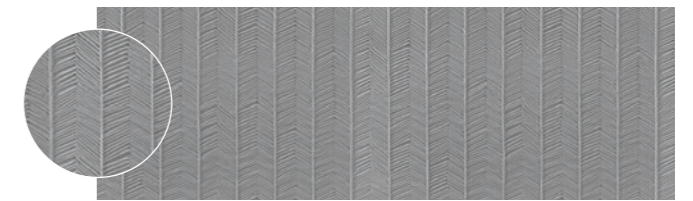

Dayak Dust 30x90
Dayak Rlv. Dust 30x90
Ess. Outi Natural 25x100

Dayak

Dayak Dust

Dayak Sand

Dayak Rlv. Dust

Dayak Rlv. Sand

Dayak Klinker

Dayak Grey

Dayak Rlv. Klinker

Dayak Rlv. Grey

Dayak Dec. (Mix 6 piezas)

Dayak Azure

Dayak Rlv. Azure

Formato	Precio	Pz/cj	Pz/pl	M ² /cj	M ² /pl	Cj/pl	Kg/cj	Kg/Total
30x90	PS-160	4	256	1,08	69,12	64	18,75	1220
30x90 Rlv.	PS-171	4	256	1,08	69,12	64	18,75	1220
30x90 Dec.	PS-171	4	256	1,08	69,12	64	18,75	1220

Pasta Blanca / White Body Tiles / Pâte Blanche / Weisser Scherben 30x90 11.81"x35.43"