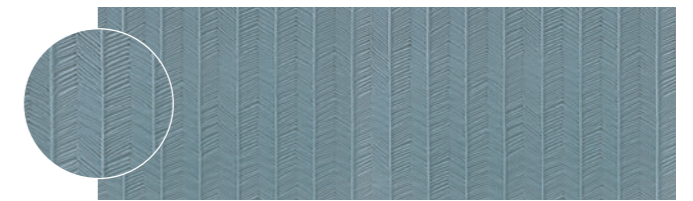

Dayak Dust 30x90
Dayak Rlv. Dust 30x90
Ess. Outi Natural 25x100

Dayak

Dayak Dust

Dayak Sand

Dayak Rlv. Dust

Dayak Rlv. Sand

Dayak Klinker

Dayak Grey

Dayak Rlv. Klinker

Dayak Rlv. Grey

Dayak Dec. (Mix 6 piezas)

Dayak Azure

Dayak Rlv. Azure

Formato	Precio	Pz/cj	Pz/pl	M ² /cj	M ² /pl	Cj/pl	Kg/cj	Kg/Total
30x90	PS-160	4	256	1,08	69,12	64	18,75	1220
30x90 Rlv.	PS-171	4	256	1,08	69,12	64	18,75	1220
30x90 Dec.	PS-171	4	256	1,08	69,12	64	18,75	1220

Pasta Blanca / White Body Tiles / Pâte Blanche / Weisser Scherben 30x90 11.81"x35.43"