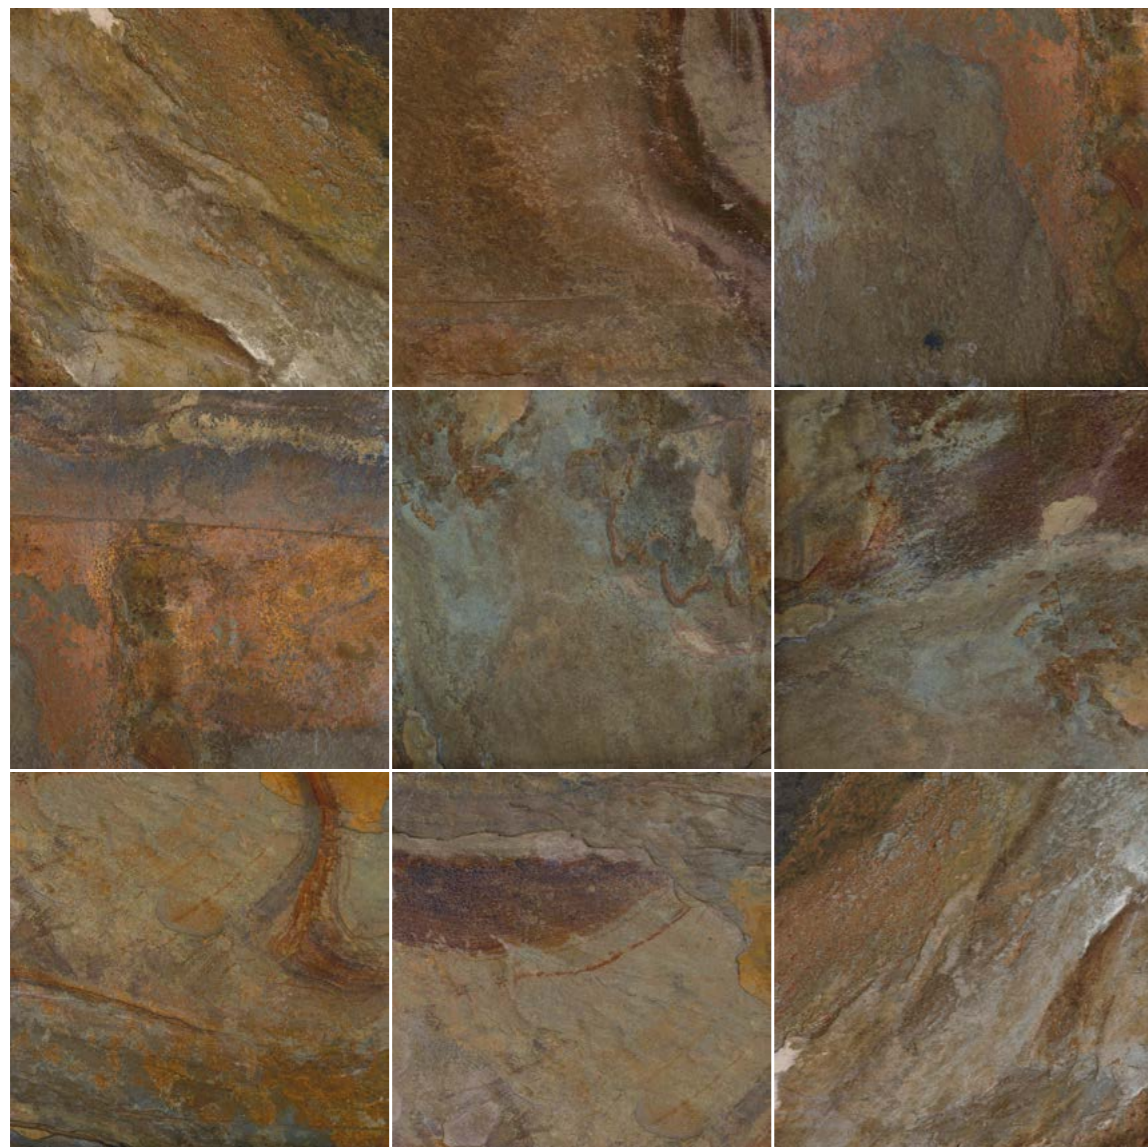

pamir gres porcellanato

Powierzchnia naturalna (40x40) / Natural surface / Die Oberfläche natur / натуральная поверхность

Pamir szary 40x40 cm R10

Płytki kolekcji Pamir cechuje różnorodność wzoru i tonalności.
Tile from Pamir collection are characterized by a wide variety of patterns and tonalities.
Fliesen der Pamir Kollektion zeichnet die Vielfalt von Mustern und Tonalitäten aus.
Плитки коллекции Pamir отличаются разнообразием рисунка и оттенка.

pamir
gres porcellanato

gres szklwiony
glazed porcelain tiles
glasiertes Feinsteinzeug
глазурованный керамогранит