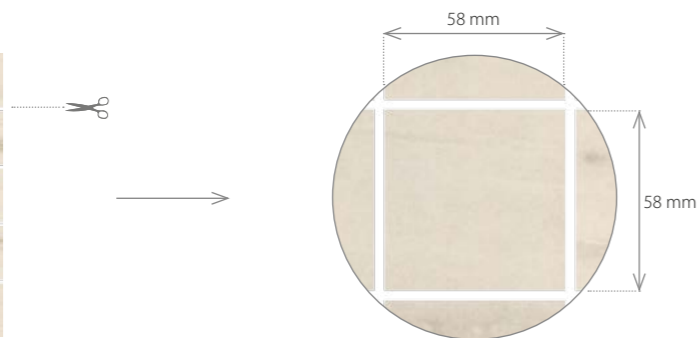

Paladio biały poler 59,7x59,7 cm

Paladio biały poler 29,7x59,7 cm

listwa Paladio biały poler 59,7x9,7 cm

mozaika Paladio biały poler 29,7x29,7 cm

Zalecenia producenta dotyczące użytkowania kolekcji wykonanych w technologii szkliwa polerowanego - str. 385