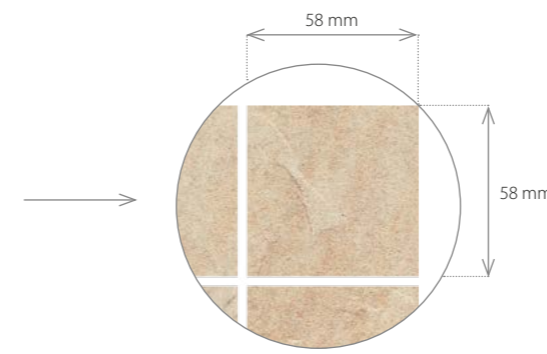

vulcan

gres porcellanato

gres szklwiony
glazed porcelain tiles
glasiertes Feinsteinzeug
глазурованный керамогранит

CeramikaGres

vulcan gres porcellanato

Powierzchnia naturalna (40x40) / Natural surface / Die Oberfläche natur / натуральная поверхность

Vulcan krem 40x40 cm R11

stopnica Vulcan krem 40x40 cm

mozaika Vulcan krem 33x33 cm

Vulcan beż 40x40 cm R11

stopnica Vulcan beż 40x40 cm

mozaika Vulcan beż 33x33 cm

Vulcan brąz 40x40 cm R11

stopnica Vulcan brąz 40x40 cm

mozaika Vulcan brąz 33x33 cm

narożnik cięty
Vulcan beż
6x6 cm

narożnik cięty
Vulcan brąz
6x6 cm

listwa cięta Vulcan brąz 40x6 cm

Vulcan szary 40x40 cm R11

stopnica Vulcan szary 40x40 cm

mozaika Vulcan szary 33x33 cm

narożnik cięty
Vulcan krem
6x6 cm

narożnik cięty
Vulcan szary
6x6 cm

listwa cięta Vulcan szary 40x6 cm