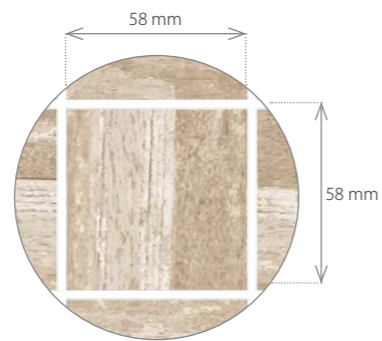

crema

gres porcellanato

gres szkliony
glazed porcelain tiles
glasiertes Feinsteinzeug
глазурованный керамогранит

CeramikaGres

crema gres porcellanato

Powierzchnia polerowana (59,7x59,7, 29,7x59,7cm) / Polished surface / Die Oberfläche poliert / Полированная поверхность

Crema ivory poler 59,7x59,7 cm

Crema ivory poler 29,7x59,7 cm

listwa Crema ivory poler 59,7x9,7 cm

narożnik Crema ivory poler 9,7x9,7 cm

mozaika Crema ivory poler 29,7x29,7 cm

Zalecenia producenta dotyczące użytkowania kolekcji wykonanych w technologii szkliwa polerowanego - str. 385