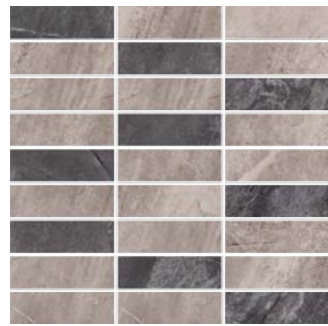

mozaika **Excellent** brąz poler 29,7×29,7 cm

mozaika **Excellent** szary poler 29,7×29,7 cm

mozaika **Excellent** antracyt poler 29,7×29,7 cm

mozaika **Excellent** krem MIX poler 29,7×29,7 cm

mozaika **Excellent** szary MIX poler 29,7×29,7 cm