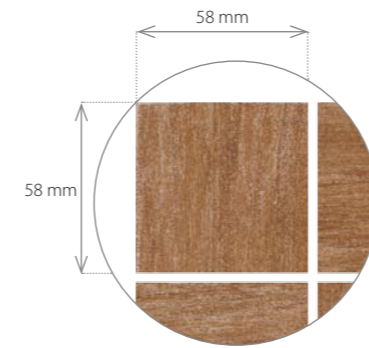

Artwood krem natura 30x60 cm R9

Artwood krem natura 15x60 cm R9

Artwood beż natura 30x60 cm R9

Artwood beż natura 15x60 cm R9

Artwood brąz natura 30x60 cm R9

Artwood brąz natura 15x60 cm R9

Artwood orange natura 30x60 cm R9

Artwood orange natura 15x60 cm R9

Artwood szary natura 30x60 cm R9

Artwood szary natura 15x60 cm R9

artwood gres porcellanato

Mozaika / Mosaic / Mosaik / Мозаика

mozaika Kostka Artwood krem 30x30 cm

mozaika Kostka Artwood beż 30x30 cm