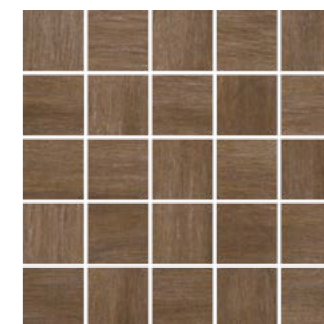

Artwood krem natura 30x60 cm R9

Artwood krem natura 15x60 cm R9

Artwood beż natura 30x60 cm R9

Artwood beż natura 15x60 cm R9

Artwood brąz natura 30x60 cm R9

Artwood brąz natura 15x60 cm R9

Artwood orange natura 30x60 cm R9

Artwood orange natura 15x60 cm R9

Artwood szary natura 30x60 cm R9

Artwood szary natura 15x60 cm R9

artwood gres porcellanato

Mozaika / Mosaic / Mosaik / Мозаика

mozaika Kostka Artwood krem 30x30 cm

mozaika Kostka Artwood beż 30x30 cm

mozaika Kostka Artwood orange 30x30 cm

mozaika Kostka Artwood brąz 30x30 cm

mozaika Paski Artwood krem 30x30 cm

mozaika Kostka Artwood szary 30x30 cm

mozaika Paski Artwood beż 30x30 cm

mozaika Paski Artwood orange 30x30 cm