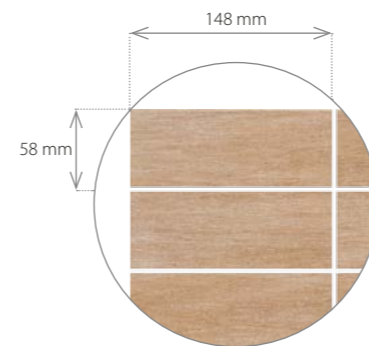

Artwood orange natura 15x60 cm R9

Artwood szary natura 30x60 cm R9

Artwood szary natura 15x60 cm R9

artwood gres porcellanato

Mozaika / Mosaic / Mosaik / Мозаика

mozaika Kostka Artwood krem 30x30 cm

mozaika Kostka Artwood beż 30x30 cm

mozaika Kostka Artwood orange 30x30 cm

mozaika Kostka Artwood brąz 30x30 cm

mozaika Paski Artwood krem 30x30 cm

mozaika Kostka Artwood szary 30x30 cm

mozaika Paski Artwood beż 30x30 cm

mozaika Paski Artwood orange 30x30 cm

mozaika Paski Artwood brąz 30x30 cm

mozaika Paski Artwood szary 30x30 cm