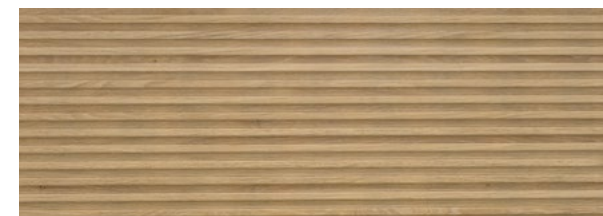

WALL TILE
madera / wood

Deco Bremen

Revestimiento Monoporosa Rectificado / Rectified Wall Tiles

DECO BREMEN ASH

31,6 cm x 90 cm x 0,9 cm / 12" x 35" 100299262 G271

Butech: Colorstuk Rapid Manhattan 100236464

DECO BREMEN NUT

31,6 cm x 90 cm x 0,9 cm / 12" x 35" 100299265 G271

Butech: Colorstuk Especial Beech 100204254

DECO BREMEN ROBLE NATURAL

31,6 cm x 90 cm x 0,9 cm / 12" x 35" 100299312 G271

Butech: Colorstuk Especial Elm 100234451