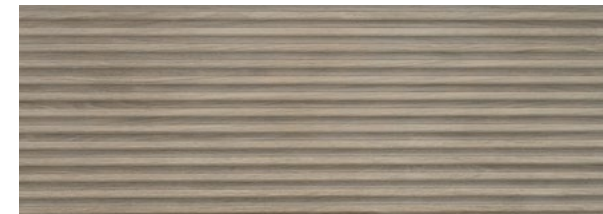

WALL TILE
madera / wood

Deco Bremen

Revestimiento Monoporosa Rectificado / Rectified Wall Tiles

DECO BREMEN ASH

31,6 cm x 90 cm x 0,9 cm / 12" x 35" 100299262 G271

Butech: Colorstuk Rapid Manhattan 100236464

DECO BREMEN NUT

31,6 cm x 90 cm x 0,9 cm / 12" x 35" 100299265 G271

Butech: Colorstuk Especial Beech 100204254

DECO BREMEN ROBLE NATURAL

31,6 cm x 90 cm x 0,9 cm / 12" x 35" 100299312 G271

Butech: Colorstuk Especial Elm 100234451