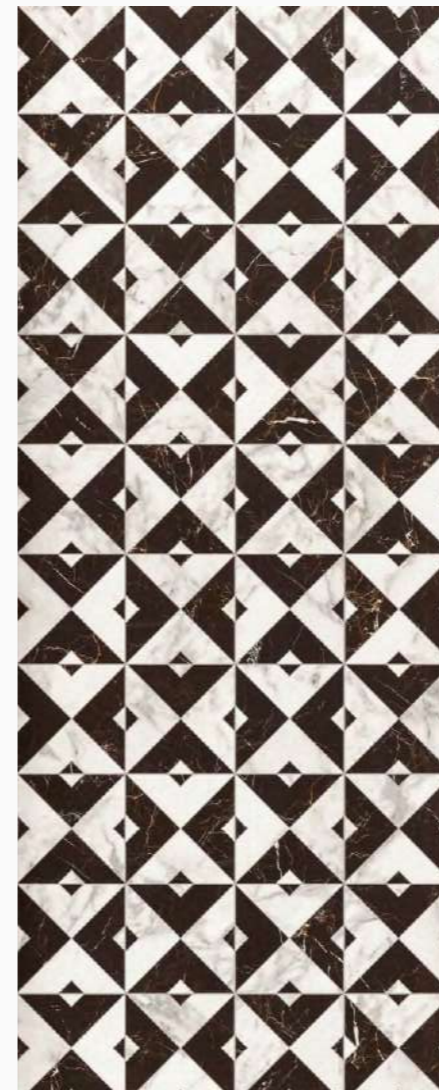

67

Revestimiento Monoporosa Rectificado
Rectified Wall Tiles

Deco Marmi

Decorados combinables para las series Laurent, Baltic, Massa, Dolomiti y Fontana.

Combinable sets for the Laurent, Baltic, Massa, Dolomiti and Fontana series.

Cubik Marmi
59,6 cm x 150 cm 24" x 59" 100297174 G278