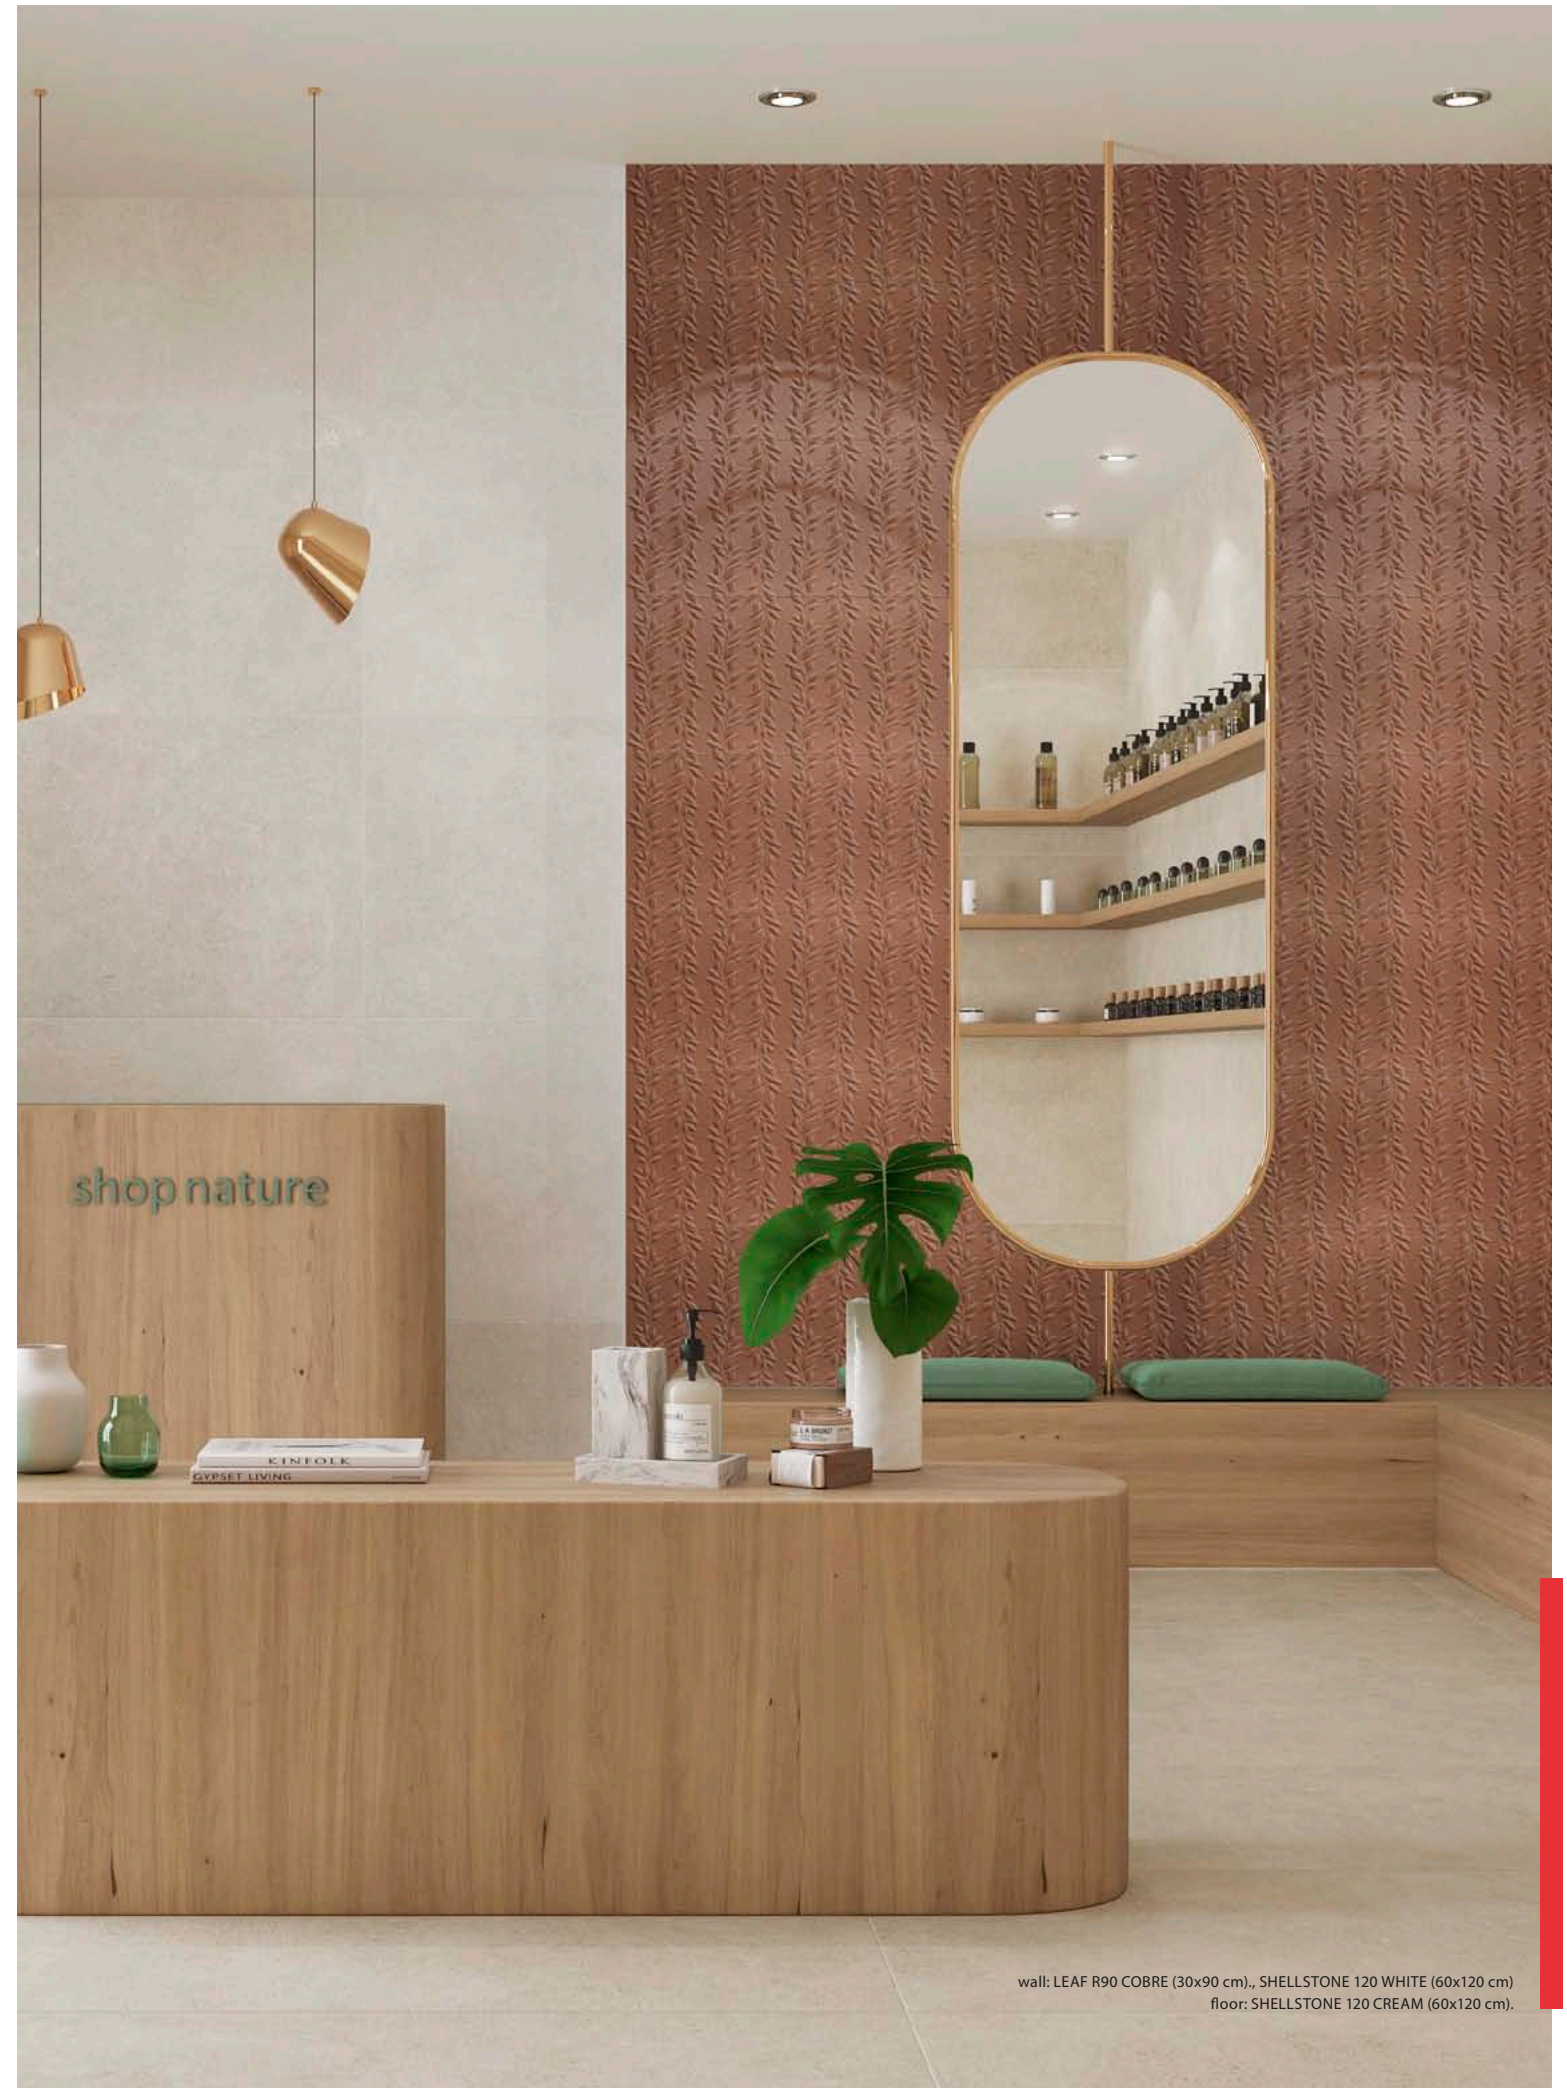

DECORADOS METÁLICOS collection

158

159

wall: DECORADO 3060 COPPER (30x60 cm)

30x60 cm
11,8"x23,6"

DECORADO
PVD · PVD

ACABADOS · FINISHES
PVD · PVD

30x60 cm · 11,8"x23,6"
DECORADO 3060 | P67