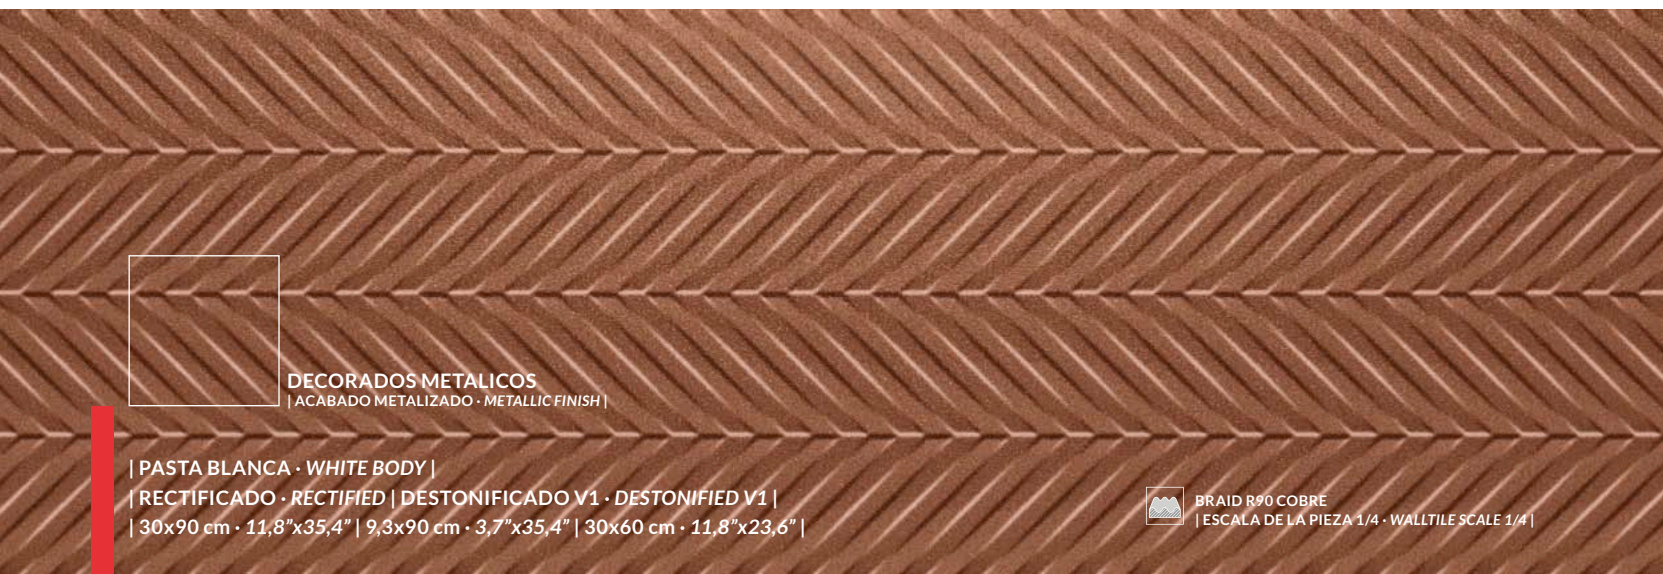

DECORADOS METÁLICOS 3060

| COLORES DISPONIBLES · AVAILABLE COLORS |

GOLD

COPPER

SILVER

wall: SMART LUX 3060 BLACK (30x60 cm), DECORADO 3060 GOLD (30x60 cm).
floor: SMART LUX 60 BLACK (60x60 cm).

wall: LISTELO FRAME 90 ACERO (9,3x90 cm) ,CERVINO R120 WHITE (40x120 cm).