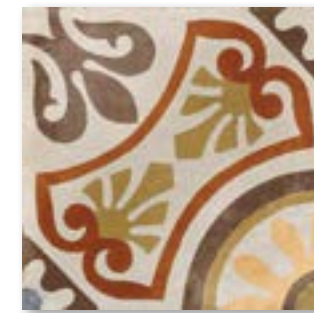

REVESTIMIENTO PASTA BLANCA: 20X20 | DECOR HYDRAULIQUE  
 PORCELÁNICO: 75X150 | BROOKLYN GRIS

# DECOR HYDRAULIQUE

REVESTIMIENTO PASTA BLANCA · WHITE BODY WALL TILE · FAÏENCE PÂTE BLANCHE

20 X 20  
8" X 8"

DECOR HYDRAULIQUE  
20 X 20 / 8" X 8"

2020PBD

DECOR  
HYDRAULIQUE

Formatos  
Sizes  
Formats

Espesor  
Thickness  
Épaisseur

Caras  
Patterns  
Motifs

20 X 20 / 8" X 8"

8,5

22

BRILLO o MATE · GLOSSY or MATT · BRILLANT ou MAT | MATE · MATT · MAT | SATINADO · SATIN · SATINÉ | BRILLO · GLOSSY · BRILLANT

REVESTIMIENTO PASTA BLANCA · WHITE BODY WALL TILE · FAÏENCE PÂTE BLANCHE