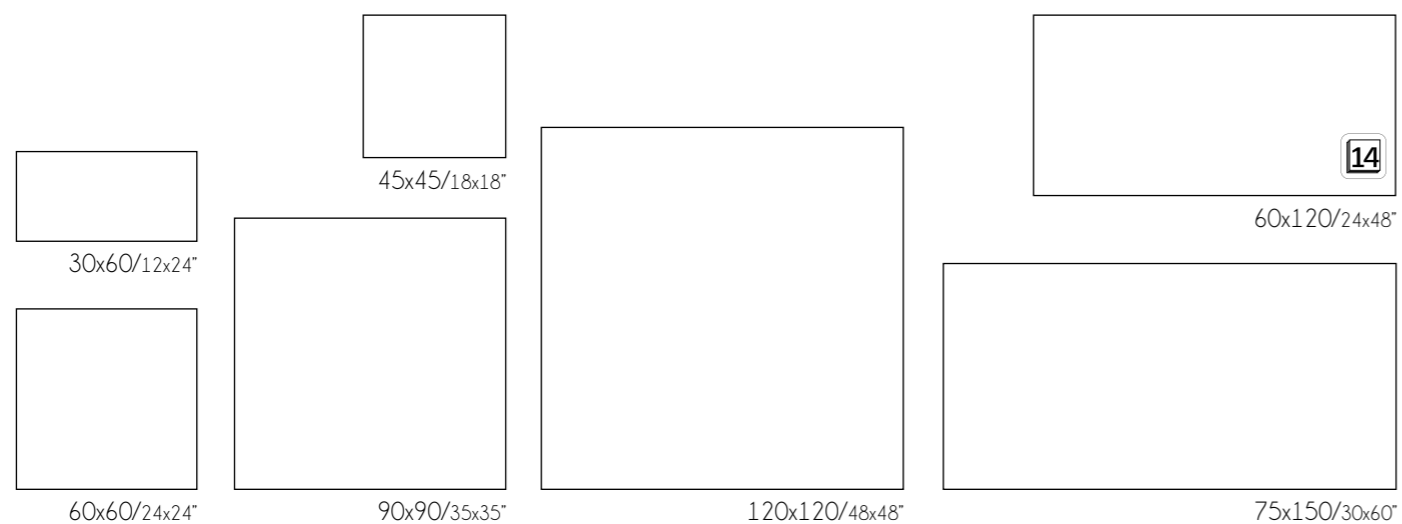

# Deep Bleu

Característica técnicas / Technical features

Formatos / Sizes

Packing list

Formato/Size	pz/cj	m <sup>2</sup> /cj	kg/cj	cj/pl	m <sup>2</sup> /pl	kg/pl
30x60	6	1,08	22	48	51,84	1076
45x45	7	1,42	26,13	52	73,84	1379
60x60	4	1,44	30,20	30	43,20	926
60x120	2	1,44	34	32	46,08	1113
90x90	2	1,62	42	27	43,74	1164
75x150	1	1,13	28	40	45,20	1184
120x120	1	1,44	38,4	36	51,84	1422

Código de tarifa / Price list

Formato/Size	Código de tarifa / Price list
30x60	FM0450
45x45	FM0302
60x60	FM0840
60x120	FM0869
90x90	FM0804
75x150	FM0350
120x120	FM0120

Colores / Colours

Deep Bleu Dark