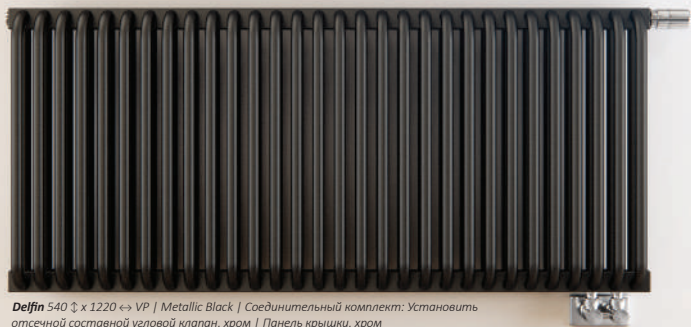

Delfin

Delfin 1800 ↓ x 580 ↔ SX | RAL 5022

Вентиль трёхосевой термостатический, левый, хром | Вентиль трёхосевой запорный, правый, хром | Маскирующий комплект, хром | Термостатическая головка SLIM, хром

Диапазон доступных мощностей: от 705 до 1774 W (75/65/20°C)

Подключения – ↓ 440÷2000 мм: YL, YP (LP)

Подключения – ↓ 440÷640 мм: VL, VP, L6, P3 (SX, ZX, Y2, Y7, V2, V7, AX)

Подключения – ↓ 1800÷2000 мм: SX, ZX, AX (L6, P3)

Электрическая версия подключения: E2, E7

Delfin 540 \updownarrow x 1220 \leftrightarrow VP | Metallic Black | Соединительный комплект: Установить
отсечной составной угловой клапан, хром | Панель крышки, хром