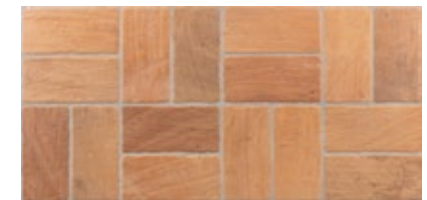

Delfos Musgo 45x90cm.