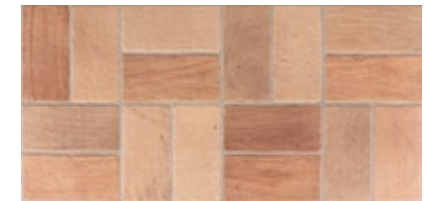

Delfos Natural 45x90cm.