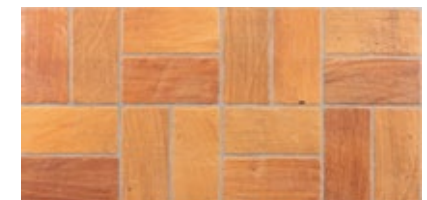

Delfos Caldera 45x90cm.