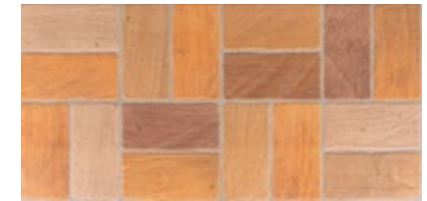

Size options

PORCELAIN TILES

45x90 cm.
17,7"x35,4"

STONE
SPIRIT

Packing

Box	SIZE	PIECES	SQM	KG
	45x90	3	1,22	29

Pallet	SIZE	BOXES	SQM	KG
	45x90	32	39,04	930

Different graphics randomly packaged.